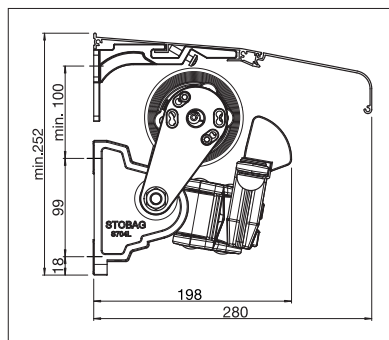

STOBAG

SIGMA

Elegante tenda da balcone
senza barra portante.

SIGMA S7000 | S7200

Montaggio a parete incl. tettuccio

- Elegante tenda da balcone ad elevata stabilità, senza barra portante
- Montaggio rapido a soffitto (S7000) o a parete (S7200)
- Inclinazione della tenda regolabile fino a 68° in funzione del tipo di montaggio
- Con vite di regolazione
- Tettuccio protettivo disponibile come optional (S7200)
- Il Volant optional fornisce un ombreggiamento supplementare, fungendo anche da schermo visivo per nascondere i bracci della tenda

S7000

min. 150 cm
max. 550 cm

min. 120 cm
max. 250 cm

La classe di resistenza al vento può variare a seconda della versione e della dimensione.

S7200

min. 150 cm
max. 550 cm

min. 120 cm
max. 300 cm

La classe di resistenza al vento può variare a seconda della versione e della dimensione.

Misure tecniche in millimetri

Montaggio a soffitto

Montaggio a parete incl. tettuccio

EN 13561

REGISTRAZIONE
NECESSARIA

COLORS

Scoprite le molteplici possibilità offerte dalla gamma di colori della struttura.