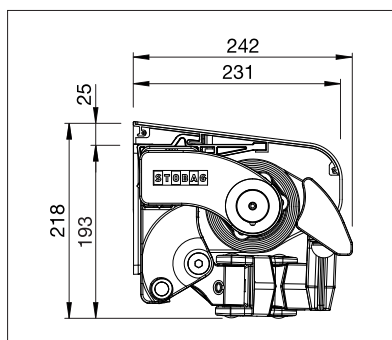

min. 180 cm
max. 700 cm

min. 150 cm
max. 300 cm

Afhankelijk van uitvoering en afmeting kan de windweerstandsklasse variëren.

Technische maataanduidingen in millimeter

Wandmontage met regenkap

Plafondmontage