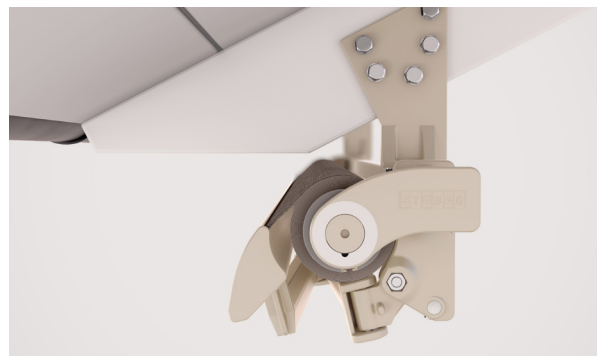

S T O B A G

AZUR

Stabiel zonnescerm
met scharnierarmen.

AZUR SG2400

Wandmontage met regenkap

Plafondmontage

- Stabiel en voordelig zonnescherm met vierkante draagbuis
- Instelbare helling van het zonnescherm van 1° tot 60°
- Verschillende montagemogelijkheden aan de wand, onder het plafond of aan het dakspant
- Variabele consolepositie
- Keuze uit verschillende types consoles
- Optionele beschermkap verkrijgbaar
- Optionele volant zorgt voor extra schaduw en is een optische bescherming voor de armen van het zonnescherm
- Elegante en tijdloze vormgeving

min. 180 cm
max. 700 cm

min. 150 cm
max. 300 cm

Afhankelijk van uitvoering en afmeting kan de windweerstandsklasse variëren.

Technische maataanduidingen in millimeter

Wandmontage met regenkap

Plafondmontage