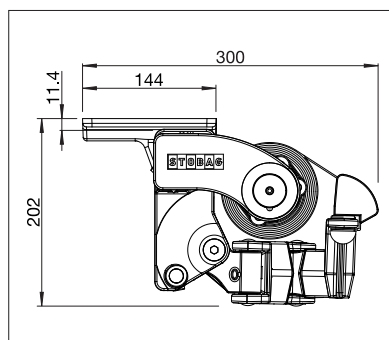

S T O B A G

AZUR

Stabiel zonnescerm
met scharnierarmen.

AZUR SG2400

Wandmontage met regenkap

Plafondmontage

- Stabiel en voordelig zonnescherm met vierkante draagbuis
- Instelbare helling van het zonnescherm van 1° tot 60°
- Verschillende montagemogelijkheden aan de wand, onder het plafond of aan het dakspant
- Variabele consolepositie
- Keuze uit verschillende types consoles
- Optionele beschermkap verkrijgbaar
- Optionele volant zorgt voor extra schaduw en is een optische bescherming voor de armen van het zonnescherm
- Elegante en tijdloze vormgeving

min. 180 cm
max. 700 cm

min. 150 cm
max. 300 cm

Afhankelijk van uitvoering en afmeting kan de windweerstandsklasse variëren.

Technische maataanduidingen in millimeter

Wandmontage met regenkap

Plafondmontage