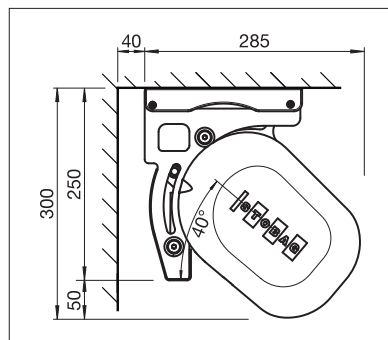

Plafondmontage

EN 13561

REGISTRATIE
VEREIST

COLORS

Ontdek tal van mogelijkheden bij de keuze van de framekleuren.

FABRICS

Kies uit een ruim aanbod van stoffen en kleuren.

ELECTRICS

Meer comfort door automatisering, besturings- en verlichtingssystemen.

Meer informatie op www.stobag.com