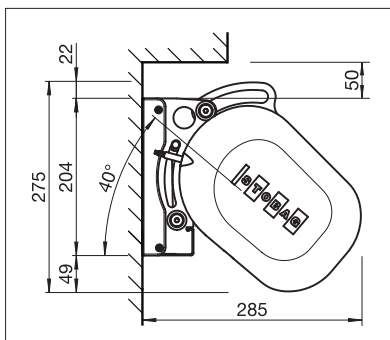

STOBAG

RESOBOX

Cassettescherm voor ruim
70 m² zonwering.

RESOBOX BX8000

Gepatenteerde cassetteverbinding

Volant-Plus

Doekafscherming

- Cassettescherm voor grote terrassen tot een totale breedte van 18 m en een uitval van 4 m
- Gepatenteerd modulair cassetteverbindingssysteem zorgt voor maximale stabiliteit
- Flexibele consoleplaatsing
- Instelbare helling van het zonnescherm van 0° tot 40°
- Fraai vormgegeven en zeer robuuste scharnierarmen
- Optioneel afdekprofiel om de doekas aan het zicht te onttrekken
- Optie Volant-Plus: acryldoek tot max. 120 cm en Soltis 86/Soltis 92 tot een hoogte van max. 170 cm

min. 200 cm
max. 1800 cm*

min. 150 cm
max. 400 cm

* met Volant-Plus tot max. 1400 cm breedte;
boven 700 cm tweedelig

Afhankelijk van uitvoering en afmeting
kan de windweerstandsklasse variëren.

Technische maataanduidingen in millimeter