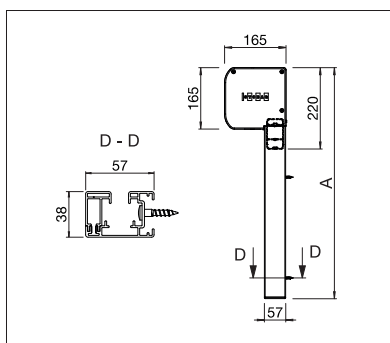

Technische maataanduidingen in millimeter

VS6200 Wandmontage met directe schroefverbinding

VS6200 In-de-dag montage

VS/VD5400 Montage met bevestigingshouder

VS/VD5600 Wandmontage met directe schroefverbinding

REGISTRATIE VEREIST

EN 13561

VS6100, VS6200 hoekig

Verduistering d.m.v. blockout-doek

VS/VD5100

	min. 75 cm
	max. 400 cm
	min. 50 cm
	max. 350 cm*

*max. 12 m² doekoppervlak

VS/VD5200

	min. 75 cm
	max. 500 cm
	min. 50 cm
	max. 500 cm

VS6100

	min. 75 cm
	max. 400 cm
	min. 50 cm
	max. 300 cm*

*max. 12 m² doekoppervlak

VS6200

	min. 75 cm
	max. 500 cm
	min. 50 cm
	max. 500 cm

VS/VD5400

	min. 90 cm
	max. 300 cm
	min. 85 cm
	max. 400 cm

• STANDARD + OPTIONEEL - NIET MOGELIJK ALLE AFMETINGEN IN CM WIJZIGINGEN VOORBEHOUDEN ZONDER VOORAFGAANDE KENNISGEVING

Bepijking van de afmetingen mogelijk.

1 Vanaf 326 cm breedte max. 225 cm hoogte

2 Max. 12 m² doekoppervlak