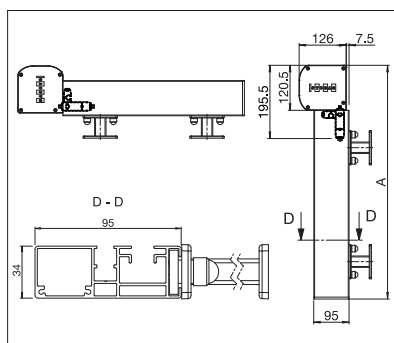

STOBAG

VENTOSOL

Verticaal screen met ZIP-systeem
voor een hoge doekspanning.

VENTOSOL VS/VD5100 | VS/VD5200 | VS6100 | VS6200 | VS/VM

SIR-systeem

VS5400 Zonnescherm horizontaal

VS6100, VS6200 half rond

- Doek beschermd door cassette
- Veelzijdig te gebruiken met ronde of hoekige cassette
- Maximale stabiliteit van de doekgeleiding dankzij het SIR-systeem (Soft Retaining System – ritssluitingstechniek)
- Geen lichtinval tussen doek en geleiderail (SIR-systeem)
- Zeer hoge windstabiliteit
- Valprofiel verzonken in de kast (VS6100 / VS6200 / VM720/3)
- Montagemoogelijkheid aan de wand met bevestigingshouder of directe schroefverbinding
- Montagemoogelijkheid in het kozijn via directe schroefverbinding
- Gebruikersvriendelijk door 2-delige of 3-delige beschermingscassette (VS5600 / VS6100 / VS6200)
- Van doorkijkzonnescherm tot complete verduistering: diverse doeken maken het mogelijk
- Bij gebruik binnenshuis dankzij tegentreksysteem geschikt voor horizontale toepassing (VS5400)
- Kan ook worden gebruikt als projectiescherm voor buiten of binnen (uitsluitend met geschikt doek)
- Geen geluidsontwikkeling door strak gespannen doek
- Ook geschikt als insectenwering

Technische maataanduidingen in millimeter

VS6200 Wandmontage met directe schroefverbinding

VS6200 In-de-dag montage

VS/VD5400 Montage met bevestigingshouder

VS/VD5600 Wandmontage met directe schroefverbinding

REGISTRATIE VEREIST

EN 13561

VS6100, VS6200 hoekig

Verduistering d.m.v. blockout-doek

VS/VD5100

	min. 75 cm
	max. 400 cm
	min. 50 cm
	max. 350 cm*

*max. 12 m² doekoppervlak

VS/VD5200

• STANDARD + OPTIONEEL - NIET MOGELIJK ALLE AFMETINGEN IN CM WIJZIGINGEN VOORBEHOUDEN ZONDER VOORAFGAANDE KENNISGEVING

Bepijking van de afmetingen mogelijk.

1 Vanaf 326 cm breedte max. 225 cm hoogte

2 Max. 12 m² doekoppervlak