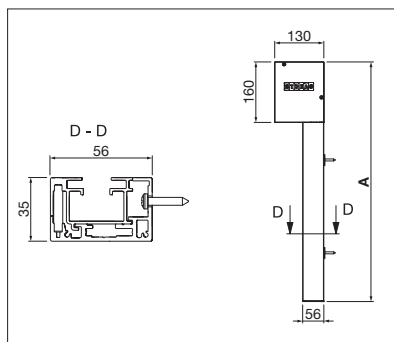

STOBAG

VENTOSOL

Verticaal screen met ZIP-systeem
voor een hoge doekspanning.

VENTOSOL VS/VD5100 | VS/VD5200 | VS6100 | VS6200 | VS/VM

SIR-systeem

VS5400 Zonnescherm horizontaal

VS6100, VS6200 half rond

- Doek beschermd door cassette
- Veelzijdig te gebruiken met ronde of hoekige cassette
- Maximale stabiliteit van de doekgeleiding dankzij het SIR-systeem (Soft Retaining System – ritssluitingstechniek)
- Geen lichtinval tussen doek en geleiderail (SIR-systeem)
- Zeer hoge windstabiliteit
- Valprofiel verzonken in de kast (VS6100 / VS6200 / VM720/3)
- Montagemoogelijkheid aan de wand met bevestigingshouder of directe schroefverbinding
- Montagemoogelijkheid in het kozijn via directe schroefverbinding
- Gebruikersvriendelijk door 2-delige of 3-delige beschermingscassette (VS5600 / VS6100 / VS6200)
- Van doorkijkzonnescherm tot complete verduistering: diverse doeken maken het mogelijk
- Bij gebruik binnenshuis dankzij tegentreksysteem geschikt voor horizontale toepassing (VS5400)
- Kan ook worden gebruikt als projectiescherm voor buiten of binnen (uitsluitend met geschikt doek)
- Geen geluidsontwikkeling door strak gespannen doek
- Ook geschikt als insectenwering

Technische maataanduidingen in millimeter

VS6200 Wandmontage met directe schroefverbinding

VS6200 In-de-dag montage

VS/VD5400 Montage met bevestigingshouder

VS/VD5600 Wandmontage met directe schroefverbinding

REGISTRATIE VEREIST

EN 13561

VS6100, VS6200 hoekig

Verduistering d.m.v. blockout-doek

VS/VD5100

	min. 75 cm
	max. 400 cm
	min. 50 cm
	max. 350 cm*

*max. 12 m² doekoppervlak

VS/VD5200

• STANDARD + OPTIONEEL - NIET MOGELIJK ALLE AFMETINGEN IN CM WIJZIGINGEN VOORBEHOUDEN ZONDER VOORAFGAANDE KENNISGEVING

Bepijking van de afmetingen mogelijk.

1 Vanaf 326 cm breedte max. 225 cm hoogte

2 Max. 12 m² doekoppervlak