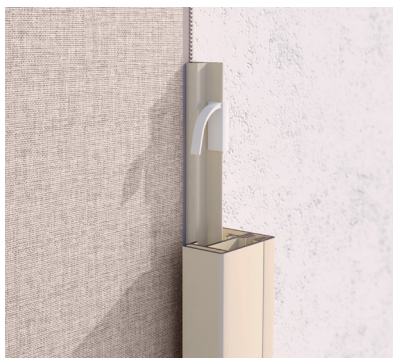

STOBAG

VENTOSOL

Verticaal screen met ZIP-systeem
voor een hoge doekspanning.

VENTOSOL VS/VD5100 | VS/VD5200 | VS6100 | VS6200 | VS/VM

SIR-systeem

VS5400 Zonnescherm horizontaal

VS6100, VS6200 half rond

- Doek beschermd door cassette
- Veelzijdig te gebruiken met ronde of hoekige cassette
- Maximale stabiliteit van de doekgeleiding dankzij het SIR-systeem (Soft Retaining System – ritssluitingstechniek)
- Geen lichtinval tussen doek en geleiderail (SIR-systeem)
- Zeer hoge windstabiliteit
- Valprofiel verzonken in de kast (VS6100 / VS6200 / VM720/3)
- Montagemoogelijkheid aan de wand met bevestigingshouder of directe schroefverbinding
- Montagemoogelijkheid in het kozijn via directe schroefverbinding
- Gebruikersvriendelijk door 2-delige of 3-delige beschermingscassette (VS5600 / VS6100 / VS6200)
- Van doorkijkzonnescherm tot complete verduistering: diverse doeken maken het mogelijk
- Bij gebruik binnenshuis dankzij tegentreksysteem geschikt voor horizontale toepassing (VS5400)
- Kan ook worden gebruikt als projectiescherm voor buiten of binnen (uitsluitend met geschikt doek)
- Geen geluidsontwikkeling door strak gespannen doek
- Ook geschikt als insectenwering

Technische maataanduidingen in millimeter

VS6200 Wandmontage met directe schroefverbinding

VS6200 In-de-dag montage

VS/VD5400 Montage met bevestigingshouder

VS/VD5600 Wandmontage met directe schroefverbinding