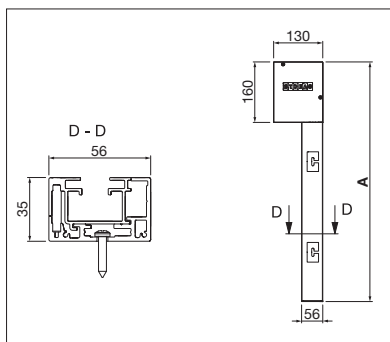

STOBAG

VENTOSOL

Verticaal screen met ZIP-systeem
voor een hoge doekspanning.

VENTOSOL VS/VD5100 | VS/VD5200 | VS6100 | VS6200 | VS/VM

SIR-systeem

VS5400 Zonnescherm horizontaal

VS6100, VS6200 half rond

- Doek beschermd door cassette
- Veelzijdig te gebruiken met ronde of hoekige cassette
- Maximale stabiliteit van de doekgeleiding dankzij het SIR-systeem (Soft Retaining System – ritssluitingstechniek)
- Geen lichtinval tussen doek en geleiderail (SIR-systeem)
- Zeer hoge windstabiliteit
- Valprofiel verzonken in de kast (VS6100 / VS6200 / VM720/3)
- Montagemoogelijkheid aan de wand met bevestigingshouder of directe schroefverbinding
- Montagemoogelijkheid in het kozijn via directe schroefverbinding
- Gebruikersvriendelijk door 2-delige of 3-delige beschermingscassette (VS5600 / VS6100 / VS6200)
- Van doorkijkzonnescherm tot complete verduistering: diverse doeken maken het mogelijk
- Bij gebruik binnenshuis dankzij tegentreksysteem geschikt voor horizontale toepassing (VS5400)
- Kan ook worden gebruikt als projectiescherm voor buiten of binnen (uitsluitend met geschikt doek)
- Geen geluidsontwikkeling door strak gespannen doek
- Ook geschikt als insectenwering

Technische maataanduidingen in millimeter

VS6200 Wandmontage met directe schroefverbinding

VS6200 In-de-dag montage

VS/VD5400 Montage met bevestigingshouder

VS/VD5600 Wandmontage met directe schroefverbinding

REGISTRATIE VEREIST

EN 13561

VS6100, VS6200 hoekig

Verduistering d.m.v. blockout-doek

VS/VD5100

	min. 75 cm
	max. 400 cm
	min. 50 cm
	max. 350 cm*

*max. 12 m² doekoppervlak

VS/VD5200

• STANDARD + OPTIONEEL - NIET MOGELIJK ALLE AFMETINGEN IN CM WIJZIGINGEN VOORBEHOUDEN ZONDER VOORAFGAANDE KENNISGEVING

Bepijking van de afmetingen mogelijk.

1 Vanaf 326 cm breedte max. 225 cm hoogte

2 Max. 12 m² doekoppervlak