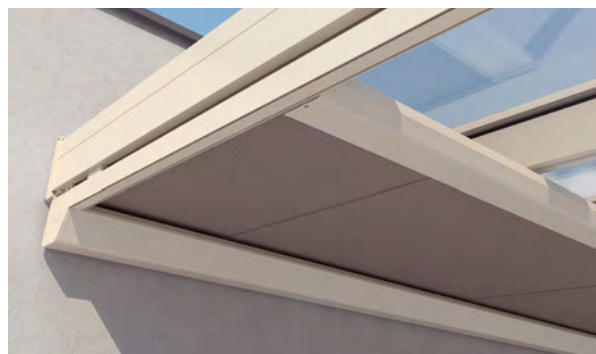

ONDERLIGGENDE ZONWERING

De elegante onderliggende zonwering biedt effectieve bescherming tegen de zon.

ARNEX PS2500

reddot award 2018
winner