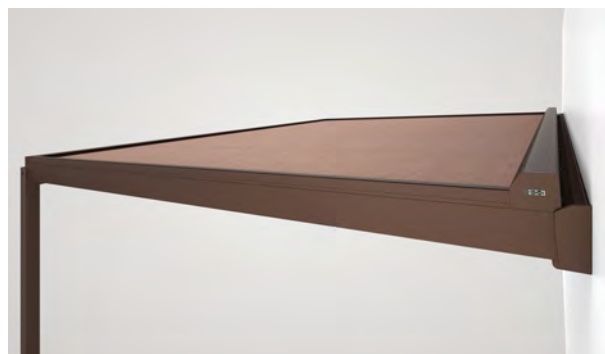

ARNEX PS8000