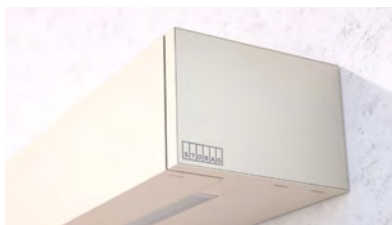

PREMIUM DESIGN

We streven ernaar om het design continu te ontwikkelen – zowel technisch als visueel. De nieuwe heldere lijnen benadrukken de vormtaal nog extra.

reddot winner 2023

CAMABOX BX4700