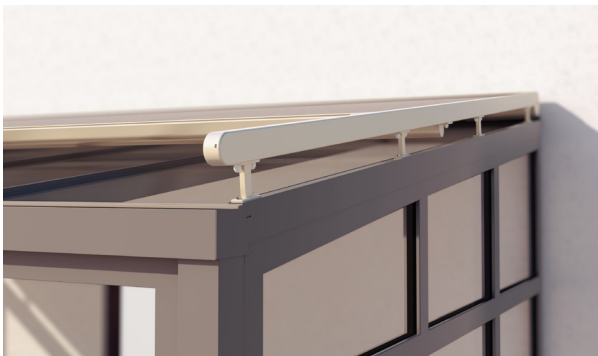

S T O B A G

AIROMATIC

Verandascherm ook voor
kleinere oppervlakken.

AIROMATIC PS4000 | PS4500

Montagesteun

PS4000 Gasdrukveertechniek

- Zelfdragende cassette
- De geringe constructiematen maken de montage op zeer kleine kozijnen mogelijk
- Optimale doekspanning dankzij geïntegreerde gasveren
- Geleiderail voor traploze bevestiging van de montagesteunen
- Eenvoudige, flexibele montage dankzij montagesteunen in diverse hoogtes
- Kozijnmontage mogelijk
- Met rollengeleiding minder slijtage (PS4000)