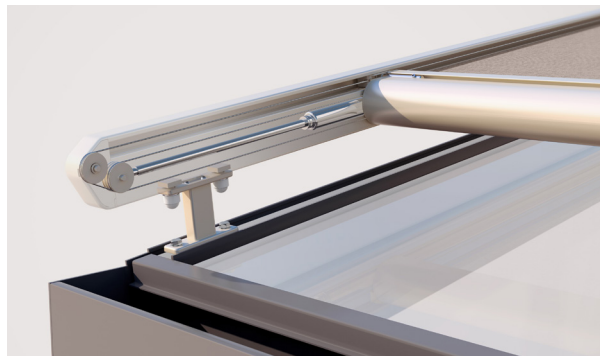

S T O B A G

AIROMATIC

Verandascherm ook voor
kleinere oppervlakken.

AIROMATIC PS4000 | PS4500

Montagesteun

PS4000 Gasdrukveertechniek

- Zelfdragende cassette
- De geringe constructiematen maken de montage op zeer kleine kozijnen mogelijk
- Optimale doekspanning dankzij geïntegreerde gasveren
- Geleiderail voor traploze bevestiging van de montagesteunen
- Eenvoudige, flexibele montage dankzij montagesteunen in diverse hoogtes
- Kozijnmontage mogelijk
- Met rollengeleiding minder slijtage (PS4000)