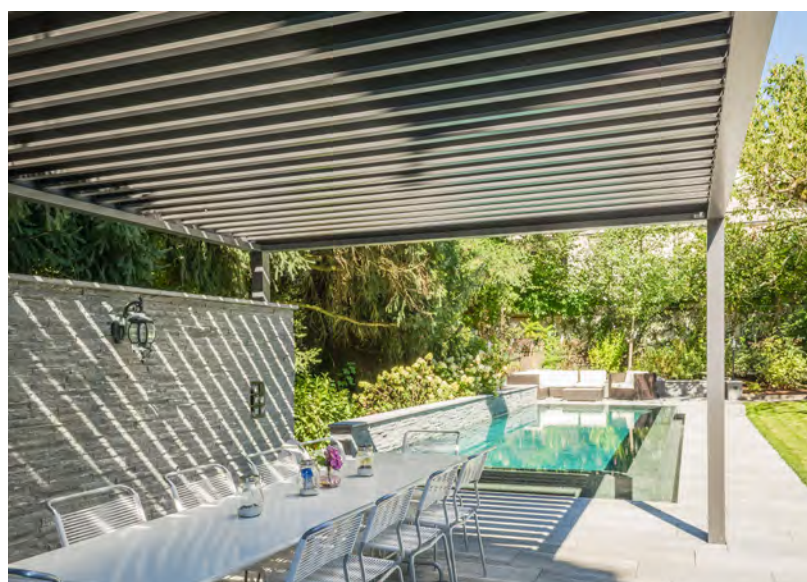

PAVILJOEN IMPRESSIES

BAVONA Hard-Top