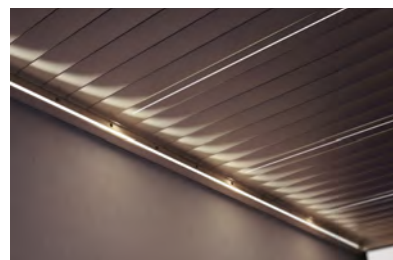

LED-VERLICHTING

'S-Avonds geven de optioneel integreerbare LED-strips een sfeerful licht.

Hard-Top | Soft-Top