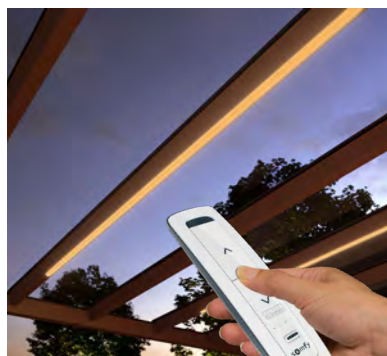

ZONWERING ACCESSOIRES & OPTIES

Meer individualiteit en comfort met extra opties.

STOBAG EXCLUSIVE

INSPIRATION & HARMONY

FRAME KLEUREN

Afwerking in premium kwaliteit zodat u ook na vele jaren nog net zoveel plezier beleeft aan uw zonwering, als op de eerste dag. De profielen en frameonderdelen worden bij STOBAG van een poedercoating voorzien. Dit milieuvriendelijke procedé beschermt de constructie op een efficiënte manier tegen omgevings- en weersinvloeden. Door de hoogste kwaliteitsnormen wordt een maximale kleuruniformiteit in een onbeperkte diversiteit gegarandeerd.

Met 8 Classic-, 16 Lifestyle- en honderden Rainbow-kleuren (RAL) beschikt u over een spectrum om al uw wensen te vervullen.

COLORS & EMOTIONS

DOEK DESSINS

Met een stof uit de STOBAG Collectie uit Europese kwaliteitsweverijen kiest u voor een hightech doek van premiumkwaliteit. Laat u zich inspireren en overtuigen: door onze grote kleurkeuze en de bijzondere eigenschappen van onze UV-geteste acrylstoffen.

DESIGN & AMBIENCE

AUTOMATISERINGEN EN BESTURINGEN

Wij bieden u – van de eenvoudige windsensor tot de complexe klimaatregelingscentrale – precies dat comfort, dat u voor uw zonweringssysteem wenst. Of u nu via afstandsbediening een zonneschermbediener, de sfeervolle verlichting inschakelt of de gevel- en serrezonwering bedient via smartphone: onze betrouwbare automatische systemen kunnen iedere situatie aan – zelfs als u een keer niet thuis bent.

Bijzonder modern en trendzettend zijn kleuren met een lichte structuur.

Brilliant-hightech doek voor meer kleurplezier.

Meer informatie vindt u op www.stobag.com