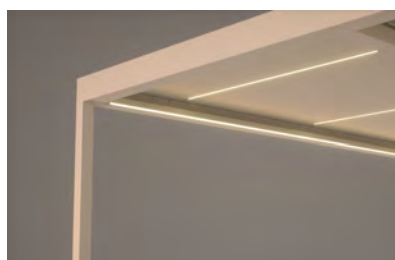

LED-VERLICHTING

Desgewenst zorgt de harmonisch geïntegreerde, dimbare LED-verlichting voor terrasplezier tot diep in de nacht.

BAVONA Hard-Top