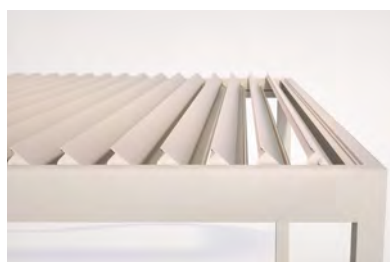

## DE HELE DAG TE GEBRUIKEN

Bij de BAVONA kunnen de lamellen tot 160° gekanteld worden. Hierdoor hebt u op elk moment van de dag de ideale balans tussen zon en schaduw.

BAVONA Hard-Top