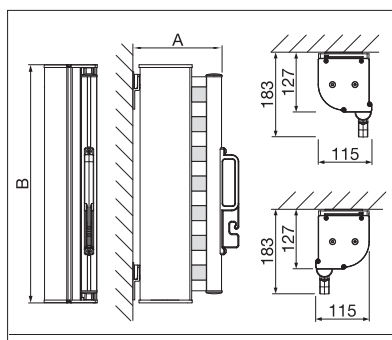

## SIRO-FLEX SR6000

Sistema di aggancio

Piastra di fissaggio

SR6000

- Ombreggiamento laterale utilizzabile anche come protezione da vento e sguardi indiscreti
- La molla a torsione integrata garantisce un'elevata tensione del telo
- Diverse possibilità di montaggio con piastra di fissaggio, tubolare da interrare o piantoni
- Cassonetto con sistema di aggancio, per diversi ambiti applicativi

## Altezza cassonetto

↑	min.	120 cm
	max.	200 cm

## Apertura

↔	min.	100 cm
	max.	400 cm

Misure tecniche in millimetri

Montaggio a parete/Montaggio a soffitto

Colonna a innesto

Colonna a svitare

REGISTRAZIONE  
NECESSARIA