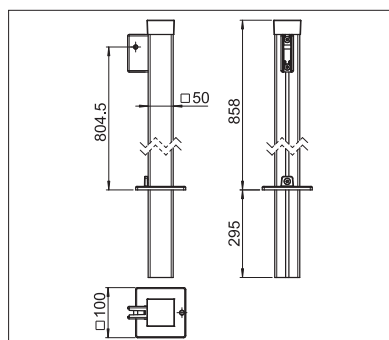

## SIRO-FLEX SR6000

Sistema di aggancio

Piastra di fissaggio

SR6000

- Ombreggiamento laterale utilizzabile anche come protezione da vento e sguardi indiscreti
- La molla a torsione integrata garantisce un'elevata tensione del telo
- Diverse possibilità di montaggio con piastra di fissaggio, tubolare da interrare o piantoni
- Cassonetto con sistema di aggancio, per diversi ambiti applicativi

## Altezza cassonetto

↑	min.	120 cm
	max.	200 cm

## Apertura

↔	min.	100 cm
	max.	400 cm

Misure tecniche in millimetri

Montaggio a parete/Montaggio a soffitto

Colonna a innesto

Colonna a svitare

REGISTRAZIONE  
NECESSARIA