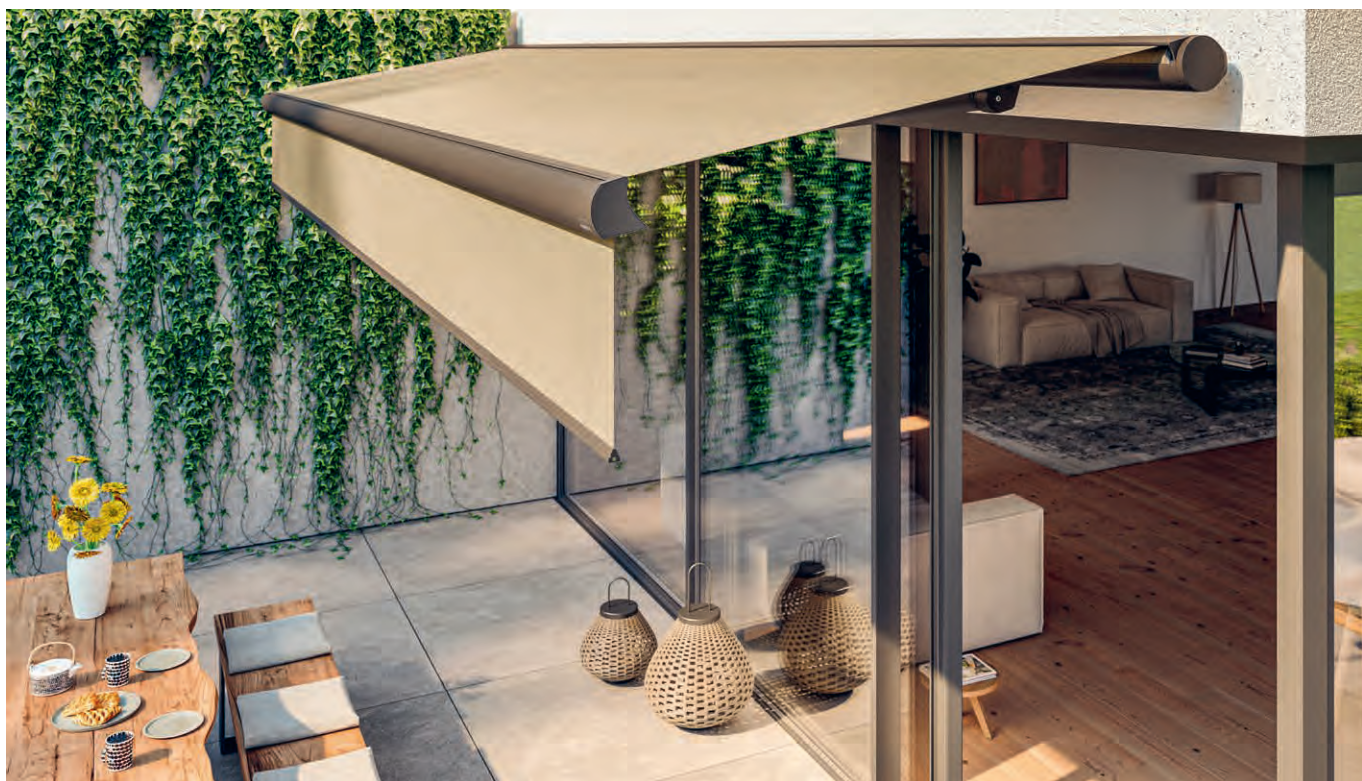

VIVO IS GESCHIKT VOOR ELKE BOUWVEREISTE.

Met VIVO kunt u genieten van eersteklas zonwering op uw terras, zithoek in de tuin, balkon of loggia. De breedte is vrij te kiezen tussen twee en zeven meter met een uitval tot vier meter.

TOEPASSINGSGEBIEDEN

Loggia en balkon

- De kleine zijafdekkingen van het slanke S6600-model zijn ideaal voor kleine stoffen oppervlakken met een uitval tot 3 meter en aangeboden met een slingermechanisme.
- Rechtstreekse installatie onder het plafond of op dakspanten zorgt voor een open zicht naar buiten.
- Dankzij de extra bescherming tegen verblinding die een volant biedt, kan de hellingshoek van de zonwering beperkt worden gehouden.