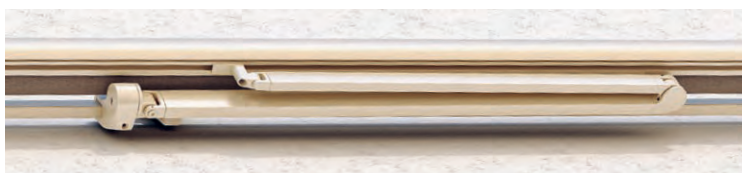

ARMTECHNOLOGIE

Klassieke knikarmen*