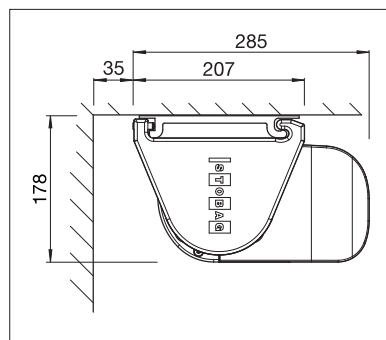

Plafondmontage, Design rond

REGISTRATIE
VEREIST

COLORS

Ontdek tal van mogelijkheden bij de keuze van de framekleuren.

FABRICS

Kies uit een ruim aanbod van stoffen en kleuren.

ELECTRICS

Meer comfort door automatisering, besturings- en verlichtingssystemen.

Meer informatie op www.stobag.com