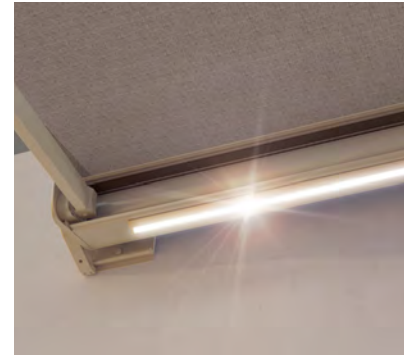

S T O B A G

TENDABOX

Stabiel en veelzijdig toepasbaar
cassettescherm.

TENDABOX BX3000

Rond of hoekig design

Volant-Plus

LED-verlichting

- Gesloten cassette beschermt tegen weersinvloeden
- Verschillende montagemogelijkheden aan de wand, onder het plafond of aan het dakspant
- Eenvoudig, beproefd montagesysteem om op te hangen
- Instelbare helling van het zonnescherm van 0° tot 85°
- Naar keuze hoekig of afgerond design
- Optioneel afdekprofiel om de doekas aan het zicht te onttrekken
- Optioneel Volant-Plus bij afgeronde cassette: acryldoek tot max. 120 cm en Soltis 86/Soltis 92 tot een hoogte van max. 170 cm
- Optionele LED-verlichting voor bevestiging op de cassette
- Optioneel wandaansluitprofiel voorkomt dat er regenwater tussen gevel en luifel terecht komt