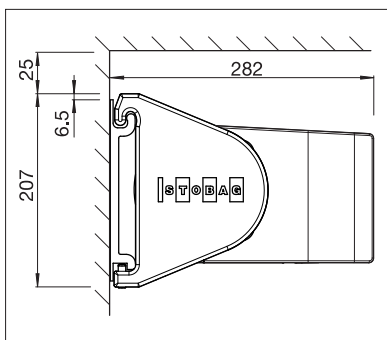

Wandmontage, Design hoekig