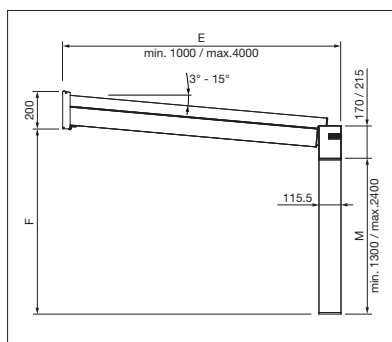

Technische maataanduidingen in millimeter

Zijaanzicht GP3100

Wandaansluiting GP3100

Goot klein / groot GP3100

GP4200 PLUS dwarsbalk naar achteren geplaatst

Speciale modellen

GP3100

reddot award 2018
winner