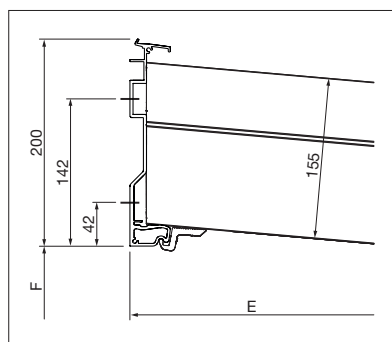

Technische maataanduidingen in millimeter

Zijaanzicht GP3100

Wandaansluiting GP3100

Goot klein / groot GP3100

GP4200 PLUS dwarsbalk naar achteren geplaatst

Speciale modellen

GP3100

reddot award 2018
winner