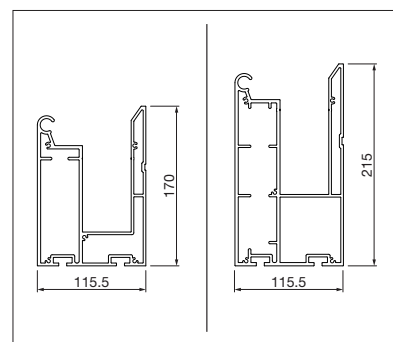

Technische maataanduidingen in millimeter

Zijaanzicht GP3100

Wandaansluiting GP3100

Goot klein / groot GP3100

GP4200 PLUS dwarsbalk naar achteren geplaatst

Speciale modellen

GP3100

reddot award 2018
winner