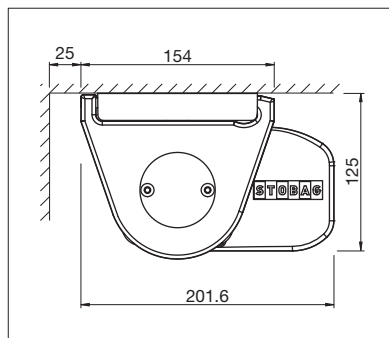

# PURABOX BX1500

Design tondo

Montaggio su legno

- Il cassetto chiuso protegge dalle intemperie
- Cassetto di piccole dimensioni: solo 10 cm di altezza
- Inclinazione della tenda regolabile da 0° a 90°
- Montaggio semplice e rapido
- Diverse possibilità di montaggio, a parete, a soffitto o su travi
- Elegante cassetto tondo
- Il profilo di collegamento a parete optional, impedisce l'infiltrazione dell'acqua piovana tra facciata e tenda

 min. 185 cm  
 max. 500 cm

 min. 150 cm  
 max. 225 cm

Misure tecniche in millimetri

Montaggio a parete

Montaggio a soffitto

EN 13561

REGISTRAZIONE  
NECESSARIA