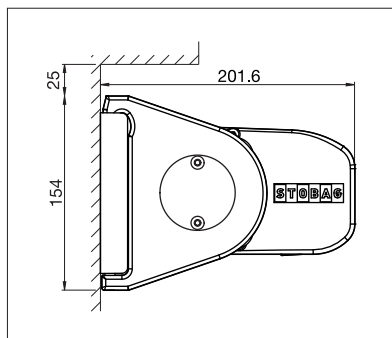

# PURABOX

La tenda cassonata più piccola  
di STOBAG, con cassonetto di soli  
10 cm di altezza.

# PURABOX BX1500

Design tondo

Montaggio su legno

- Il cassetto chiuso protegge dalle intemperie
- Cassetto di piccole dimensioni: solo 10 cm di altezza
- Inclinazione della tenda regolabile da 0° a 90°
- Montaggio semplice e rapido
- Diverse possibilità di montaggio, a parete, a soffitto o su travi
- Elegante cassetto tondo
- Il profilo di collegamento a parete optional, impedisce l'infiltrazione dell'acqua piovana tra facciata e tenda

 min. 185 cm  
 max. 500 cm

 min. 150 cm  
 max. 225 cm

Misure tecniche in millimetri

Montaggio a parete

Montaggio a soffitto

EN 13561

REGISTRAZIONE  
NECESSARIA