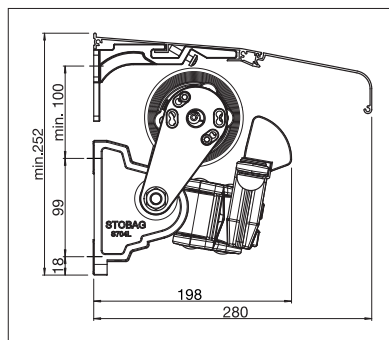

STOBAG

SIGMA

Store pour balcon discret
sans tube porteur.

SIGMA S7000 | S7200

Montage en façade avec auvent

- Store discret pour balcon sans tube porteur et très stable
- Montage sous dalle (S7000) ou mural (S7200) rapide
- Inclinaison du store réglable jusqu'à 68° selon le type de montage
- Avec protection contre la remontée
- Auvent optionnel disponible (S7200)
- Le volant optionnel assure une ombre supplémentaire et dissimule visuellement les bras du store

S7000

| | |
|--|----------------------------|
| | min. 150 cm max. 550 cm |
| | min. 120 cm max. 250 cm |

La classe de résistance au vent peut varier en fonction du modèle et des dimensions.

S7200

| | |
|--|----------------------------|
| | min. 150 cm max. 550 cm |
| | min. 120 cm max. 300 cm |

La classe de résistance au vent peut varier en fonction du modèle et des dimensions.

Indication des mesures techniques en millimètres

Montage sous dalle

Montage en façade avec auvent

ENREGISTREMENT
NÉCESSAIRE