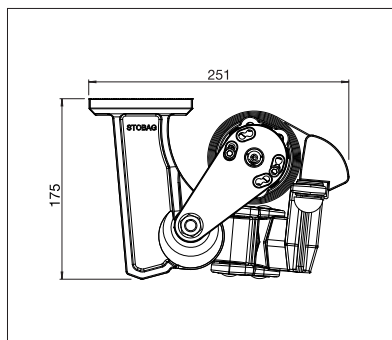

STOBAG

SIGMA

Store pour balcon discret
sans tube porteur.

SIGMA S7000 | S7200

Montage en façade avec auvent

- Store discret pour balcon sans tube porteur et très stable
- Montage sous dalle (S7000) ou mural (S7200) rapide
- Inclinaison du store réglable jusqu'à 68° selon le type de montage
- Avec protection contre la remontée
- Auvent optionnel disponible (S7200)
- Le volant optionnel assure une ombre supplémentaire et dissimule visuellement les bras du store

S7000

| | |
|--|----------------------------|
| | min. 150 cm max. 550 cm |
| | min. 120 cm max. 250 cm |

La classe de résistance au vent peut varier en fonction du modèle et des dimensions.

S7200

| | |
|--|----------------------------|
| | min. 150 cm max. 550 cm |
| | min. 120 cm max. 300 cm |

La classe de résistance au vent peut varier en fonction du modèle et des dimensions.

Indication des mesures techniques en millimètres

Montage sous dalle

Montage en façade avec auvent

ENREGISTREMENT
NÉCESSAIRE