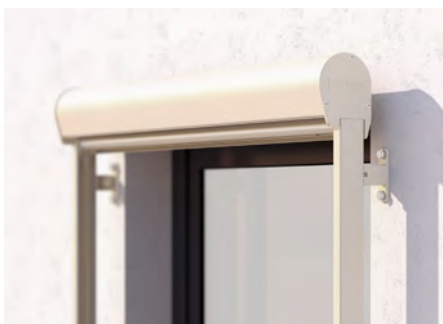

VERTICALE ZONNESCHERMEN SURAVA | VERTICAL | UNIVERSAL

SURAVA

reddot winner 2023

Als eenvoudigste uitvoering wordt het verticale screen zonder beschermingscassette geleverd. De roestvrije zijdelingse geleidingen worden naar keuze uitgevoerd met draadkabelgeleidingen in inoxkwaliteit, met stanggeleidingen van chroomstaal of met geleidingsrails van aluminium. De slanke constructie gekoppeld aan technische verfijningen maakt de montage in bijna iedere bouwsituatie mogelijk. Voor nóg meer comfort zorgt de uitvoering met een beschermingscassette, die in twee vormen verkrijgbaar is. Men heeft de keuze uit een elegante ronde vorm of een moderne hoekige vorm. De cassette wordt door de geleidingsrails vastgehouden en is hierdoor zelfdragend. Het screen wordt – voor directe integratie in het gevelbeeld – direct in het kozijn geplaatst, of ervóór tegen de gevel. De compacte constructie met elegante cassette zorgt ervoor dat het scherm op balkons en serres en ook als vormgevingselement in de moderne gevelarchitectuur kan worden gebruikt.

HOEKIG OF AFGEROND DESIGN

Rond of hoekig? U hebt de keuze en kunt het design geheel aanpassen aan uw gebouw.

SURAVA

VERTICAL

SURAVA

VERTICAL

VARIANT ZIJPANEEL

Een- of tweekleurig afdekpaneel met uniek magneetmechanisme.

STANGGELEIDING

van chroomstaal

SURAVA | VERTICAL | UNIVERSAL

KOPPELING VAN ZONWERINGEN

Als er meerdere systemen naast elkaar worden gemonteerd, kunnen deze worden gekoppeld, zodat ze niet elk afzonderlijk hoeven te worden bediend.