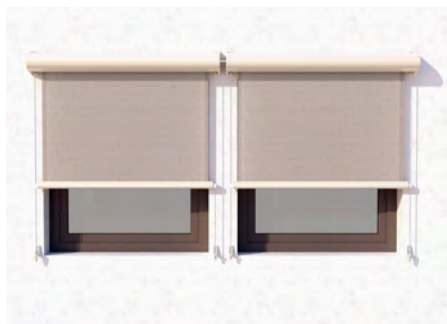

VERTICALE ZONNESCHERMEN SURAVA | VERTICAL | UNIVERSAL

SURAVA

reddot winner 2023

Als eenvoudigste uitvoering wordt het verticale screen zonder beschermingscassette geleverd. De roestvrije zijdelingse geleidingen worden naar keuze uitgevoerd met draadkabelgeleidingen in inoxkwaliteit, met stanggeleidingen van chroomstaal of met geleidingsrails van aluminium. De slanke constructie gekoppeld aan technische verfijningen maakt de montage in bijna iedere bouwsituatie mogelijk. Voor nóg meer comfort zorgt de uitvoering met een beschermingscassette, die in twee vormen verkrijgbaar is. Men heeft de keuze uit een elegante ronde vorm of een moderne hoekige vorm. De cassette wordt door de geleidingsrails vastgehouden en is hierdoor zelfdragend. Het screen wordt – voor directe integratie in het gevelbeeld – direct in het kozijn geplaatst, of ervóór tegen de gevel. De compacte constructie met elegante cassette zorgt ervoor dat het scherm op balkons en serres en ook als vormgevingselement in de moderne gevelarchitectuur kan worden gebruikt.

STANGGELEIDING

van chroomstaal

SURAVA | VERTICAL | UNIVERSAL

KOPPELING VAN ZONWERINGEN

Als er meerdere systemen naast elkaar worden gemonteerd, kunnen deze worden gekoppeld, zodat ze niet elk afzonderlijk hoeven te worden bediend.