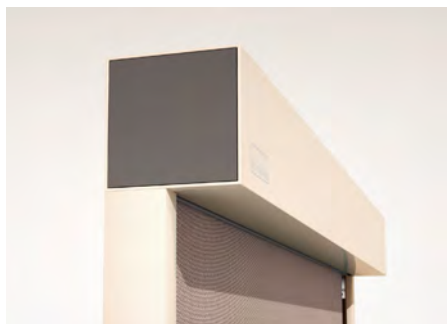

HOEKIG OF AFGEROND DESIGN

Rond of hoekig? U hebt de keuze en kunt het design geheel aanpassen aan uw gebouw.

SURAVA