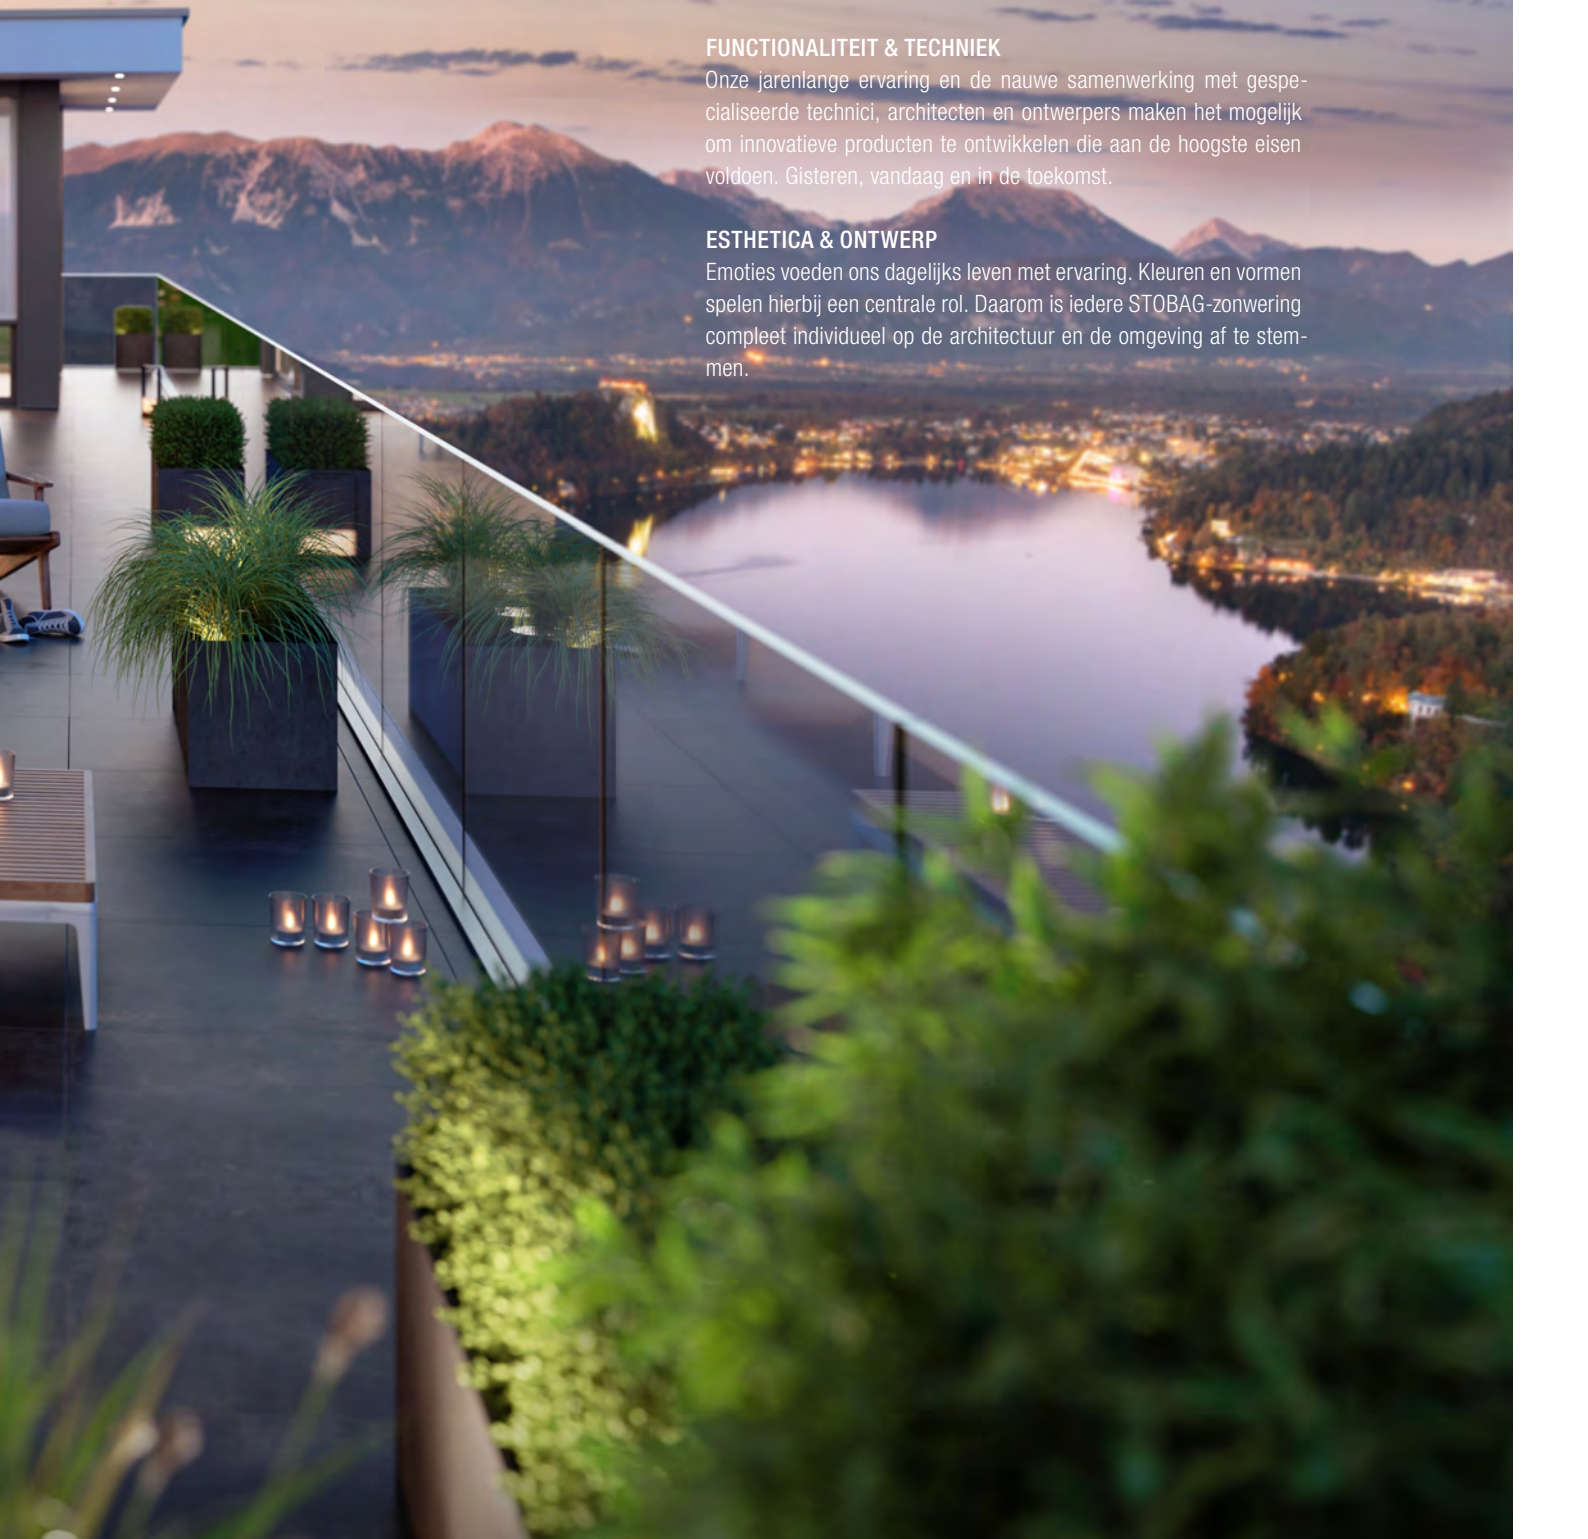

OPRICHTING IN 1964

Wat 60 jaar geleden met veel durf begon in een oude wijnkelder, is inmiddels uitgegroeid tot een toonaangevende, internationaal opererende fabrikant van zon- en weerbeschermingsoplossingen met productielocatie in Zwitserland.

KWALITEIT & ZEKERHEID

De familie Gremaud garandeert u duurzame, op maat vervaardigde producten van compromisloze kwaliteit. Wij garanderen de kwaliteit van onze producten door het toepassen van uitsluitend hoogwaardige materialen, verwerkt in moderne en ecologisch verantwoorde productieprocessen.

FUNCTIONALITEIT & TECHNIEK

Onze jarenlange ervaring en de nauwe samenwerking met gespecialiseerde technici, architecten en ontwerpers maken het mogelijk om innovatieve producten te ontwikkelen die aan de hoogste eisen voldoen. Gisteren, vandaag en in de toekomst.

ESTHETICA & ONTWERP

Emoties voeden ons dagelijks leven met ervaring. Kleuren en vormen spelen hierbij een centrale rol. Daarom is iedere STOBAG-zonwering compleet individueel op de architectuur en de omgeving af te stemmen.