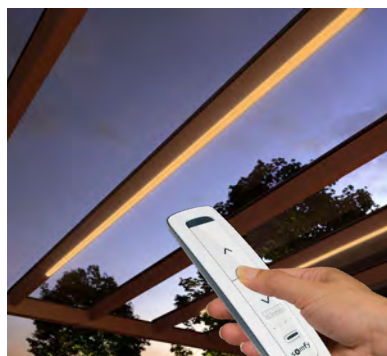

ZONWERING ACCESSOIRES & OPTIES

Meer individualiteit en comfort met extra mogelijkheden.

STOBAG EXCLUSIVE

INSPIRATION & HARMONY

FRAME KLEUREN

Afwerking in premium kwaliteit zodat u ook na vele jaren nog net zoveel plezier beleeft aan uw zonwering, als op de eerste dag. De profielen en frameonderdelen worden bij STOBAG van een poedercoating voorzien. Dit milieuvriendelijke procedé beschermt de constructie op een efficiënte manier tegen omgevings- en weersinvloeden. Door de hoogste kwaliteitsnormen wordt een maximale kleuruniformiteit in een onbeperkte diversiteit gegarandeerd.

Met 8 Classic-, 16 Lifestyle- en honderden Rainbow-kleuren (RAL) beschikt u over een spectrum om al uw wensen te vervullen.

COLORS & EMOTIONS

DOEK DESSINS

Met een stof uit de STOBAG Collectie uit Europese kwaliteitsweverijen kiest u voor een hightech doek van premiumkwaliteit. Laat u zich inspireren en overtuigen: door onze grote kleurkeuze en de bijzondere eigenschappen van onze UV-geteste acrylstoffen.

DESIGN & AMBIENCE

AUTOMATISERINGEN EN BESTURINGEN

Wij bieden u – van de eenvoudige windsensor tot de complexe klimaatregelingscentrale – precies dat comfort, dat u voor uw zonweringssysteem wenst. Of u nu via afstandsbediening een zonnescherm bedient, de sfeervolle verlichting inschakelt of de gevel- en serrezonwering bedient via smartphone: onze betrouwbare automatische systemen kunnen iedere situatie aan – zelfs als u een keer niet thuis bent.

Kleuren met een fijne structuur zijn bijzonder trendy en modern.

Briljante hightech-stoffen bieden nog meer “kleurenpracht”.

Meer informatie vindt u op www.stobag.com