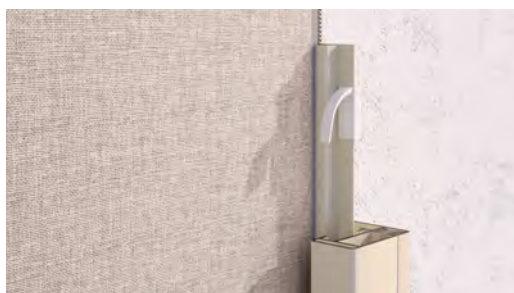

OPTIMALE STABILITEIT

Het visueel aantrekkelijke ZIP-systeem zorgt ook bij wind voor maximale stabiliteit en voorkomt een lichtspleet tussen geleiding en doek.

SURAVA | VENTOSOL