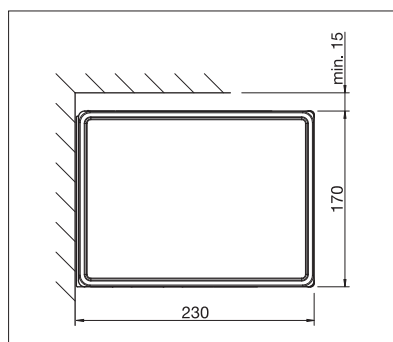

Productvoordelen CAMABOX

- Cassettescherm voor middelgroot tot groot schaduwoppervlak
- Vierkant, eigentijds design
- De schermkast beschermt het doek en de scharnierarmen in gesloten toestand tegen weersinvloeden
- Door het geïntegreerde tuimelscharnier sluit de kast perfect
- Verschillende montagemogelijkheden: aan de wand, onder het plafond of aan de dakspar (modelafhankelijk)
- Flexibele montage ter plaatse mogelijk dankzij variabele consolepositionering
- Instelbare helling van het zonnescherm van 5° tot 35°
- Optioneel wandaansluitprofiel voor een aansluitende vlakke overgang van gevel naar kast

Technische maataanduidingen in millimeter

Wandmontage