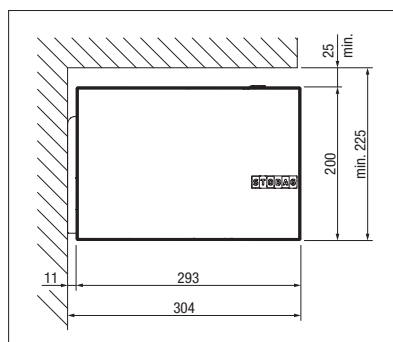

Wandmontage