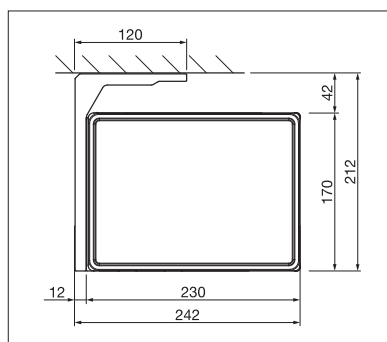

Plafondmontage