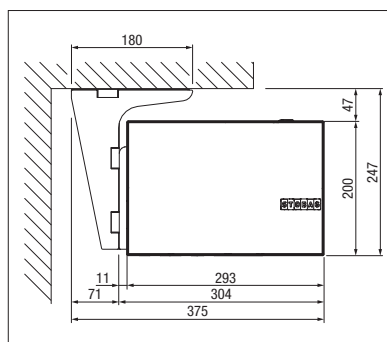

Plafondmontage