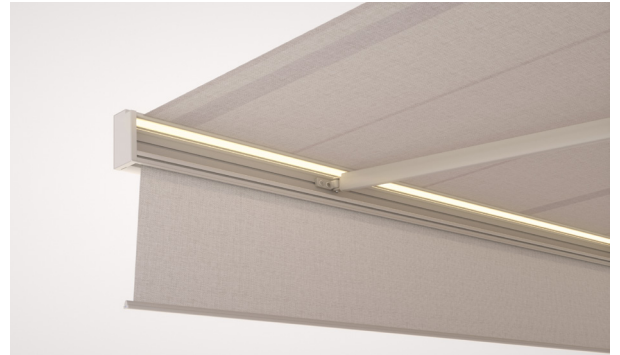

STOBAG

CAMABOX

Cassettescherm in modern
kubusvormig design.

CAMABOX BX4000 | BX4700

Fraai vormgegeven cassettescherm in kubusvormig design

BX4700 Met de geïntegreerde Tunable White-ledverlichting

Productvoordelen CAMABOX

- Cassettescherm voor middelgroot tot groot schaduwoppervlak
- Vierkant, eigentijds design
- De schermkast beschermt het doek en de scharnierarmen in gesloten toestand tegen weersinvloeden
- Door het geïntegreerde tuimelscharnier sluit de kast perfect
- Verschillende montagemogelijkheden: aan de wand, onder het plafond of aan de dakspar (modelafhankelijk)
- Flexibele montage ter plaatse mogelijk dankzij variabele consolepositionering
- Instelbare helling van het zonnescherm van 5° tot 35°
- Optioneel wandaansluitprofiel voor een aansluitende vlakke overgang van gevel naar kast

Technische maataanduidingen in millimeter

Wandmontage

Plafondmontage

Wandmontage

Plafondmontage

Geïntegreerde ledverlichting in de kast

BX4700 Elektronische volant-plus met de Tunable White-ledverlichting vóór in het uitvalprofiel

BX4000

reddot award 2017
winner

- Sober, eenvoudig ontwerp
- Reddot Award 2017-winner
- German Design Award-winner 2019

reddot winner 2022

BX4700

Nieuw hoogwaardig premium-design:

- Gedefinieerde, heldere lijnen en randen
- Door de magnetische vergrendelingstechnologie aan de zijkant van de kast zijn er geen zichtbare schroeven en is het onderhoud gemakkelijk