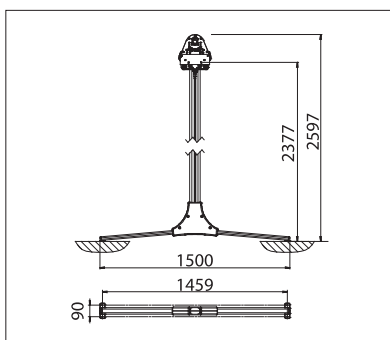

 min. 315 cm
 max. 555 cm

 min. 300 cm
 max. 450 cm

 Altezza piantoni
 max. 260 cm

La classe di resistenza al vento può variare a seconda della versione e della dimensione.

Misure tecniche in millimetri

Vista laterale con tubolare trasversale