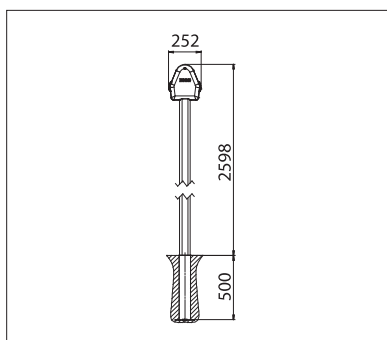

- La tenda è protetta dal tettuccio
- Di norma non richiede omologazione edilizia
- Possibilità di ancoraggio dei piantoni mediante tubolari incassati da interrare o tubolari trasversali
- Frontalino dotato di canalina per l'acqua
- Montaggio semplice e rapido
- Possibilità di fissaggio a parete su un lato, in sostituzione del piantone

 min. 315 cm
 max. 555 cm

 min. 300 cm
 max. 450 cm

 Altezza piantoni
 max. 260 cm

La classe di resistenza al vento può variare a seconda della versione e della dimensione.

Misure tecniche in millimetri

Vista laterale con tubolare trasversale