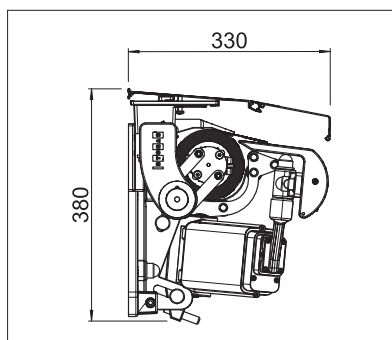

STOBAG

JUMBO

Ombreggiamento per superfici
fino a 90 m².

JUMBO S2160/2

Braccio telescopico

- Ombreggiamento di grandi superfici fino a 90 m²
- Sporgenza massima di 500 cm
- Elevata stabilità e distribuzione flessibile delle piastre grazie alla barra portante a sezione quadra
- Tensione del telo elevata e costante, grazie alla tecnologia a braccio telescopico
- Migliore rapporto larghezza-sporgenza
- Il supporto laterale flottante per il rullo avvolgitore garantisce l'avvolgimento ottimale del telo
- Inclinazione della tenda regolabile da 5° a 22°
- Tettuccio protettivo disponibile come optional
- Il Volant optional fornisce un ombreggiamento supplementare, fungendo anche da schermo visivo per nascondere i bracci della tenda

min. 395 cm
max. 1800 cm

min. 350 cm
max. 500 cm

La classe di resistenza al vento può variare a seconda della versione e della dimensione.

Misure tecniche in millimetri

Montaggio a parete incl. tettuccio

Montaggio a soffitto con apposita staffa