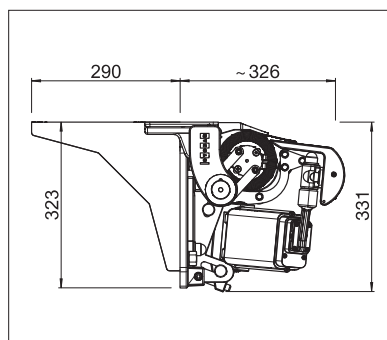

STOBAG

JUMBO

Ombreggiamento per superfici
fino a 90 m².

JUMBO S2160/2

Braccio telescopico

- Ombreggiamento di grandi superfici fino a 90 m²
- Sporgenza massima di 500 cm
- Elevata stabilità e distribuzione flessibile delle piastre grazie alla barra portante a sezione quadra
- Tensione del telo elevata e costante, grazie alla tecnologia a braccio telescopico
- Migliore rapporto larghezza-sporgenza
- Il supporto laterale flottante per il rullo avvolgitore garantisce l'avvolgimento ottimale del telo
- Inclinazione della tenda regolabile da 5° a 22°
- Tettuccio protettivo disponibile come optional
- Il Volant optional fornisce un ombreggiamento supplementare, fungendo anche da schermo visivo per nascondere i bracci della tenda

min. 395 cm
max. 1800 cm

min. 350 cm
max. 500 cm

La classe di resistenza al vento può variare a seconda della versione e della dimensione.

Misure tecniche in millimetri

Montaggio a parete incl. tettuccio

Montaggio a soffitto con apposita staffa