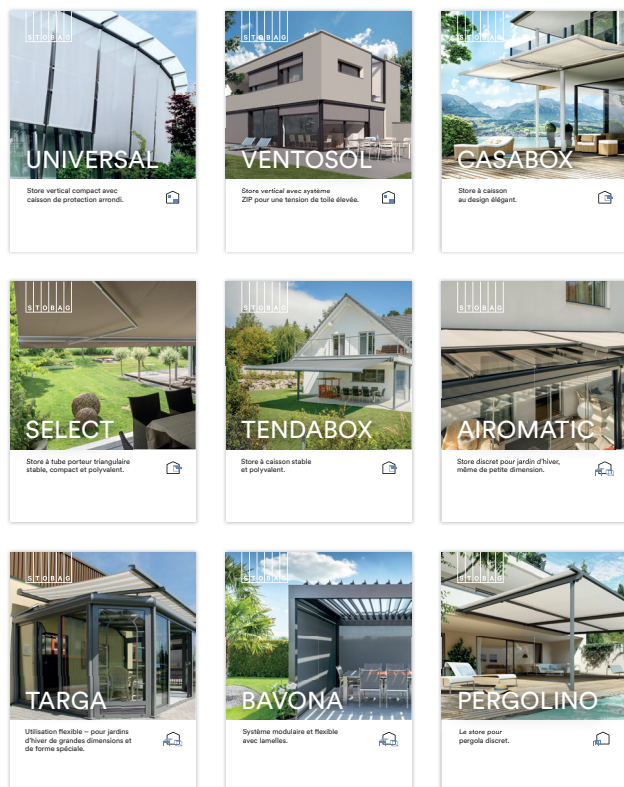

Valoriser ensemble chaque espace de vie.

SOMMAIRE

Téléchargement des flyers sur notre site stobag.com

SNA/FR | Art. # 255720 – 2024-02 – © STOBAG – Sous réserve de changements.

STOBAG North America Corp.
1445 Norjohn Ct Unit 7
Burlington, ON L7L 0E6
Canada