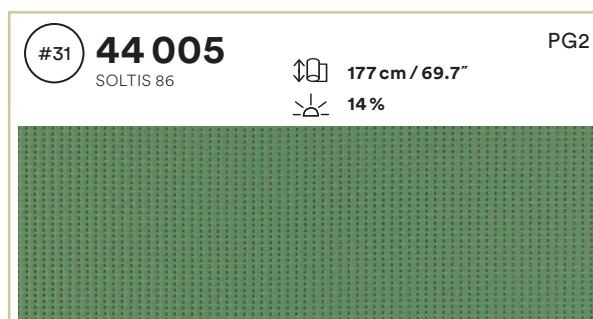

# COLLECTION DE TISSUS EN ÉDITION LIMITÉE

 Tous les rouleaux font 120 cm / 47.2" de large