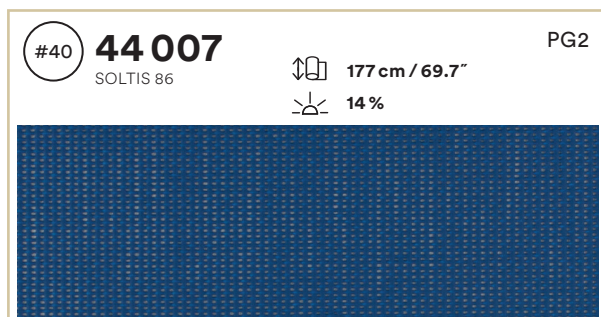

COLLECTION DE TISSUS EN ÉDITION LIMITÉE

Tous les rouleaux font 120 cm / 47.2" de large