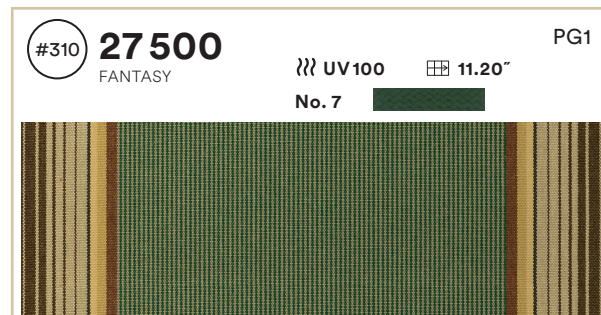

COLLECTION DE TISSUS EN ÉDITION LIMITÉE

Tous les rouleaux font 120 cm / 47.2" de large