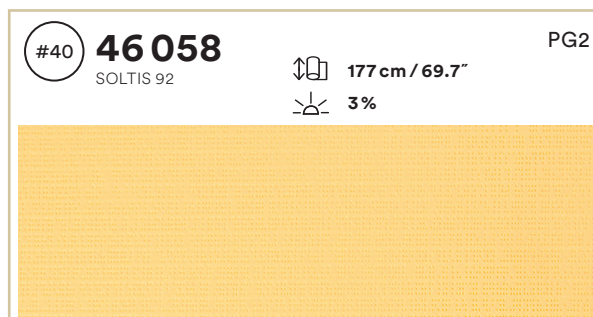

COLLECTION DE TISSUS EN ÉDITION LIMITÉE

Tous les rouleaux font 120 cm / 47.2" de large