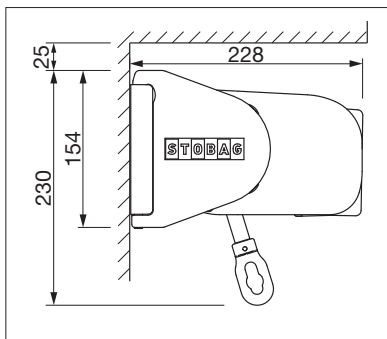

ESTOBAG

CASABOX

Store à caisson
au design élégant.

CASABOX BX2000

Design arrondi

- Le caisson fermé protège contre les intempéries
- Plusieurs possibilités de montage au mur, sous dalle ou sur chevrons
- Système de montage simple et éprouvé à suspendre
- Inclinaison du store réglable jusqu'à 90° selon le type de montage
- Profil de recouvrement de console en option
- Le profil de raccordement mural optionnel empêche l'infiltration de la pluie entre la façade et le store

min. 6' 2"
max. 18' 1"*

min. 5' 3"
max. 9' 10"*

* max. 16' 5" de large × 9' 10" d'avancée
* max. 18' 1" de large × 8' 2" d'avancée

La classe de résistance au vent peut varier en fonction du modèle et des dimensions.

Indication des mesures techniques en millimètres (1 mm = 0.03937")

Montage en façade, Design carré

Montage sous dalle, Design arrondi

EN 13561

ENREGISTREMENT
NÉCESSAIRE

COLORS

Découvrez les nombreuses possibilités dans le choix des coloris de châssis.