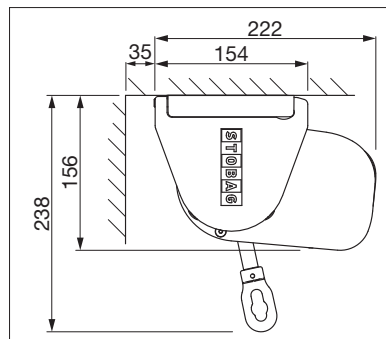

ESTOBAG

CASABOX

Store à caisson
au design élégant.

CASABOX BX2000

Design arrondi

- Le caisson fermé protège contre les intempéries
- Plusieurs possibilités de montage au mur, sous dalle ou sur chevrons
- Système de montage simple et éprouvé à suspendre
- Inclinaison du store réglable jusqu'à 90° selon le type de montage
- Profil de recouvrement de console en option
- Le profil de raccordement mural optionnel empêche l'infiltration de la pluie entre la façade et le store

min. 6' 2"
max. 18' 1"*

min. 5' 3"
max. 9' 10"*

* max. 16' 5" de large × 9' 10" d'avancée
* max. 18' 1" de large × 8' 2" d'avancée

La classe de résistance au vent peut varier en fonction du modèle et des dimensions.

Indication des mesures techniques en millimètres (1 mm = 0.03937")

Montage en façade, Design carré

Montage sous dalle, Design arrondi

EN 13561

ENREGISTREMENT
NÉCESSAIRE

COLORS

Découvrez les nombreuses possibilités dans le choix des coloris de châssis.