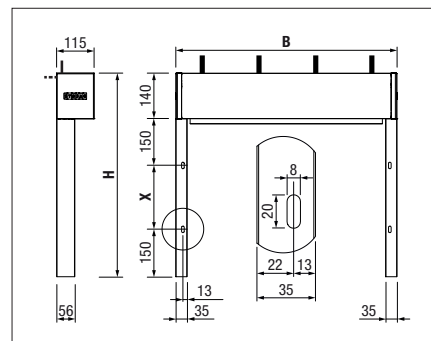

Indication des mesures techniques en millimètres (1 mm = 0.03937")

VS5200 Montage murale directe

VS5200 Montage mural

VS5200 Montage en embrasure

Système ZIP

VS5200

min. 2' 6"  
max. 16' 5"

min. 1' 8"  
max. 13' 1"

VM720/3

min. 2' 9"  
max. 23' 0"

min. 1' 8"  
max. 9' 10"

VM720/3 Montage mural

VM720/3 Montage en embrasure