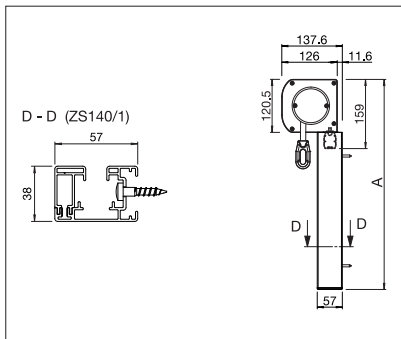

# VENTOSOL VS5200 | VM720/3

Caisson arrondi

VS6200, VM720/3 Caisson carré

- Nouveau, rail de guidage en 2 sections pour le (VS5200)
- Toile protégée par le caisson
- Utilisation polyvalente avec caisson arrondi (VS5200) ou carré (VM720/3)
- Stabilité maximale du guidage de la toile grâce au système ZIP (Soft Retaining System – technique de fermeture éclair)
- Pas de fente de lumière entre la toile et la coulisse (système ZIP)
- Très grande résistance au vent
- Barre de charge logée dans le caisson (VM720/3)
- Possibilité de montage mural avec supports de fixation, vissage direct ou système de clips
- Possibilité de montage en embrasure par vissage direct
- Différentes toiles permettent de conserver une vue dégagée malgré l'ombrage ou d'obtenir une occultation complète
- Peut aussi servir d'écran pour l'intérieur ou l'extérieur (avec toile appropriée)
- Pas de flottement de la toile ou de bruit excessif
- Les insectes sont maintenus à l'écart
- Toile moustiquaire disponible (VS5200)

Indication des mesures techniques en millimètres (1 mm = 0.03937")

VS5200 Montage murale directe

VS5200 Montage mural

VS5200 Montage en embrasure

Système ZIP

VS5200

min. 2' 6"  
max. 16' 5"

min. 1' 8"  
max. 13' 1"

VM720/3

min. 2' 9"  
max. 23' 0"

min. 1' 8"  
max. 9' 10"

VM720/3 Montage mural

VM720/3 Montage en embrasure