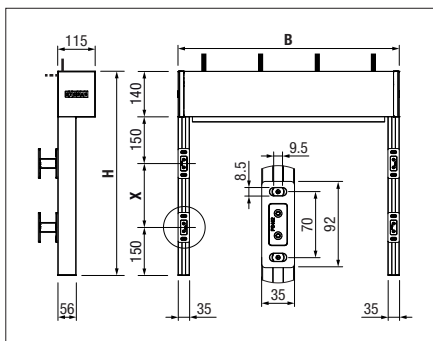

Indication des mesures techniques en millimètres (1 mm = 0.03937")

VS5200 Montage murale directe

VS5200 Montage mural

VS5200 Montage en embrasure

Système ZIP

VS5200

min. 2' 6"  
max. 16' 5"

min. 1' 8"  
max. 13' 1"

VM720/3

min. 2' 9"  
max. 23' 0"

min. 1' 8"  
max. 9' 10"

VM720/3 Montage mural

VM720/3 Montage en embrasure