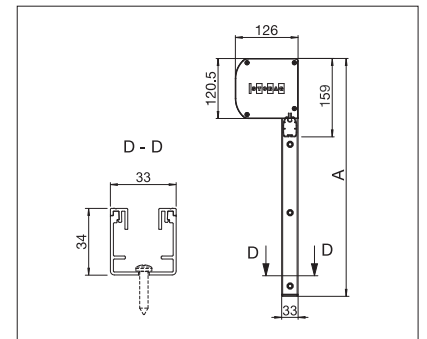

# VENTOSOL VS5200 | VM720/3

Caisson arrondi

VS6200, VM720/3 Caisson carré

- Nouveau, rail de guidage en 2 sections pour le (VS5200)
- Toile protégée par le caisson
- Utilisation polyvalente avec caisson arrondi (VS5200) ou carré (VM720/3)
- Stabilité maximale du guidage de la toile grâce au système ZIP (Soft Retaining System – technique de fermeture éclair)
- Pas de fente de lumière entre la toile et la coulisse (système ZIP)
- Très grande résistance au vent
- Barre de charge logée dans le caisson (VM720/3)
- Possibilité de montage mural avec supports de fixation, vissage direct ou système de clips
- Possibilité de montage en embrasure par vissage direct
- Différentes toiles permettent de conserver une vue dégagée malgré l'ombrage ou d'obtenir une occultation complète
- Peut aussi servir d'écran pour l'intérieur ou l'extérieur (avec toile appropriée)
- Pas de flottement de la toile ou de bruit excessif
- Les insectes sont maintenus à l'écart
- Toile moustiquaire disponible (VS5200)

Indication des mesures techniques en millimètres (1 mm = 0.03937")

VS5200 Montage murale directe

VS5200 Montage mural

VS5200 Montage en embrasure

Système ZIP

VS5200

min. 2' 6"  
max. 16' 5"

min. 1' 8"  
max. 13' 1"

VM720/3

min. 2' 9"  
max. 23' 0"

min. 1' 8"  
max. 9' 10"

VM720/3 Montage mural

VM720/3 Montage en embrasure