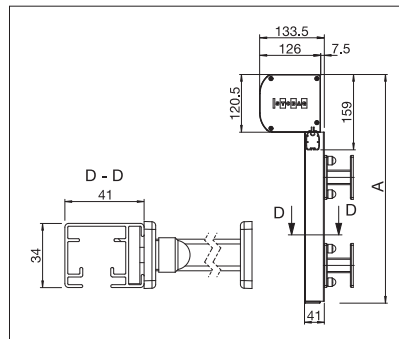

# VENTOSOL VS5200 | VM720/3

Caisson arrondi

VS6200, VM720/3 Caisson carré

- Nouveau, rail de guidage en 2 sections pour le (VS5200)
- Toile protégée par le caisson
- Utilisation polyvalente avec caisson arrondi (VS5200) ou carré (VM720/3)
- Stabilité maximale du guidage de la toile grâce au système ZIP (Soft Retaining System – technique de fermeture éclair)
- Pas de fente de lumière entre la toile et la coulisse (système ZIP)
- Très grande résistance au vent
- Barre de charge logée dans le caisson (VM720/3)
- Possibilité de montage mural avec supports de fixation, vissage direct ou système de clips
- Possibilité de montage en embrasure par vissage direct
- Différentes toiles permettent de conserver une vue dégagée malgré l'ombrage ou d'obtenir une occultation complète
- Peut aussi servir d'écran pour l'intérieur ou l'extérieur (avec toile appropriée)
- Pas de flottement de la toile ou de bruit excessif
- Les insectes sont maintenus à l'écart
- Toile moustiquaire disponible (VS5200)

Indication des mesures techniques en millimètres (1 mm = 0.03937")

VS5200 Montage murale directe

VS5200 Montage mural

VS5200 Montage en embrasure

Système ZIP

VS5200

min. 2' 6"  
max. 16' 5"

min. 1' 8"  
max. 13' 1"

VM720/3

min. 2' 9"  
max. 23' 0"

min. 1' 8"  
max. 9' 10"

VM720/3 Montage mural

VM720/3 Montage en embrasure