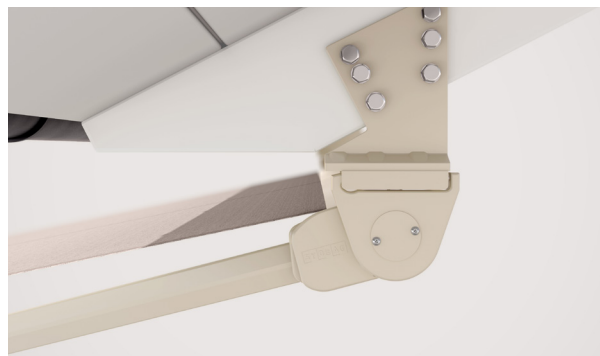

STOBAG

PURABOX

Zeer compact cassettescherm met slechts 10 cm kasthoogte.

PURABOX BX1500

Rond design

Dakspant montage

- Gesloten cassette beschermt tegen weersinvloeden
- Kleine cassette – hoogte slechts 10 cm
- Instelbare helling van het zonnescherm van 0° tot 90°
- Eenvoudige en tijdbesparende montage
- Verschillende montagemogelijkheden aan de wand, onder het plafond of aan het dakspant
- Elegante, afgeronde kast
- Optioneel wandaansluitprofiel voorkomt dat er regenwater tussen gevel en luifel terecht komt

 min. 185 cm
 max. 500 cm

 min. 150 cm
 max. 225 cm

Technische maataanduidingen in millimeter

Wandmontage

Plafondmontage

REGISTRATIE
VEREIST

COLORS

Ontdek tal van mogelijkheden bij de keuze van de framekleuren.