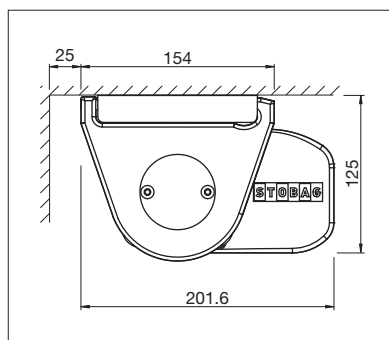

STOBAG

PURABOX

Zeer compact cassettescherm met slechts 10 cm kasthoogte.

PURABOX BX1500

Rond design

Dakspant montage

- Gesloten cassette beschermt tegen weersinvloeden
- Kleine cassette – hoogte slechts 10 cm
- Instelbare helling van het zonnescherm van 0° tot 90°
- Eenvoudige en tijdbesparende montage
- Verschillende montagemogelijkheden aan de wand, onder het plafond of aan het dakspant
- Elegante, afgeronde kast
- Optioneel wandaansluitprofiel voorkomt dat er regenwater tussen gevel en luifel terecht komt

 min. 185 cm
 max. 500 cm

 min. 150 cm
 max. 225 cm

Technische maataanduidingen in millimeter

Wandmontage

Plafondmontage

REGISTRATIE
VEREIST

COLORS

Ontdek tal van mogelijkheden bij de keuze van de framekleuren.