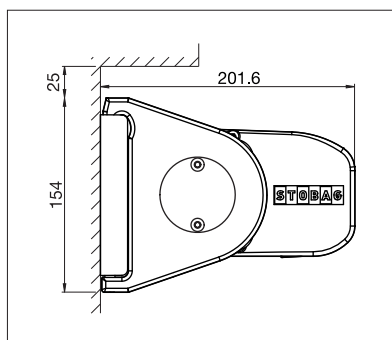

STOBAG

PURABOX

Zeer compact cassettescherm met slechts 10 cm kasthoogte.

PURABOX BX1500

Rond design

Dakspant montage

- Gesloten cassette beschermt tegen weersinvloeden
- Kleine cassette – hoogte slechts 10 cm
- Instelbare helling van het zonnescherm van 0° tot 90°
- Eenvoudige en tijdbesparende montage
- Verschillende montagemogelijkheden aan de wand, onder het plafond of aan het dakspant
- Elegante, afgeronde kast
- Optioneel wandaansluitprofiel voorkomt dat er regenwater tussen gevel en luifel terecht komt

 min. 185 cm
 max. 500 cm

 min. 150 cm
 max. 225 cm

Technische maataanduidingen in millimeter

Wandmontage

Plafondmontage

REGISTRATIE
VEREIST

COLORS

Ontdek tal van mogelijkheden bij de keuze van de framekleuren.