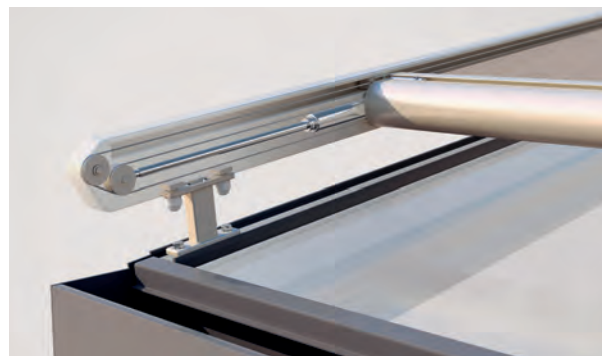

# AIROMATIC PS4000 | PS4500

Staffa di fissaggio

PS4000 Guida a rullo

- Struttura con cassonetto autoportante
- Le ridotte dimensioni della struttura permettono il montaggio anche sulle finestre più piccole
- Tensione ottimale del telo grazie alle molle a gas integrate
- Guida laterale con scanalatura di fissaggio integrata, per montaggio a piacimento delle piastre di fissaggio
- Montaggio semplice e flessibile grazie alle diverse staffe di fissaggio
- Montaggio in luce possibile grazie alle guide laterali
- Con guida a rullo che riduce l'attrito e l'usura (PS4000)