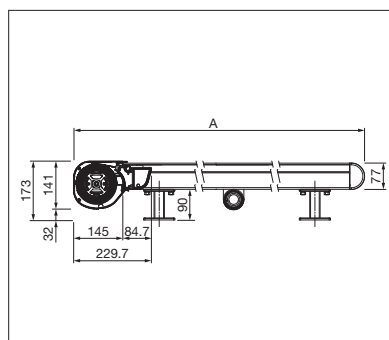

## PS4000

min. 86 cm  
max. 400 cm

min. 85 cm  
max. 400 cm

## PS4500

min. 90 cm  
max. 550 cm

min. 80 cm  
max. 600 cm

Misure tecniche in millimetri

PS4000

PS4500

EN 13561

REGISTRAZIONE  
NECESSARIA