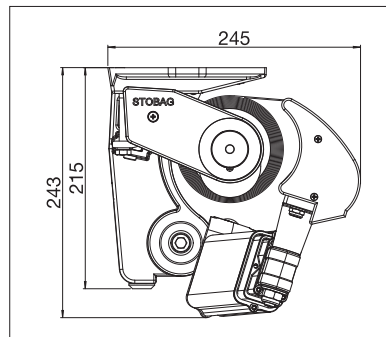

STOBAG

SELECT

Stabile, kompakte und vielseitig einsetzbare 3-kant-Tragrohrmarkise.

SELECT S8130 | S8130/2 STOBOSCOPE | S8133 PLUS | S8135

Volant-Plus

S8130/2 Teleskoparmtechnik

STOBAG
EXCLUSIVE

- Hohe Stabilität durch Dreikant-Tragrohrtechnik
- Verschiedene Montagemöglichkeiten an die Wand, unter die Decke oder an den Sparren
- Variable Konsolenposition
- Hohe und kontinuierliche Tuchspannung dank Teleskoparmtechnik (S8130/2)
- Manuelle Neigungswinkelverstellung bis 60° (S8135)
- Mehr Ausladung als Breite möglich (S8133)
- Dem Neigungswinkel entsprechend einstellbares optionales Schutzdach
- Optionales Volant sorgt für zusätzlichen Schatten und ist ein optischer Schutz für Markisenarme
- Optional Volant-Plus: Acryl-Tuch bis max. 120 cm und Soltis 86/Soltis 92 bis max. 170 cm Höhe

S8130

min. 170 cm
max. 1800 cm*

min. 140 cm
max. 350 cm

* mit Volant-Plus bis max. 700 cm Breite

Je nach Ausführung und Dimension kann die Windwiderstandsklasse variieren.

bis max. 600 cm Breite

Technische Massangaben in Millimeter

S8130 Wandmontage mit Schutzdach

S8130/2 Deckenmontage

S8133 Deckenmontage

REGISTRIERUNG ERFORDERLICH

EN 13561

S8133 Überkreuzte Arme

S8135 Manuelle Neigungsverstellung OMBRAMATIC

S8130/2 STOBOSCOPE

- min. 285 cm
max. 1800 cm
- min. 250 cm
max. 350 cm

Je nach Ausführung und Dimension kann die Windwiderstandsklasse variieren.

S8133 PLUS

- min. 115 cm
max. 775 cm*
- min. 150 cm
max. 350 cm*

* mit Volant-Plus bis max. 250 cm Ausladung, max. 700 cm Breite