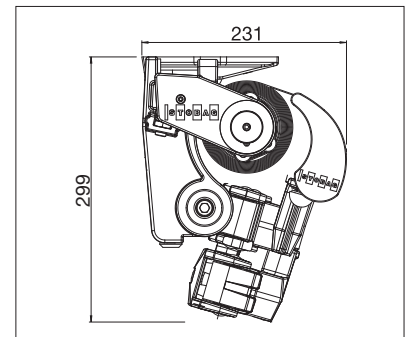

STOBAG

SELECT

Stabile, kompakte und vielseitig einsetzbare 3-kant-Tragrohrmarkise.

SELECT S8130 | S8130/2 STOBOSCOPE | S8133 PLUS | S8135

Volant-Plus

S8130/2 Teleskoparmtechnik

STOBAG
EXCLUSIVE

- Hohe Stabilität durch Dreikant-Tragrohrtechnik
- Verschiedene Montagemöglichkeiten an die Wand, unter die Decke oder an den Sparren
- Variable Konsolenposition
- Hohe und kontinuierliche Tuchspannung dank Teleskoparmtechnik (S8130/2)
- Manuelle Neigungswinkelverstellung bis 60° (S8135)
- Mehr Ausladung als Breite möglich (S8133)
- Dem Neigungswinkel entsprechend einstellbares optionales Schutzdach
- Optionales Volant sorgt für zusätzlichen Schatten und ist ein optischer Schutz für Markisenarme
- Optional Volant-Plus: Acryl-Tuch bis max. 120 cm und Soltis 86/Soltis 92 bis max. 170 cm Höhe

S8130

min. 170 cm
max. 1800 cm*

min. 140 cm
max. 350 cm

* mit Volant-Plus bis max. 700 cm Breite

Je nach Ausführung und Dimension kann die Windwiderstandsklasse variieren.

bis max. 600 cm Breite

Technische Massangaben in Millimeter

S8130 Wandmontage mit Schutzdach

S8130/2 Deckenmontage

S8133 Deckenmontage

REGISTRIERUNG ERFORDERLICH

EN 13561

S8133 Überkreuzte Arme

S8135 Manuelle Neigungsverstellung OMBRAMATIC

S8130/2 STOBOSCOPE

- min. 285 cm
max. 1800 cm
- min. 250 cm
max. 350 cm

Je nach Ausführung und Dimension kann die Windwiderstandsklasse variieren.

S8133 PLUS

- min. 115 cm
max. 775 cm*
- min. 150 cm
max. 350 cm*

* mit Volant-Plus bis max. 250 cm Ausladung, max. 700 cm Breite