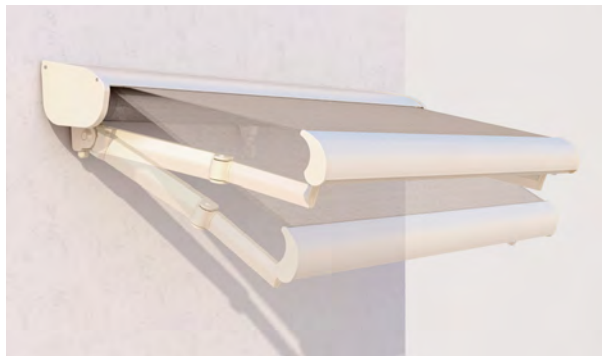

STOBAG

SELECT

Stabile, kompakte und vielseitig einsetzbare 3-kant-Tragrohrmarkise.

SELECT S8130 | S8130/2 STOBOSCOPE | S8133 PLUS | S8135

Volant-Plus

S8130/2 Teleskoparmtechnik

STOBAG
EXCLUSIVE

- Hohe Stabilität durch Dreikant-Tragrohrtechnik
- Verschiedene Montagemöglichkeiten an die Wand, unter die Decke oder an den Sparren
- Variable Konsolenposition
- Hohe und kontinuierliche Tuchspannung dank Teleskoparmtechnik (S8130/2)
- Manuelle Neigungswinkelverstellung bis 60° (S8135)
- Mehr Ausladung als Breite möglich (S8133)
- Dem Neigungswinkel entsprechend einstellbares optionales Schutzdach
- Optionales Volant sorgt für zusätzlichen Schatten und ist ein optischer Schutz für Markisenarme
- Optional Volant-Plus: Acryl-Tuch bis max. 120 cm und Soltis 86/Soltis 92 bis max. 170 cm Höhe

S8130

min. 170 cm
max. 1800 cm*

min. 140 cm
max. 350 cm

* mit Volant-Plus bis max. 700 cm Breite

Je nach Ausführung und Dimension kann die Windwiderstandsklasse variieren.

bis max. 600 cm Breite

Technische Massangaben in Millimeter

S8130 Wandmontage mit Schutzdach

S8130/2 Deckenmontage

S8133 Deckenmontage

REGISTRIERUNG ERFORDERLICH

EN 13561

S8133 Überkreuzte Arme

S8135 Manuelle Neigungsverstellung OMBRAMATIC

S8130/2 STOBOSCOPE

- min. 285 cm
max. 1800 cm
- min. 250 cm
max. 350 cm

Je nach Ausführung und Dimension kann die Windwiderstandsklasse variieren.

S8133 PLUS

- min. 115 cm
max. 775 cm*
- min. 150 cm
max. 350 cm*

* mit Volant-Plus bis max. 250 cm Ausladung, max. 700 cm Breite