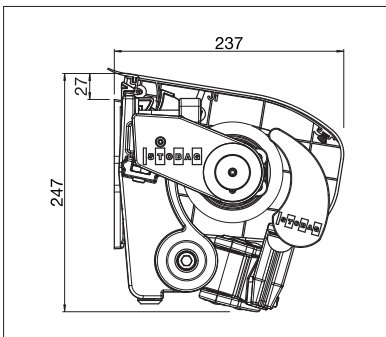

S8130

min. 170 cm
max. 1800 cm*

min. 140 cm
max. 350 cm

* mit Volant-Plus bis max. 700 cm Breite

Je nach Ausführung und Dimension kann die Windwiderstandsklasse variieren.

bis max. 600 cm Breite

Technische Massangaben in Millimeter

S8130 Wandmontage mit Schutzdach

S8130/2 Deckenmontage

S8133 Deckenmontage

REGISTRIERUNG ERFORDERLICH

EN 13561

S8133 Überkreuzte Arme

S8135 Manuelle Neigungsverstellung OMBRAMATIC

S8130/2 STOBOSCOPE

- min. 285 cm
max. 1800 cm
- min. 250 cm
max. 350 cm

Je nach Ausführung und Dimension kann die Windwiderstandsklasse variieren.

S8133 PLUS

- min. 115 cm
max. 775 cm*
- min. 150 cm
max. 350 cm*

* mit Volant-Plus bis max. 250 cm Ausladung, max. 700 cm Breite