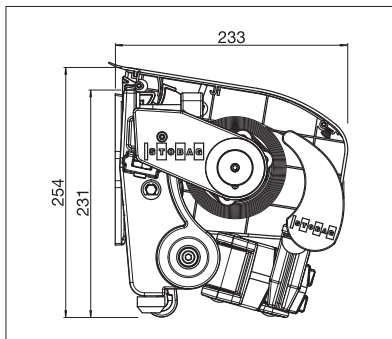

S8130

min. 170 cm
max. 1800 cm*

min. 140 cm
max. 350 cm

* mit Volant-Plus bis max. 700 cm Breite

Je nach Ausführung und Dimension kann die Windwiderstandsklasse variieren.

bis max. 600 cm Breite

Technische Massangaben in Millimeter

- min. 285 cm
max. 1800 cm
- min. 250 cm
max. 350 cm

Je nach Ausführung und Dimension kann die Windwiderstandsklasse variieren.

S8133 PLUS

- min. 115 cm
max. 775 cm*
- min. 150 cm
max. 350 cm*

* mit Volant-Plus bis max. 250 cm Ausladung, max. 700 cm Breite

Je nach Ausführung und Dimension kann die Windwiderstandsklasse variieren.

S8135 OMBRAMATIC

- min. 170 cm
max. 600 cm
- min. 140 cm
max. 350 cm*

* mit Volant-Plus bis max. 300 cm Ausladung

Je nach Ausführung und Dimension kann die Windwiderstandsklasse variieren.