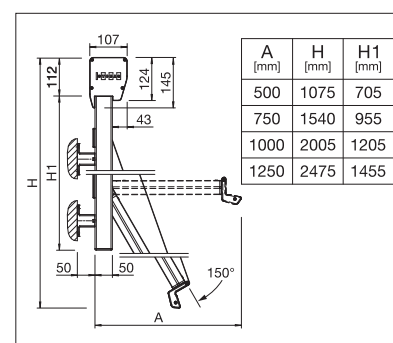

FS4200 Hoekige cassette

EN 13561

REGISTRATIE
VEREIST

COLORS

Ontdek tal van mogelijkheden bij de keuze van de framekleuren.

FABRICS

Kies uit een ruim aanbod van stoffen en kleuren.

ELECTRICS

Meer comfort door automatisering, besturings- en verlichtingsystemen.

Meer informatie op www.stobag.com