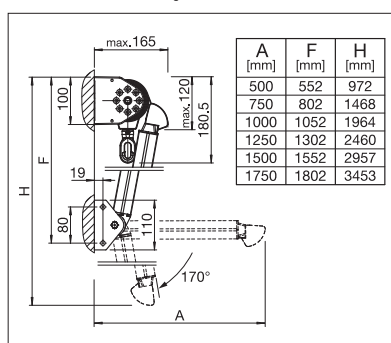

S3110

min. 50 cm
max. 450 cm

min. 50 cm
max. 175 cm

FS4200 BOX

min. 40 cm
max. 450 cm

min. 50 cm
max. 125 cm

Technische maataanduidingen in millimeter

S3110 Wandmontage