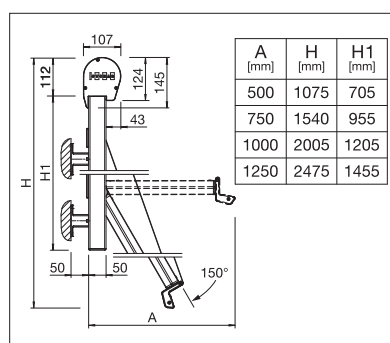

S3110

min. 50 cm
max. 450 cm

min. 50 cm
max. 175 cm

FS4200 BOX

min. 40 cm
max. 450 cm

min. 50 cm
max. 125 cm

Technische maataanduidingen in millimeter

S3110 Wandmontage