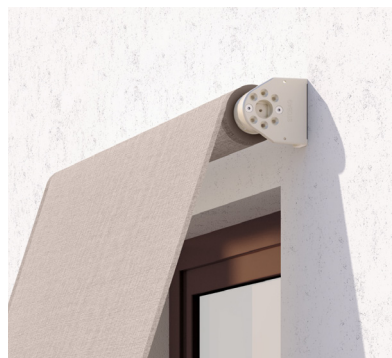

STOBAG

METRO

Uitvalscherf met variabele
uitvalshoek van 0° tot 170°.

METRO S3110 | FS4200 BOX

FS4200 Hoekige en ronde cassette

S3110 Zonder cassette

FS4200 Koppeling systemen

- Uitvalhoek tot 90° of 170° (FS4200 150°)
- Elegant zonnescherme voor wand- of plafondmontage
- Valarmen geschikt voor kozijn- en gevelmontage (S3110)
- Zijdelingse verstelling van de valarmen mogelijk (S3110)
- Variabele zonwering zonder het gevoel van afscherming
- Aangename sfeer door combinatie van zonlicht en doekkleur
- Handmatige bediening vanuit de binnenruimte via muurdoorvoer en scharnierplaat met slingerstang (FS4200)
- Koppeling mogelijk voor max. 2 systemen (FS4200)
- Naar keuze ronde of rechthoekige, zelfdragende beschermingskast (FS4200), optioneel ook zonder kast verkrijgbaar

S3110

min. 50 cm
max. 450 cm

min. 50 cm
max. 175 cm

FS4200 BOX

min. 40 cm
max. 450 cm

min. 50 cm
max. 125 cm

Technische maataanduidingen in millimeter

S3110 Wandmontage

FS4200 Ronde cassette

FS4200 Hoekige cassette

EN 13561

REGISTRATIE
VEREIST

COLORS

Ontdek tal van mogelijkheden bij de keuze van de framekleuren.

FABRICS

Kies uit een ruim aanbod van stoffen en kleuren.