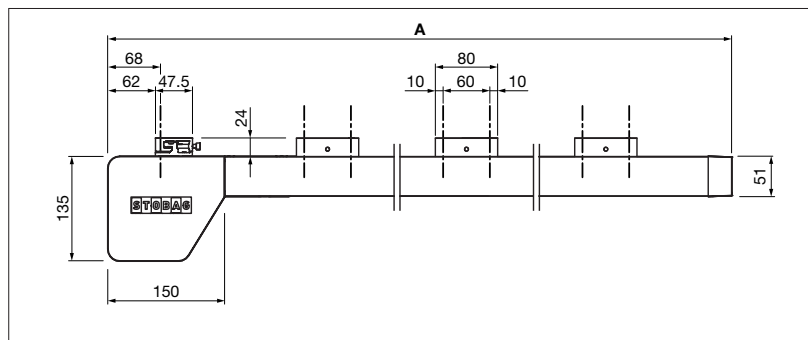

Opties:

- Afstandsbediening en automatische weerbescherming
- Grote keuze aan kleuren voor frame en doek

PS2500

min. 195 cm
max. 600 cm

min. 100 cm
max. 450 cm

Afhankelijk van het ontwerp en de afmetingen kan de windweerstandsklasse variëren. Deze heeft betrekking op de zonwering.

Technische maataanduidingen in millimeter

Totale breedte

Zijaanzicht

REGISTRATIE VEREIST

EN 13561

ARNEX PS8000

Mooi en prijswinnend design

Verschillende bevestigingsvarianten