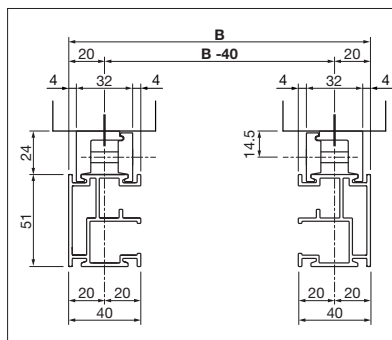

Opties:

- Afstandsbediening en automatische weerbescherming
- Grote keuze aan kleuren voor frame en doek

PS2500

min. 195 cm
max. 600 cm

min. 100 cm
max. 450 cm

Afhankelijk van het ontwerp en de afmetingen kan de windweerstandsklasse variëren. Deze heeft betrekking op de zonwering.

Technische maataanduidingen in millimeter

Totale breedte

Zijaanzicht

REGISTRATIE VEREIST

EN 13561

ARNEX PS8000

Mooi en prijswinnend design

Verschillende bevestigingsvarianten