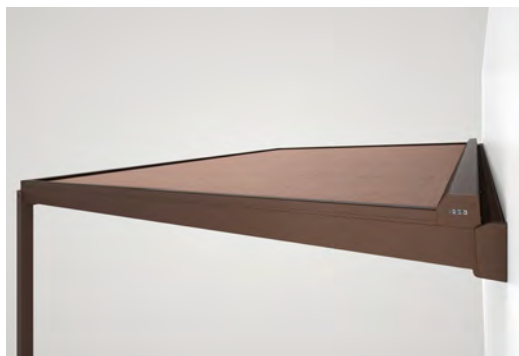

ARNEX PS8000

Mooi en prijswinnend design