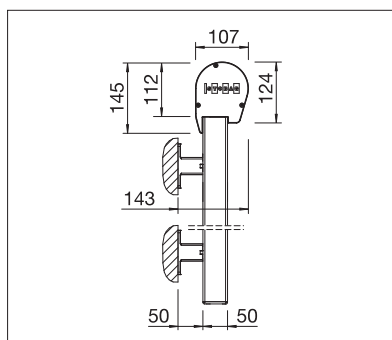

STOBAG

VERTICAL

Ideale per nicchie –
tende a scorrimento verticale
con struttura aperta.

VERTICAL VS4300 LIGHT

Cassonetto tondo

Cassonetto quadro

VS4300 LIGHT

- Raffinato sistema da impiegare su strutture vetrate o terrazze coperte
- Cassonetto autoportante disponibile a scelta a sezione quadrata o tonda
- Montaggio in luce o sulla facciata
- Versione disponibile senza cassonetto di protezione
- Azionamento manuale dall'interno, tramite passaggio attraverso la parete ed arganello con snodo cardanico
- Possibilità di combinare un massimo di tre impianti

	min. 40 cm max. 500 cm
	min. 40 cm max. 350 cm*

* da 401 cm di larghezza
massimo 225 cm di altezza

Misure tecniche in millimetri

Montaggio a parete con
cassonetto tondo e profilo guida

Montaggio a parete con
cassonetto quadro e profilo guida