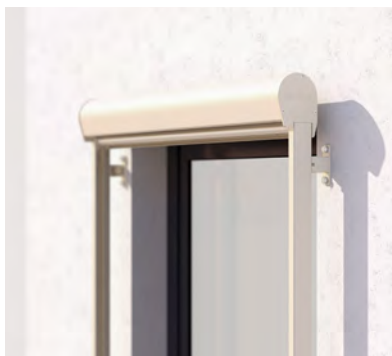

STOBAG

VERTICAL

Ideale per nicchie –
tende a scorrimento verticale
con struttura aperta.

VERTICAL VS4300 LIGHT

Cassonetto tondo

Cassonetto quadro

VS4300 LIGHT

- Raffinato sistema da impiegare su strutture vetrate o terrazze coperte
- Cassonetto autoportante disponibile a scelta a sezione quadrata o tonda
- Montaggio in luce o sulla facciata
- Versione disponibile senza cassonetto di protezione
- Azionamento manuale dall'interno, tramite passaggio attraverso la parete ed arganello con snodo cardanico
- Possibilità di combinare un massimo di tre impianti

	min. 40 cm max. 500 cm
	min. 40 cm max. 350 cm*

* da 401 cm di larghezza
massimo 225 cm di altezza

Misure tecniche in millimetri

Montaggio a parete con
cassonetto tondo e profilo guida

Montaggio a parete con
cassonetto quadro e profilo guida