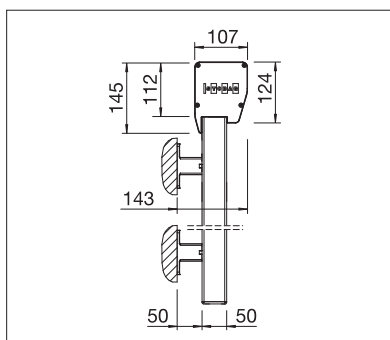

STOBAG

VERTICAL

Ideale per nicchie –
tende a scorrimento verticale
con struttura aperta.

VERTICAL VS4300 LIGHT

Cassonetto tondo

Cassonetto quadro

VS4300 LIGHT

- Raffinato sistema da impiegare su strutture vetrate o terrazze coperte
- Cassonetto autoportante disponibile a scelta a sezione quadrata o tonda
- Montaggio in luce o sulla facciata
- Versione disponibile senza cassonetto di protezione
- Azionamento manuale dall'interno, tramite passaggio attraverso la parete ed arganello con snodo cardanico
- Possibilità di combinare un massimo di tre impianti

	min. 40 cm max. 500 cm
	min. 40 cm max. 350 cm*

* da 401 cm di larghezza
massimo 225 cm di altezza

Misure tecniche in millimetri

Montaggio a parete con
cassonetto tondo e profilo guida

Montaggio a parete con
cassonetto quadro e profilo guida