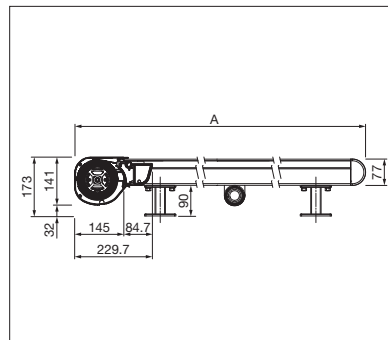

PS4000

min. 86 cm
max. 400 cm

min. 85 cm
max. 400 cm

PS4500

min. 90 cm
max. 550 cm

min. 80 cm
max. 600 cm

Technical dimensions in millimetres

PS4000