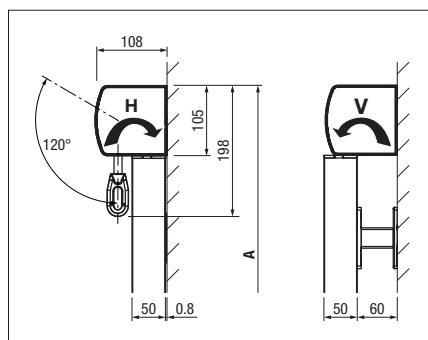

min. 40 cm
max. 500 cm

min. 40 cm
max. 400 cm*

*Avec guidage par câble/tige, hauteur max. de 300 cm.
Avec coulisse, hauteur max. de 400 cm.

Indication des mesures techniques en millimètres

Montage mural directement avec coulisse monobloc