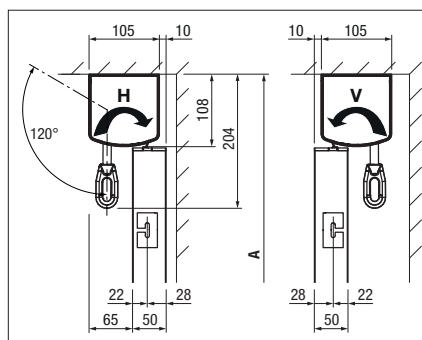

min. 40 cm
max. 500 cm

min. 40 cm
max. 400 cm*

*Avec guidage par câble/tige, hauteur max. de 300 cm.
Avec coulisse, hauteur max. de 400 cm.

Indication des mesures techniques en millimètres

Montage mural directement avec coulisse monobloc