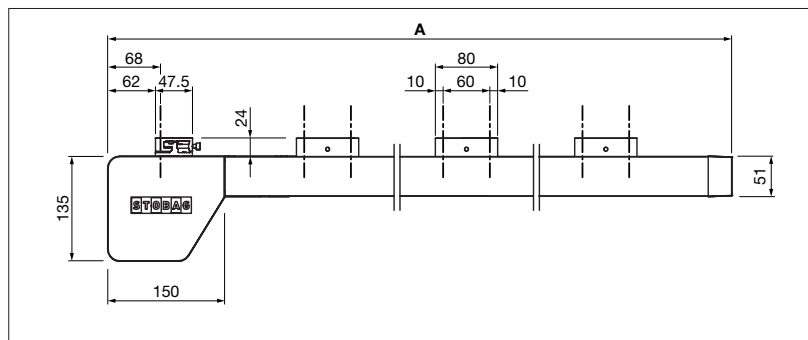

Optional:

- Radiocomando e dispositivo automatico di protezione dalle intemperie
- Ampia scelta di colori per struttura e tessuto

PS2500

min. 195 cm
max. 600 cm

min. 100 cm
max. 450 cm

La classe di resistenza al vento dipende dalla versione e dalle dimensioni.
Si riferisce al sistema di ombreggiamento

Misure tecniche in millimetri

Larghezza totale

Vista laterale

REGISTRAZIONE NECESSARIA

EN 13561

ARNEX PS8000

Design favoloso e pluripremiato

Diverse varianti di fissaggio