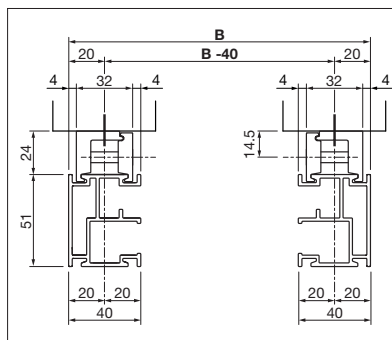

Misure tecniche in millimetri

Larghezza totale

Vista laterale

REGISTRAZIONE NECESSARIA

EN 13561

ARNEX PS8000

Design favoloso e pluripremiato

Diverse varianti di fissaggio