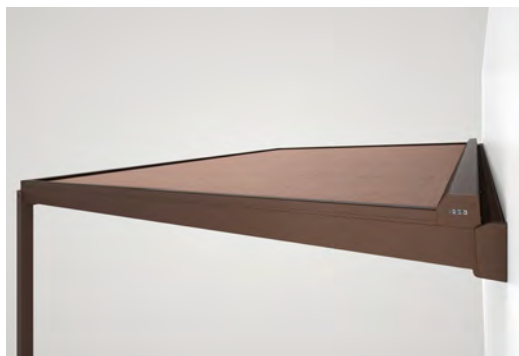

ARNEX PS8000

Design favoloso e pluripremiato