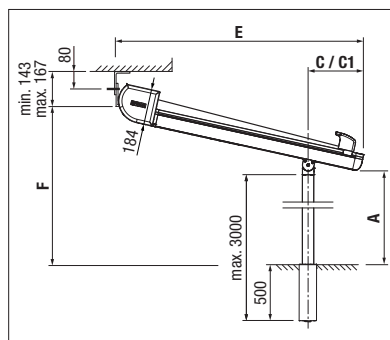

# PERGOLINO P3600

Posizionamento variabile delle piastre

Arresto automatico del telo (Stoblock)

- Struttura particolarmente snella
- Grande flessibilità di montaggio grazie a piastre scorrevoli e guide laterali
- Gronda integrata per il deflusso laterale dell'acqua piovana
- Telo sempre ben teso grazie all'arresto automatico (Stoblock)
- Possibilità di utilizzo con pioggia, con adeguata inclinazione e telo idrorepellente teso
- Diversi tipi di fissaggio a pavimento per i piantoni (fioriera, tubolare da interrare, piastra di appoggio)
- Grande superficie di ombreggiamento, fino a 6 m di sporgenza

### Optional:

- Canalina dell'acqua integrata per il deflusso laterale dell'acqua piovana
- Illuminazione a LED regolabile (bianco regolabile) integrata nelle guide o nel profilo intermedio.

 min. 100 cm  
max. 700 cm\*

 min. 140 cm  
max. 600 cm

 Altezza piantoni  
max. 250 cm

\*da 601 cm, con 3 guide laterali

Misure tecniche in millimetri

Montaggio a parete con piastra di appoggio

Montaggio a soffitto con tubolari da interrare