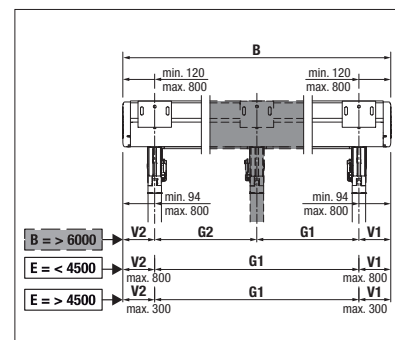

### Optional:

- Canalina dell'acqua integrata per il deflusso laterale dell'acqua piovana
- Illuminazione a LED regolabile (bianco regolabile) integrata nelle guide o nel profilo intermedio.

 min. 100 cm  
max. 700 cm\*

 min. 140 cm  
max. 600 cm

 Altezza piantoni  
max. 250 cm

\*da 601 cm, con 3 guide laterali

Misure tecniche in millimetri

Montaggio a parete con piastra di appoggio

Montaggio a soffitto con tubolari da interrare