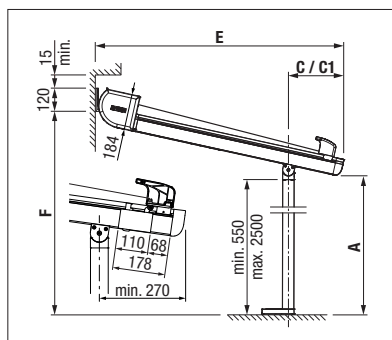

# PERGOLINO P3600

Posizionamento variabile delle piastre

Arresto automatico del telo (Stoblock)

- Struttura particolarmente snella
- Grande flessibilità di montaggio grazie a piastre scorrevoli e guide laterali
- Gronda integrata per il deflusso laterale dell'acqua piovana
- Telo sempre ben teso grazie all'arresto automatico (Stoblock)
- Possibilità di utilizzo con pioggia, con adeguata inclinazione e telo idrorepellente teso
- Diversi tipi di fissaggio a pavimento per i piantoni (fioriera, tubolare da interrare, piastra di appoggio)
- Grande superficie di ombreggiamento, fino a 6 m di sporgenza

### Optional:

- Canalina dell'acqua integrata per il deflusso laterale dell'acqua piovana
- Illuminazione a LED regolabile (bianco regolabile) integrata nelle guide o nel profilo intermedio.

 min. 100 cm  
max. 700 cm\*

 min. 140 cm  
max. 600 cm

 Altezza piantoni  
max. 250 cm

\*da 601 cm, con 3 guide laterali

Misure tecniche in millimetri

Montaggio a parete con piastra di appoggio

Montaggio a soffitto con tubolari da interrare