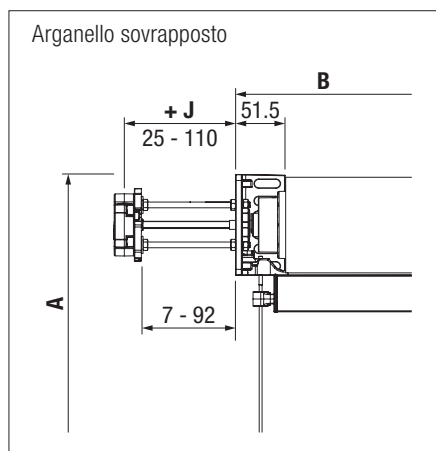

senza cassonetto

SURAVA VA2100 BOX / ZIP

Dettagli tecnici

Guida con cavetto o tondino

Guida con rotaia

Piastra di fissaggio

Per il montaggio a parete, il supporto per montaggio in luce VA214-1 viene utilizzato come supporto a parete per la guida con cavetto a pressione.

SURAVA VA1100 LIGHT

Dettagli tecnici

Montaggio con guida a cavetto

Montaggio a parete guida a 1 pezzo (supporto di fissaggio VA101-1)

Frontalino, inclusi luce e altezza totale

Schema di montaggio guida cavetto \varnothing 3 mm (arganello esterno)

H = guida tessuto posteriore

V = guida tessuto anteriore

A = altezza totale

Dimensioni tecniche in millimetri

PANORAMICA

I nostri prodotti della linea SURAVA a confronto.

Prodotto	SURAVA VA1100 LIGHT	SURAVA VA2100 BOX	SURAVA VA2100 ZIP
Guida ZIP	no	no	sì
Azionamento a motore	sì	sì	sì
Manovella (a seconda delle dimensioni)	sì	sì	sì
Dimensioni massime con Larghezza × altezza guida laterale	500 × 400 cm	500 × 400 cm	400 × 300 cm
Dimensione massima con guida cavetto e guida tondino	500 × 300 cm	500 × 300 cm	non disponibile
Cassonetto protettivo	no	sì	sì
Versioni delle guide	Cavetto, tondino, Binario guida 1 e 2 pezzi	Cavetto, tondino, Binario guida 1 e 2 pezzi	guida ZIP
Classi di resistenza al vento	3	3	3
Opzione oscuramento	no	no	sì
Possibili combinazioni	sì max. 3 impianti	sì* max. 3 impianti	no
Direzione di svolgimento selezionabile	sì	no	no
Montaggio a parete	sì	sì con piastra di montaggio o applicato	applicato su binario di guida
Montaggio a soffitto	sì	sì con piastra per il montaggio su soffitto o applicato	applicato su binario di guida
Montaggio in luce	sì	solo con binario di guida	sì
Montaggio in nicchia	sì	possibile	possibile
Montaggio autoportante – Applicato su binario di guida	no	sì con binari di guida	sì