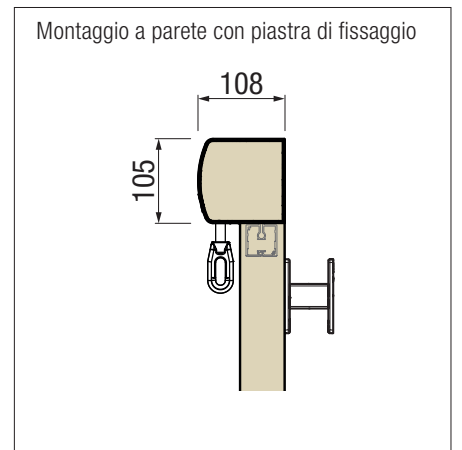

senza cassonetto

SURAVA VA2100 BOX / ZIP

Dettagli tecnici

Guida con cavetto o tondino

Guida con rotaia

Piastra di fissaggio

Per il montaggio a parete, il supporto per montaggio in luce VA214-1 viene utilizzato come supporto a parete per la guida con cavetto a pressione.

SURAVA VA1100 LIGHT

Dettagli tecnici

Montaggio con guida a cavetto

Montaggio a parete guida a 1 pezzo (supporto di fissaggio VA101-1)

Frontalino, inclusi luce e altezza totale

Schema di montaggio guida cavetto \varnothing 3 mm (arganello esterno)

H = guida tessuto posteriore

V = guida tessuto anteriore

A = altezza totale

Dimensioni tecniche in millimetri

PANORAMICA

I nostri prodotti della linea SURAVA a confronto.

Prodotto	SURAVA VA1100 LIGHT	SURAVA VA2100 BOX	SURAVA VA2100 ZIP
Guida ZIP	no	no	sì
Azionamento a motore	sì	sì	sì
Manovella (a seconda delle dimensioni)	sì	sì	sì
Dimensioni massime con Larghezza × altezza guida laterale	500 × 400 cm	500 × 400 cm	400 × 300 cm
Dimensione massima con guida cavetto e guida tondino	500 × 300 cm	500 × 300 cm	non disponibile
Cassonetto protettivo	no	sì	sì
Versioni delle guide	Cavetto, tondino, Binario guida 1 e 2 pezzi	Cavetto, tondino, Binario guida 1 e 2 pezzi	guida ZIP
Classi di resistenza al vento	3	3	3
Opzione oscuramento	no	no	sì
Possibili combinazioni	sì max. 3 impianti	sì* max. 3 impianti	no
Direzione di svolgimento selezionabile	sì	no	no
Montaggio a parete	sì	sì con piastra di montaggio o applicato	applicato su binario di guida
Montaggio a soffitto	sì	sì con piastra per il montaggio su soffitto o applicato	applicato su binario di guida
Montaggio in luce	sì	solo con binario di guida	sì
Montaggio in nicchia	sì	possibile	possibile
Montaggio autoportante – Applicato su binario di guida	no	sì con binari di guida	sì