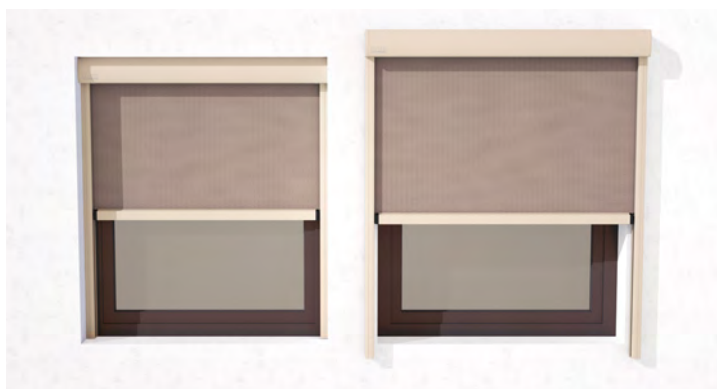

Abbinamento armonioso di diverse versioni di guida in un unico edificio.

1 e **2** guida con cavetto per guide particolarmente discrete (possibile anche senza cassonetto).

Finestre rimanenti: Guide laterali con o senza ZIP.

Guide disponibili

- Cavetto
- Tondino, guida laterale in 1 o 2 pezzi
- Guida ZIP

Supporto di fissaggio

Supporti di fissaggio ridisegnati e ottimizzati.

Si adatta perfettamente

Innestabile su uno o entrambi i lati
Guida della corda per una perfetta integrazione.

Anteprima della futura guida a cavetto a pressione

Tipi di montaggio con guide laterali

Montaggio a parete e in luce: un design sempre armonioso, che si adatta alle tue esigenze.

SURAVA VA1100 LIGHT – LA SEMPLICITÀ REINTERPRETATA

Una generazione moderna di funzionali tende verticali.
Svariate versioni con struttura aperta.

La nostra moderna interpretazione della variante base nel campo delle tende a scorrimento verticale. Il design minimalista si integra in modo ideale nelle situazioni di montaggio protette, trovando quindi applicazione in molti stili architettonici. Le mascherine dal design ricercato, disponibili su richiesta, abbelliscono la zona laterale della SURAVA VA1100 LIGHT, combinando in modo armonioso forma e funzione anche in questa versione.