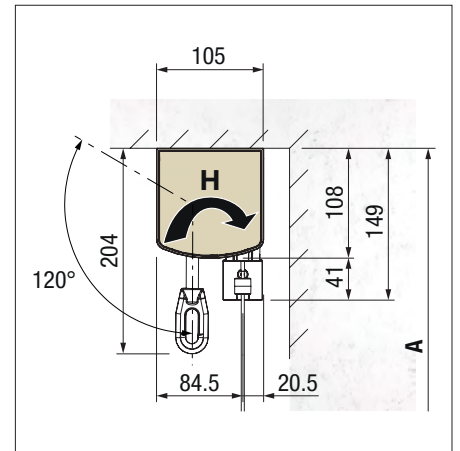

senza cassonetto

SURAVA VA2100 BOX / ZIP

Dettagli tecnici

Guida con cavetto o tondino

Guida con rotaia

Piastra di fissaggio

Per il montaggio a parete, il supporto per montaggio in luce VA214-1 viene utilizzato come supporto a parete per la guida con cavetto a pressione.

SURAVA VA1100 LIGHT

Dettagli tecnici

Montaggio con guida a cavetto

Montaggio a parete guida a 1 pezzo (supporto di fissaggio VA101-1)

Frontalino, inclusi luce e altezza totale

Schema di montaggio guida cavetto \varnothing 3 mm (arganello esterno)

H = guida tessuto posteriore

V = guida tessuto anteriore

A = altezza totale

Dimensioni tecniche in millimetri

PANORAMICA

I nostri prodotti della linea SURAVA a confronto.

Prodotto	SURAVA VA1100 LIGHT	SURAVA VA2100 BOX	SURAVA VA2100 ZIP
Guida ZIP	no	no	sì
Azionamento a motore	sì	sì	sì
Manovella (a seconda delle dimensioni)	sì	sì	sì
Dimensioni massime con Larghezza × altezza guida laterale	500 × 400 cm	500 × 400 cm	400 × 300 cm
Dimensione massima con guida cavetto e guida tondino	500 × 300 cm	500 × 300 cm	non disponibile
Cassonetto protettivo	no	sì	sì
Versioni delle guide	Cavetto, tondino, Binario guida 1 e 2 pezzi	Cavetto, tondino, Binario guida 1 e 2 pezzi	guida ZIP
Classi di resistenza al vento	3	3	3
Opzione oscuramento	no	no	sì
Possibili combinazioni	sì max. 3 impianti	sì* max. 3 impianti	no
Direzione di svolgimento selezionabile	sì	no	no
Montaggio a parete	sì	sì con piastra di montaggio o applicato	applicato su binario di guida
Montaggio a soffitto	sì	sì con piastra per il montaggio su soffitto o applicato	applicato su binario di guida
Montaggio in luce	sì	solo con binario di guida	sì
Montaggio in nicchia	sì	possibile	possibile
Montaggio autoportante – Applicato su binario di guida	no	sì con binari di guida	sì