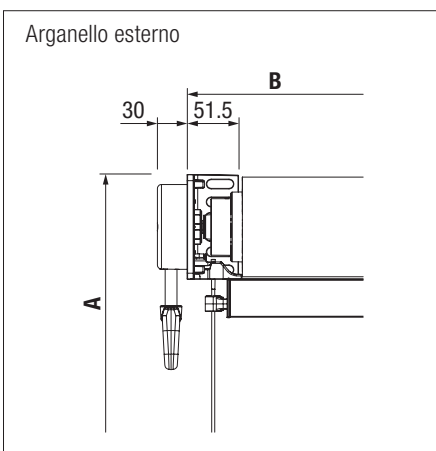

senza cassonetto

SURAVA VA2100 BOX / ZIP

Dettagli tecnici

Guida con cavetto o tondino

Guida con rotaia

Piastra di fissaggio

Per il montaggio a parete, il supporto per montaggio in luce VA214-1 viene utilizzato come supporto a parete per la guida con cavetto a pressione.

SURAVA VA1100 LIGHT

Dettagli tecnici

Montaggio con guida a cavetto

Montaggio a parete guida a 1 pezzo (supporto di fissaggio VA101-1)

Frontalino, inclusi luce e altezza totale

Schema di montaggio guida cavetto \varnothing 3 mm (arganello esterno)

H = guida tessuto posteriore

V = guida tessuto anteriore

A = altezza totale

Dimensioni tecniche in millimetri

PANORAMICA

I nostri prodotti della linea SURAVA a confronto.

Prodotto	SURAVA VA1100 LIGHT	SURAVA VA2100 BOX	SURAVA VA2100 ZIP
Guida ZIP	no	no	sì
Azionamento a motore	sì	sì	sì
Manovella (a seconda delle dimensioni)	sì	sì	sì
Dimensioni massime con Larghezza × altezza guida laterale	500 × 400 cm	500 × 400 cm	400 × 300 cm
Dimensione massima con guida cavetto e guida tondino	500 × 300 cm	500 × 300 cm	non disponibile
Cassonetto protettivo	no	sì	sì
Versioni delle guide	Cavetto, tondino, Binario guida 1 e 2 pezzi	Cavetto, tondino, Binario guida 1 e 2 pezzi	guida ZIP
Classi di resistenza al vento	3	3	3
Opzione oscuramento	no	no	sì
Possibili combinazioni	sì max. 3 impianti	sì* max. 3 impianti	no
Direzione di svolgimento selezionabile	sì	no	no
Montaggio a parete	sì	sì con piastra di montaggio o applicato	applicato su binario di guida
Montaggio a soffitto	sì	sì con piastra per il montaggio su soffitto o applicato	applicato su binario di guida
Montaggio in luce	sì	solo con binario di guida	sì
Montaggio in nicchia	sì	possibile	possibile
Montaggio autoportante – Applicato su binario di guida	no	sì con binari di guida	sì