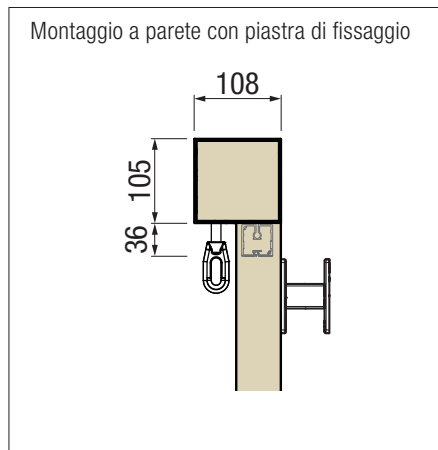

- Guida con cavetto
- Guida con tondino
- Guida laterale in 1 o 2 pezzi

	guida	cavetto / tondino
larghezza max.	500 cm	500 cm
sporgenza max.	400 cm	300 cm

◀ ▲ SURAVA VA1100 LIGHT

STOBAG
EXCLUSIVE

Mascherina di design
In colore abbinato o con un colore a contrasto
a scelta della gamma Classic Colors.

senza cassonetto

SURAVA VA2100 BOX / ZIP

Dettagli tecnici

Guida con cavetto o tondino

Guida con rotaia

Piastra di fissaggio

Per il montaggio a parete, il supporto per montaggio in luce VA214-1 viene utilizzato come supporto a parete per la guida con cavetto a pressione.

H = guida tessuto posteriore

V = guida tessuto anteriore

A = altezza totale

Dimensioni tecniche in millimetri

PANORAMICA

I nostri prodotti della linea SURAVA a confronto.

Prodotto	SURAVA VA1100 LIGHT	SURAVA VA2100 BOX	SURAVA VA2100 ZIP
Guida ZIP	no	no	sì
Azionamento a motore	sì	sì	sì
Manovella (a seconda delle dimensioni)	sì	sì	sì
Dimensioni massime con Larghezza × altezza guida laterale	500 × 400 cm	500 × 400 cm	400 × 300 cm
Dimensione massima con guida cavetto e guida tondino	500 × 300 cm	500 × 300 cm	non disponibile
Cassonetto protettivo	no	sì	sì
Versioni delle guide	Cavetto, tondino, Binario guida 1 e 2 pezzi	Cavetto, tondino, Binario guida 1 e 2 pezzi	guida ZIP
Classi di resistenza al vento	3	3	3
Opzione oscuramento	no	no	sì
Possibili combinazioni	sì max. 3 impianti	sì* max. 3 impianti	no
Direzione di svolgimento selezionabile	sì	no	no
Montaggio a parete	sì	sì con piastra di montaggio o applicato	applicato su binario di guida
Montaggio a soffitto	sì	sì con piastra per il montaggio su soffitto o applicato	applicato su binario di guida
Montaggio in luce	sì	solo con binario di guida	sì
Montaggio in nicchia	sì	possibile	possibile
Montaggio autoportante – Applicato su binario di guida	no	sì con binari di guida	sì