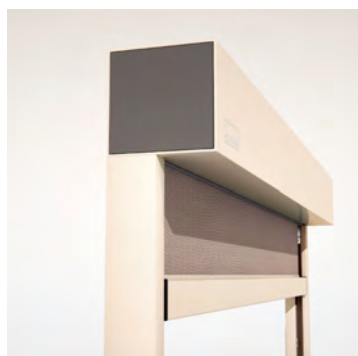

SURAVA VA2100 BOX / ZIP

Design uniforme e moderno, indipendentemente dalla guida selezionata.

ZIP
larghezza max. 400 cm
sporgenza max. 300 cm