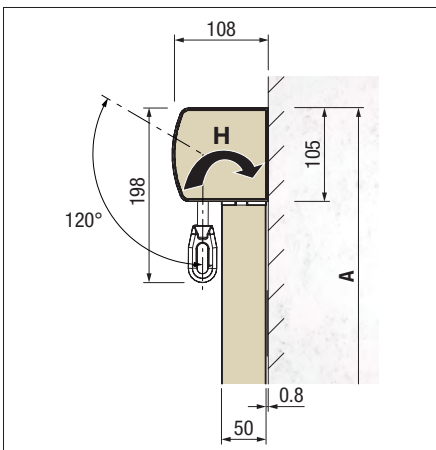

senza cassonetto

SURAVA VA2100 BOX / ZIP

Dettagli tecnici

Guida con cavetto o tondino

Guida con rotaia

Piastra di fissaggio

Per il montaggio a parete, il supporto per montaggio in luce VA214-1 viene utilizzato come supporto a parete per la guida con cavetto a pressione.

SURAVA VA1100 LIGHT

Dettagli tecnici

Montaggio con guida a cavetto

Montaggio a parete guida a 1 pezzo (supporto di fissaggio VA101-1)

Frontalino, inclusi luce e altezza totale

Schema di montaggio guida cavetto \varnothing 3 mm (arganello esterno)

H = guida tessuto posteriore

V = guida tessuto anteriore

A = altezza totale

Dimensioni tecniche in millimetri

PANORAMICA

I nostri prodotti della linea SURAVA a confronto.

Prodotto	SURAVA VA1100 LIGHT	SURAVA VA2100 BOX	SURAVA VA2100 ZIP
Guida ZIP	no	no	sì
Azionamento a motore	sì	sì	sì
Manovella (a seconda delle dimensioni)	sì	sì	sì
Dimensioni massime con Larghezza × altezza guida laterale	500 × 400 cm	500 × 400 cm	400 × 300 cm
Dimensione massima con guida cavetto e guida tondino	500 × 300 cm	500 × 300 cm	non disponibile
Cassonetto protettivo	no	sì	sì
Versioni delle guide	Cavetto, tondino, Binario guida 1 e 2 pezzi	Cavetto, tondino, Binario guida 1 e 2 pezzi	guida ZIP
Classi di resistenza al vento	3	3	3
Opzione oscuramento	no	no	sì
Possibili combinazioni	sì max. 3 impianti	sì* max. 3 impianti	no
Direzione di svolgimento selezionabile	sì	no	no
Montaggio a parete	sì	sì con piastra di montaggio o applicato	applicato su binario di guida
Montaggio a soffitto	sì	sì con piastra per il montaggio su soffitto o applicato	applicato su binario di guida
Montaggio in luce	sì	solo con binario di guida	sì
Montaggio in nicchia	sì	possibile	possibile
Montaggio autoportante – Applicato su binario di guida	no	sì con binari di guida	sì