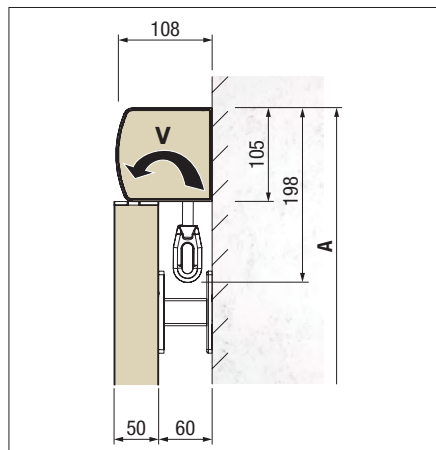

senza cassonetto

SURAVA VA2100 BOX / ZIP

Dettagli tecnici

Guida con cavetto o tondino

Guida con rotaia

Piastra di fissaggio

Per il montaggio a parete, il supporto per montaggio in luce VA214-1 viene utilizzato come supporto a parete per la guida con cavetto a pressione.

SURAVA VA1100 LIGHT

Dettagli tecnici

Montaggio con guida a cavetto

Montaggio a parete guida a 1 pezzo (supporto di fissaggio VA101-1)

Frontalino, inclusi luce e altezza totale

Schema di montaggio guida cavetto \varnothing 3 mm (arganello esterno)

H = guida tessuto posteriore

V = guida tessuto anteriore

A = altezza totale

Dimensioni tecniche in millimetri

PANORAMICA

I nostri prodotti della linea SURAVA a confronto.

Prodotto	SURAVA VA1100 LIGHT	SURAVA VA2100 BOX	SURAVA VA2100 ZIP
Guida ZIP	no	no	sì
Azionamento a motore	sì	sì	sì
Manovella (a seconda delle dimensioni)	sì	sì	sì
Dimensioni massime con Larghezza × altezza guida laterale	500 × 400 cm	500 × 400 cm	400 × 300 cm
Dimensione massima con guida cavetto e guida tondino	500 × 300 cm	500 × 300 cm	non disponibile
Cassonetto protettivo	no	sì	sì
Versioni delle guide	Cavetto, tondino, Binario guida 1 e 2 pezzi	Cavetto, tondino, Binario guida 1 e 2 pezzi	guida ZIP
Classi di resistenza al vento	3	3	3
Opzione oscuramento	no	no	sì
Possibili combinazioni	sì max. 3 impianti	sì* max. 3 impianti	no
Direzione di svolgimento selezionabile	sì	no	no
Montaggio a parete	sì	sì con piastra di montaggio o applicato	applicato su binario di guida
Montaggio a soffitto	sì	sì con piastra per il montaggio su soffitto o applicato	applicato su binario di guida
Montaggio in luce	sì	solo con binario di guida	sì
Montaggio in nicchia	sì	possibile	possibile
Montaggio autoportante – Applicato su binario di guida	no	sì con binari di guida	sì