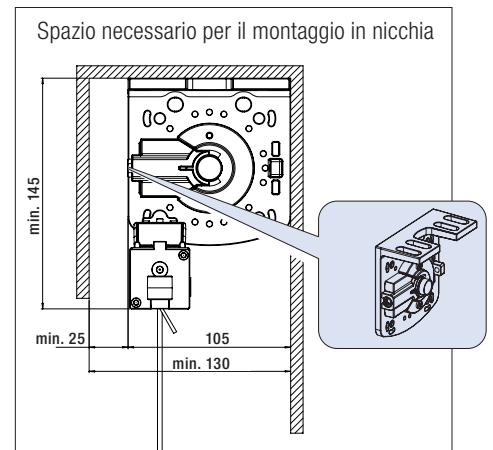

senza cassonetto

SURAVA VA2100 BOX / ZIP

Dettagli tecnici

Guida con cavetto o tondino

Guida con rotaia

Piastra di fissaggio

Per il montaggio a parete, il supporto per montaggio in luce VA214-1 viene utilizzato come supporto a parete per la guida con cavetto a pressione.

SURAVA VA1100 LIGHT

Dettagli tecnici

Montaggio con guida a cavetto

Montaggio a parete guida a 1 pezzo (supporto di fissaggio VA101-1)

Frontalino, inclusi luce e altezza totale

Schema di montaggio guida cavetto \varnothing 3 mm (arganello esterno)

H = guida tessuto posteriore

V = guida tessuto anteriore

A = altezza totale

Dimensioni tecniche in millimetri

PANORAMICA

I nostri prodotti della linea SURAVA a confronto.

Prodotto	SURAVA VA1100 LIGHT	SURAVA VA2100 BOX	SURAVA VA2100 ZIP
Guida ZIP	no	no	sì
Azionamento a motore	sì	sì	sì
Manovella (a seconda delle dimensioni)	sì	sì	sì
Dimensioni massime con Larghezza × altezza guida laterale	500 × 400 cm	500 × 400 cm	400 × 300 cm
Dimensione massima con guida cavetto e guida tondino	500 × 300 cm	500 × 300 cm	non disponibile
Cassonetto protettivo	no	sì	sì
Versioni delle guide	Cavetto, tondino, Binario guida 1 e 2 pezzi	Cavetto, tondino, Binario guida 1 e 2 pezzi	guida ZIP
Classi di resistenza al vento	3	3	3
Opzione oscuramento	no	no	sì
Possibili combinazioni	sì max. 3 impianti	sì* max. 3 impianti	no
Direzione di svolgimento selezionabile	sì	no	no
Montaggio a parete	sì	sì con piastra di montaggio o applicato	applicato su binario di guida
Montaggio a soffitto	sì	sì con piastra per il montaggio su soffitto o applicato	applicato su binario di guida
Montaggio in luce	sì	solo con binario di guida	sì
Montaggio in nicchia	sì	possibile	possibile
Montaggio autoportante – Applicato su binario di guida	no	sì con binari di guida	sì