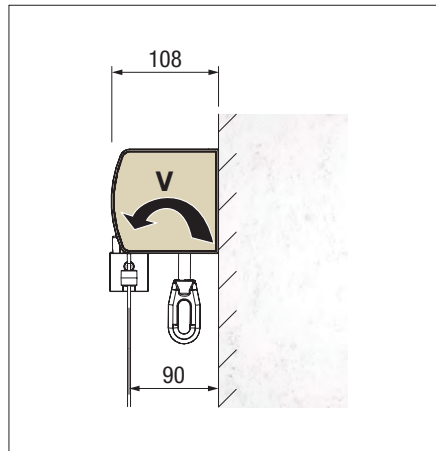

senza cassonetto

SURAVA VA2100 BOX / ZIP

Dettagli tecnici

Guida con cavetto o tondino

Guida con rotaia

Piastra di fissaggio

Per il montaggio a parete, il supporto per montaggio in luce VA214-1 viene utilizzato come supporto a parete per la guida con cavetto a pressione.

SURAVA VA1100 LIGHT

Dettagli tecnici

Montaggio con guida a cavetto

Montaggio a parete guida a 1 pezzo (supporto di fissaggio VA101-1)

Frontalino, inclusi luce e altezza totale

Schema di montaggio guida cavetto \varnothing 3 mm (arganello esterno)

H = guida tessuto posteriore

V = guida tessuto anteriore

A = altezza totale

Dimensioni tecniche in millimetri

PANORAMICA

I nostri prodotti della linea SURAVA a confronto.

Prodotto	SURAVA VA1100 LIGHT	SURAVA VA2100 BOX	SURAVA VA2100 ZIP
Guida ZIP	no	no	sì
Azionamento a motore	sì	sì	sì
Manovella (a seconda delle dimensioni)	sì	sì	sì
Dimensioni massime con Larghezza × altezza guida laterale	500 × 400 cm	500 × 400 cm	400 × 300 cm
Dimensione massima con guida cavetto e guida tondino	500 × 300 cm	500 × 300 cm	non disponibile
Cassonetto protettivo	no	sì	sì
Versioni delle guide	Cavetto, tondino, Binario guida 1 e 2 pezzi	Cavetto, tondino, Binario guida 1 e 2 pezzi	guida ZIP
Classi di resistenza al vento	3	3	3
Opzione oscuramento	no	no	sì
Possibili combinazioni	sì max. 3 impianti	sì* max. 3 impianti	no
Direzione di svolgimento selezionabile	sì	no	no
Montaggio a parete	sì	sì con piastra di montaggio o applicato	applicato su binario di guida
Montaggio a soffitto	sì	sì con piastra per il montaggio su soffitto o applicato	applicato su binario di guida
Montaggio in luce	sì	solo con binario di guida	sì
Montaggio in nicchia	sì	possibile	possibile
Montaggio autoportante – Applicato su binario di guida	no	sì con binari di guida	sì