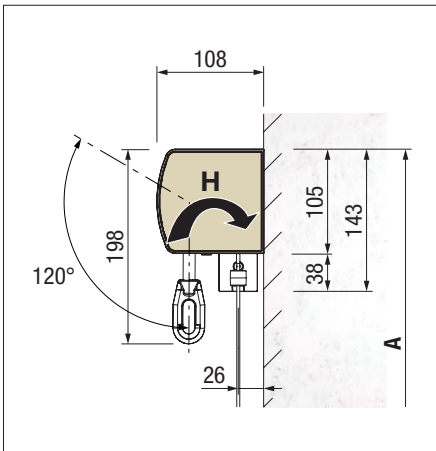

senza cassonetto

SURAVA VA2100 BOX / ZIP

Dettagli tecnici

Guida con cavetto o tondino

Guida con rotaia

Piastra di fissaggio

Per il montaggio a parete, il supporto per montaggio in luce VA214-1 viene utilizzato come supporto a parete per la guida con cavetto a pressione.

SURAVA VA1100 LIGHT

Dettagli tecnici

Montaggio con guida a cavetto

Montaggio a parete guida a 1 pezzo (supporto di fissaggio VA101-1)

Frontalino, inclusi luce e altezza totale

Schema di montaggio guida cavetto \varnothing 3 mm (arganello esterno)

H = guida tessuto posteriore

V = guida tessuto anteriore

A = altezza totale

Dimensioni tecniche in millimetri

PANORAMICA

I nostri prodotti della linea SURAVA a confronto.

Prodotto	SURAVA VA1100 LIGHT	SURAVA VA2100 BOX	SURAVA VA2100 ZIP
Guida ZIP	no	no	sì
Azionamento a motore	sì	sì	sì
Manovella (a seconda delle dimensioni)	sì	sì	sì
Dimensioni massime con Larghezza × altezza guida laterale	500 × 400 cm	500 × 400 cm	400 × 300 cm
Dimensione massima con guida cavetto e guida tondino	500 × 300 cm	500 × 300 cm	non disponibile
Cassonetto protettivo	no	sì	sì
Versioni delle guide	Cavetto, tondino, Binario guida 1 e 2 pezzi	Cavetto, tondino, Binario guida 1 e 2 pezzi	guida ZIP
Classi di resistenza al vento	3	3	3
Opzione oscuramento	no	no	sì
Possibili combinazioni	sì max. 3 impianti	sì* max. 3 impianti	no
Direzione di svolgimento selezionabile	sì	no	no
Montaggio a parete	sì	sì con piastra di montaggio o applicato	applicato su binario di guida
Montaggio a soffitto	sì	sì con piastra per il montaggio su soffitto o applicato	applicato su binario di guida
Montaggio in luce	sì	solo con binario di guida	sì
Montaggio in nicchia	sì	possibile	possibile
Montaggio autoportante – Applicato su binario di guida	no	sì con binari di guida	sì