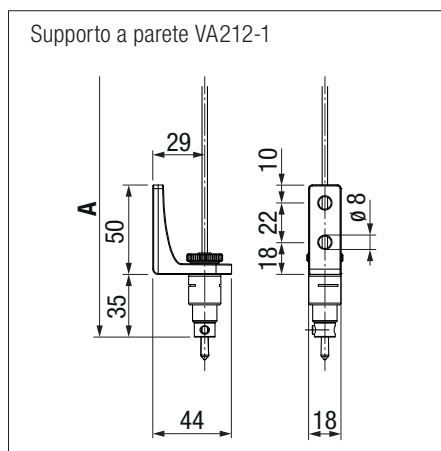

senza cassonetto

SURAVA VA2100 BOX / ZIP

Dettagli tecnici

Guida con cavetto o tondino

Guida con rotaia

Piastra di fissaggio

Per il montaggio a parete, il supporto per montaggio in luce VA214-1 viene utilizzato come supporto a parete per la guida con cavetto a pressione.