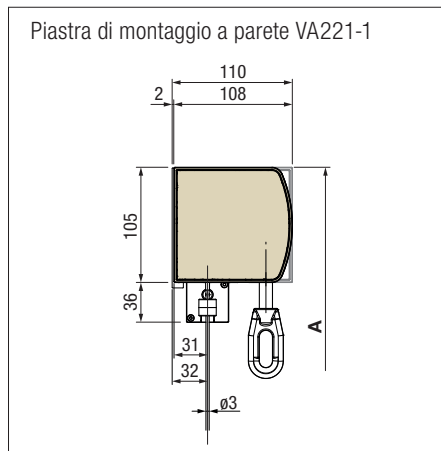

- Guida con cavetto
- Guida con tondino
- Guida laterale in 1 o 2 pezzi

	guida	cavetto / tondino
larghezza max.	500 cm	500 cm
sporgenza max.	400 cm	300 cm

◀ ▲ SURAVA VA1100 LIGHT

STOBAG
EXCLUSIVE

Mascherina di design
In colore abbinato o con un colore a contrasto
a scelta della gamma Classic Colors.

senza cassonetto

SURAVA VA2100 BOX / ZIP

Dettagli tecnici

Guida con cavetto o tondino

Guida con rotaia

Piastra di fissaggio

Per il montaggio a parete, il supporto per montaggio in luce VA214-1 viene utilizzato come supporto a parete per la guida con cavetto a pressione.

H = guida tessuto posteriore

V = guida tessuto anteriore

A = altezza totale

Dimensioni tecniche in millimetri

PANORAMICA

I nostri prodotti della linea SURAVA a confronto.

Prodotto	SURAVA VA1100 LIGHT	SURAVA VA2100 BOX	SURAVA VA2100 ZIP
Guida ZIP	no	no	sì
Azionamento a motore	sì	sì	sì
Manovella (a seconda delle dimensioni)	sì	sì	sì
Dimensioni massime con Larghezza × altezza guida laterale	500 × 400 cm	500 × 400 cm	400 × 300 cm
Dimensione massima con guida cavetto e guida tondino	500 × 300 cm	500 × 300 cm	non disponibile
Cassonetto protettivo	no	sì	sì
Versioni delle guide	Cavetto, tondino, Binario guida 1 e 2 pezzi	Cavetto, tondino, Binario guida 1 e 2 pezzi	guida ZIP
Classi di resistenza al vento	3	3	3
Opzione oscuramento	no	no	sì
Possibili combinazioni	sì max. 3 impianti	sì* max. 3 impianti	no
Direzione di svolgimento selezionabile	sì	no	no
Montaggio a parete	sì	sì con piastra di montaggio o applicato	applicato su binario di guida
Montaggio a soffitto	sì	sì con piastra per il montaggio su soffitto o applicato	applicato su binario di guida
Montaggio in luce	sì	solo con binario di guida	sì
Montaggio in nicchia	sì	possibile	possibile
Montaggio autoportante – Applicato su binario di guida	no	sì con binari di guida	sì