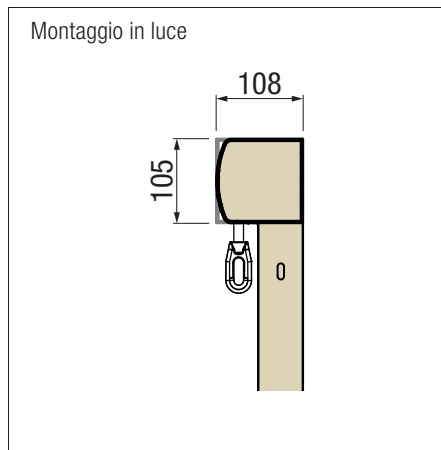

senza cassonetto

SURAVA VA2100 BOX / ZIP

Dettagli tecnici

Guida con cavetto o tondino

Guida con rotaia

Piastra di fissaggio

Per il montaggio a parete, il supporto per montaggio in luce VA214-1 viene utilizzato come supporto a parete per la guida con cavetto a pressione.

SURAVA VA1100 LIGHT

Dettagli tecnici

Montaggio con guida a cavetto

Montaggio a parete guida a 1 pezzo (supporto di fissaggio VA101-1)

Frontalino, inclusi luce e altezza totale

Schema di montaggio guida cavetto \varnothing 3 mm (arganello esterno)

H = guida tessuto posteriore

V = guida tessuto anteriore

A = altezza totale

Dimensioni tecniche in millimetri

PANORAMICA

I nostri prodotti della linea SURAVA a confronto.

Prodotto	SURAVA VA1100 LIGHT	SURAVA VA2100 BOX	SURAVA VA2100 ZIP
Guida ZIP	no	no	sì
Azionamento a motore	sì	sì	sì
Manovella (a seconda delle dimensioni)	sì	sì	sì
Dimensioni massime con Larghezza × altezza guida laterale	500 × 400 cm	500 × 400 cm	400 × 300 cm
Dimensione massima con guida cavetto e guida tondino	500 × 300 cm	500 × 300 cm	non disponibile
Cassonetto protettivo	no	sì	sì
Versioni delle guide	Cavetto, tondino, Binario guida 1 e 2 pezzi	Cavetto, tondino, Binario guida 1 e 2 pezzi	guida ZIP
Classi di resistenza al vento	3	3	3
Opzione oscuramento	no	no	sì
Possibili combinazioni	sì max. 3 impianti	sì* max. 3 impianti	no
Direzione di svolgimento selezionabile	sì	no	no
Montaggio a parete	sì	sì con piastra di montaggio o applicato	applicato su binario di guida
Montaggio a soffitto	sì	sì con piastra per il montaggio su soffitto o applicato	applicato su binario di guida
Montaggio in luce	sì	solo con binario di guida	sì
Montaggio in nicchia	sì	possibile	possibile
Montaggio autoportante – Applicato su binario di guida	no	sì con binari di guida	sì