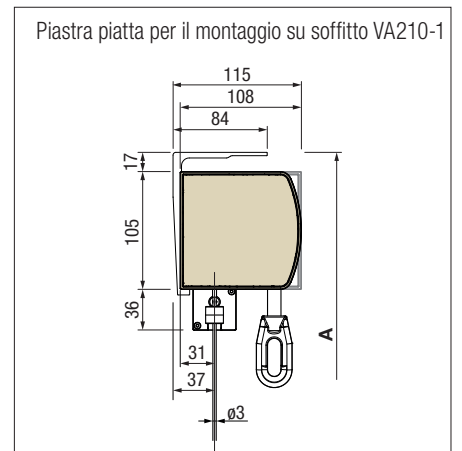

- Guida con cavetto
- Guida con tondino
- Guida laterale in 1 o 2 pezzi

	guida	cavetto / tondino
larghezza max.	500 cm	500 cm
sporgenza max.	400 cm	300 cm

◀ ▲ SURAVA VA1100 LIGHT

STOBAG
EXCLUSIVE

Mascherina di design
In colore abbinato o con un colore a contrasto
a scelta della gamma Classic Colors.

senza cassonetto

SURAVA VA2100 BOX / ZIP

Dettagli tecnici

Guida con cavetto o tondino

Guida con rotaia

Piastra di fissaggio

Per il montaggio a parete, il supporto per montaggio in luce VA214-1 viene utilizzato come supporto a parete per la guida con cavetto a pressione.

H = guida tessuto posteriore

V = guida tessuto anteriore

A = altezza totale

Dimensioni tecniche in millimetri

PANORAMICA

I nostri prodotti della linea SURAVA a confronto.

Prodotto	SURAVA VA1100 LIGHT	SURAVA VA2100 BOX	SURAVA VA2100 ZIP
Guida ZIP	no	no	sì
Azionamento a motore	sì	sì	sì
Manovella (a seconda delle dimensioni)	sì	sì	sì
Dimensioni massime con Larghezza × altezza guida laterale	500 × 400 cm	500 × 400 cm	400 × 300 cm
Dimensione massima con guida cavetto e guida tondino	500 × 300 cm	500 × 300 cm	non disponibile
Cassonetto protettivo	no	sì	sì
Versioni delle guide	Cavetto, tondino, Binario guida 1 e 2 pezzi	Cavetto, tondino, Binario guida 1 e 2 pezzi	guida ZIP
Classi di resistenza al vento	3	3	3
Opzione oscuramento	no	no	sì
Possibili combinazioni	sì max. 3 impianti	sì* max. 3 impianti	no
Direzione di svolgimento selezionabile	sì	no	no
Montaggio a parete	sì	sì con piastra di montaggio o applicato	applicato su binario di guida
Montaggio a soffitto	sì	sì con piastra per il montaggio su soffitto o applicato	applicato su binario di guida
Montaggio in luce	sì	solo con binario di guida	sì
Montaggio in nicchia	sì	possibile	possibile
Montaggio autoportante – Applicato su binario di guida	no	sì con binari di guida	sì