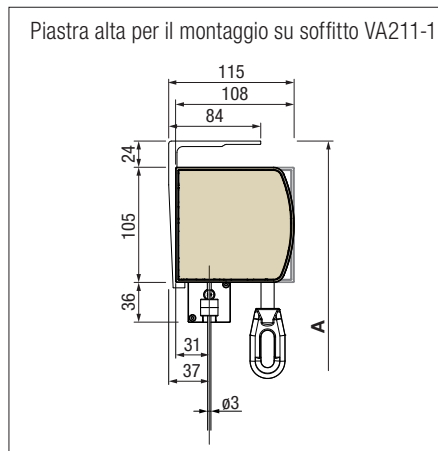

- Guida con cavetto
- Guida con tondino
- Guida laterale in 1 o 2 pezzi

	guida	cavetto / tondino
larghezza max.	500 cm	500 cm
sporgenza max.	400 cm	300 cm

◀ ▲ SURAVA VA1100 LIGHT

STOBAG
EXCLUSIVE

Mascherina di design
In colore abbinato o con un colore a contrasto
a scelta della gamma Classic Colors.

senza cassonetto

SURAVA VA2100 BOX / ZIP

Dettagli tecnici

Guida con cavetto o tondino

Guida con rotaia

Piastra di fissaggio

Per il montaggio a parete, il supporto per montaggio in luce VA214-1 viene utilizzato come supporto a parete per la guida con cavetto a pressione.

H = guida tessuto posteriore

V = guida tessuto anteriore

A = altezza totale

Dimensioni tecniche in millimetri

PANORAMICA

I nostri prodotti della linea SURAVA a confronto.

Prodotto	SURAVA VA1100 LIGHT	SURAVA VA2100 BOX	SURAVA VA2100 ZIP
Guida ZIP	no	no	sì
Azionamento a motore	sì	sì	sì
Manovella (a seconda delle dimensioni)	sì	sì	sì
Dimensioni massime con Larghezza × altezza guida laterale	500 × 400 cm	500 × 400 cm	400 × 300 cm
Dimensione massima con guida cavetto e guida tondino	500 × 300 cm	500 × 300 cm	non disponibile
Cassonetto protettivo	no	sì	sì
Versioni delle guide	Cavetto, tondino, Binario guida 1 e 2 pezzi	Cavetto, tondino, Binario guida 1 e 2 pezzi	guida ZIP
Classi di resistenza al vento	3	3	3
Opzione oscuramento	no	no	sì
Possibili combinazioni	sì max. 3 impianti	sì* max. 3 impianti	no
Direzione di svolgimento selezionabile	sì	no	no
Montaggio a parete	sì	sì con piastra di montaggio o applicato	applicato su binario di guida
Montaggio a soffitto	sì	sì con piastra per il montaggio su soffitto o applicato	applicato su binario di guida
Montaggio in luce	sì	solo con binario di guida	sì
Montaggio in nicchia	sì	possibile	possibile
Montaggio autoportante – Applicato su binario di guida	no	sì con binari di guida	sì