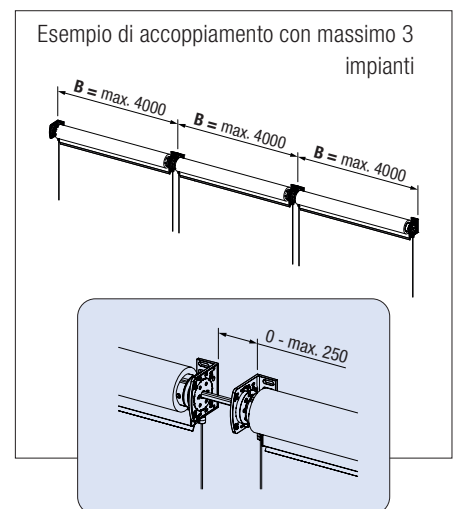

SURAVA VA1100 LIGHT

Dettagli tecnici

Montaggio con guida a cavetto

Montaggio a parete guida a 1 pezzo (supporto di fissaggio VA101-1)

Frontalino, inclusi luce e altezza totale

Schema di montaggio guida cavetto \varnothing 3 mm (arganello esterno)

H = guida tessuto posteriore

V = guida tessuto anteriore

A = altezza totale

Dimensioni tecniche in millimetri

PANORAMICA

I nostri prodotti della linea SURAVA a confronto.

Prodotto	SURAVA VA1100 LIGHT	SURAVA VA2100 BOX	SURAVA VA2100 ZIP
Guida ZIP	no	no	sì
Azionamento a motore	sì	sì	sì
Manovella (a seconda delle dimensioni)	sì	sì	sì
Dimensioni massime con Larghezza × altezza guida laterale	500 × 400 cm	500 × 400 cm	400 × 300 cm
Dimensione massima con guida cavetto e guida tondino	500 × 300 cm	500 × 300 cm	non disponibile
Cassonetto protettivo	no	sì	sì
Versioni delle guide	Cavetto, tondino, Binario guida 1 e 2 pezzi	Cavetto, tondino, Binario guida 1 e 2 pezzi	guida ZIP
Classi di resistenza al vento	3	3	3
Opzione oscuramento	no	no	sì
Possibili combinazioni	sì max. 3 impianti	sì* max. 3 impianti	no
Direzione di svolgimento selezionabile	sì	no	no
Montaggio a parete	sì	sì con piastra di montaggio o applicato	applicato su binario di guida
Montaggio a soffitto	sì	sì con piastra per il montaggio su soffitto o applicato	applicato su binario di guida
Montaggio in luce	sì	solo con binario di guida	sì
Montaggio in nicchia	sì	possibile	possibile
Montaggio autoportante – Applicato su binario di guida	no	sì con binari di guida	sì