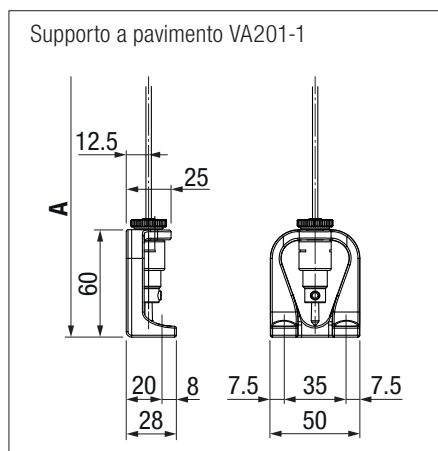

senza cassonetto

SURAVA VA2100 BOX / ZIP

Dettagli tecnici

Guida con cavetto o tondino

Guida con rotaia

Piastra di fissaggio

Per il montaggio a parete, il supporto per montaggio in luce VA214-1 viene utilizzato come supporto a parete per la guida con cavetto a pressione.

H = guida tessuto posteriore

V = guida tessuto anteriore

A = altezza totale

Dimensioni tecniche in millimetri

PANORAMICA

I nostri prodotti della linea SURAVA a confronto.

Prodotto	SURAVA VA1100 LIGHT	SURAVA VA2100 BOX	SURAVA VA2100 ZIP
Guida ZIP	no	no	sì
Azionamento a motore	sì	sì	sì
Manovella (a seconda delle dimensioni)	sì	sì	sì
Dimensioni massime con Larghezza × altezza guida laterale	500 × 400 cm	500 × 400 cm	400 × 300 cm
Dimensione massima con guida cavetto e guida tondino	500 × 300 cm	500 × 300 cm	non disponibile
Cassonetto protettivo	no	sì	sì
Versioni delle guide	Cavetto, tondino, Binario guida 1 e 2 pezzi	Cavetto, tondino, Binario guida 1 e 2 pezzi	guida ZIP
Classi di resistenza al vento	3	3	3
Opzione oscuramento	no	no	sì
Possibili combinazioni	sì max. 3 impianti	sì* max. 3 impianti	no
Direzione di svolgimento selezionabile	sì	no	no
Montaggio a parete	sì	sì con piastra di montaggio o applicato	applicato su binario di guida
Montaggio a soffitto	sì	sì con piastra per il montaggio su soffitto o applicato	applicato su binario di guida
Montaggio in luce	sì	solo con binario di guida	sì
Montaggio in nicchia	sì	possibile	possibile
Montaggio autoportante – Applicato su binario di guida	no	sì con binari di guida	sì