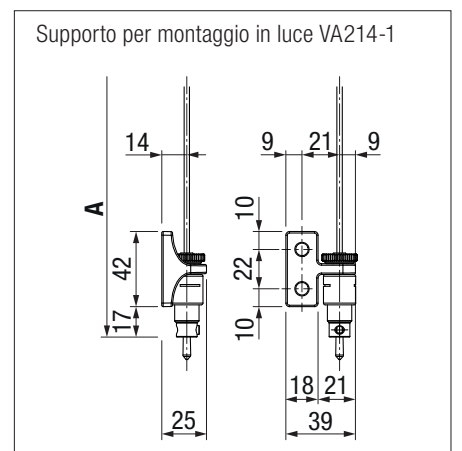

senza cassonetto

SURAVA VA2100 BOX / ZIP

Dettagli tecnici

Guida con cavetto o tondino

Guida con rotaia

Piastra di fissaggio

Per il montaggio a parete, il supporto per montaggio in luce VA214-1 viene utilizzato come supporto a parete per la guida con cavetto a pressione.

SURAVA VA1100 LIGHT

Dettagli tecnici

Montaggio con guida a cavetto

Montaggio a parete guida a 1 pezzo (supporto di fissaggio VA101-1)

Frontalino, inclusi luce e altezza totale

Schema di montaggio guida cavetto \varnothing 3 mm (arganello esterno)

H = guida tessuto posteriore

V = guida tessuto anteriore

A = altezza totale

Dimensioni tecniche in millimetri

PANORAMICA

I nostri prodotti della linea SURAVA a confronto.

Prodotto	SURAVA VA1100 LIGHT	SURAVA VA2100 BOX	SURAVA VA2100 ZIP
Guida ZIP	no	no	sì
Azionamento a motore	sì	sì	sì
Manovella (a seconda delle dimensioni)	sì	sì	sì
Dimensioni massime con Larghezza × altezza guida laterale	500 × 400 cm	500 × 400 cm	400 × 300 cm
Dimensione massima con guida cavetto e guida tondino	500 × 300 cm	500 × 300 cm	non disponibile
Cassonetto protettivo	no	sì	sì
Versioni delle guide	Cavetto, tondino, Binario guida 1 e 2 pezzi	Cavetto, tondino, Binario guida 1 e 2 pezzi	guida ZIP
Classi di resistenza al vento	3	3	3
Opzione oscuramento	no	no	sì
Possibili combinazioni	sì max. 3 impianti	sì* max. 3 impianti	no
Direzione di svolgimento selezionabile	sì	no	no
Montaggio a parete	sì	sì con piastra di montaggio o applicato	applicato su binario di guida
Montaggio a soffitto	sì	sì con piastra per il montaggio su soffitto o applicato	applicato su binario di guida
Montaggio in luce	sì	solo con binario di guida	sì
Montaggio in nicchia	sì	possibile	possibile
Montaggio autoportante – Applicato su binario di guida	no	sì con binari di guida	sì