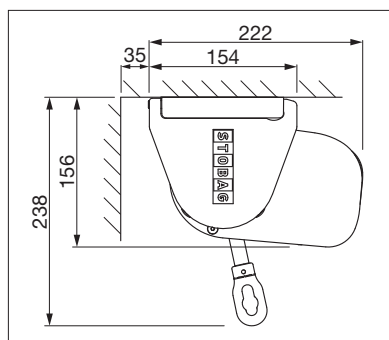

S T O B A G

CASABOX

Store à caisson fin
au design élégant.

CASABOX BX2000

Design carré

Design arrondi

- Le caisson fermé protège contre les intempéries
- Plusieurs possibilités de montage au mur, sous dalle ou sur chevrons
- Système de montage simple et éprouvé à suspendre
- Inclinaison du store réglable jusqu'à 90° selon le type de montage
- Barre de charge carrée ou arrondie au choix
- Profil de recouvrement de console en option
- Le profil de raccordement mural optionnel empêche l'infiltration de la pluie entre la façade et le store

min. 188 cm
max. 550 cm*

min. 160 cm
max. 300 cm*

* max. 500 cm de large × 300 cm d'avancée
* max. 550 cm de large × 250 cm d'avancée

La classe de résistance au vent peut varier en fonction du modèle et des dimensions.

Indication des mesures techniques en millimètres

Montage en façade, Design carré

Montage sous dalle, Design arrondi

EN 13561

ENREGISTREMENT
NÉCESSAIRE

COLORS

Découvrez les nombreuses possibilités dans le choix des coloris de châssis.