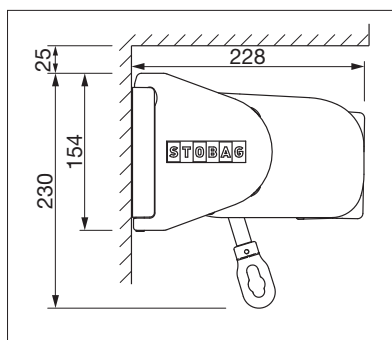

S T O B A G

CASABOX

Store à caisson fin
au design élégant.

CASABOX BX2000

Design carré

Design arrondi

- Le caisson fermé protège contre les intempéries
- Plusieurs possibilités de montage au mur, sous dalle ou sur chevrons
- Système de montage simple et éprouvé à suspendre
- Inclinaison du store réglable jusqu'à 90° selon le type de montage
- Barre de charge carrée ou arrondie au choix
- Profil de recouvrement de console en option
- Le profil de raccordement mural optionnel empêche l'infiltration de la pluie entre la façade et le store

min. 188 cm
max. 550 cm*

min. 160 cm
max. 300 cm*

* max. 500 cm de large × 300 cm d'avancée
* max. 550 cm de large × 250 cm d'avancée

La classe de résistance au vent peut varier en fonction du modèle et des dimensions.

Indication des mesures techniques en millimètres

Montage en façade, Design carré

Montage sous dalle, Design arrondi

EN 13561

ENREGISTREMENT
NÉCESSAIRE

COLORS

Découvrez les nombreuses possibilités dans le choix des coloris de châssis.