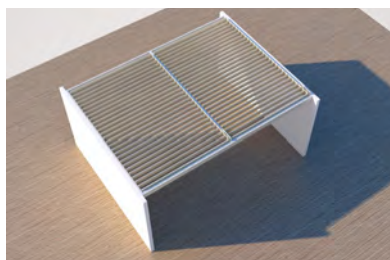

MODULI TETTO

Grazie al supporto intermedio è possibile ombreggiare una superficie di 600 x 600 cm.

Hard-Top