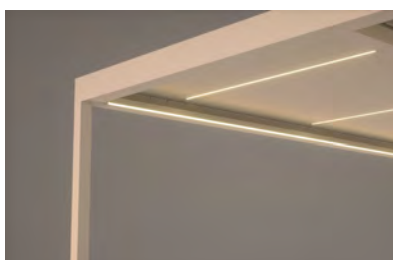

BAVONA Hard-Top