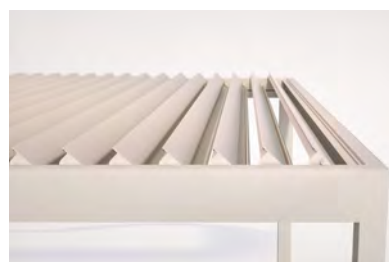

BAVONA Hard-Top