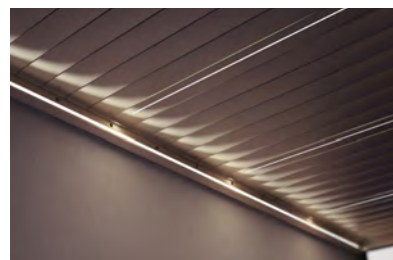

ILLUMINAZIONE A LED

Di sera le strisce LED, integrabili come optional, creano una suggestiva illuminazione.

Hard-Top | Soft-Top