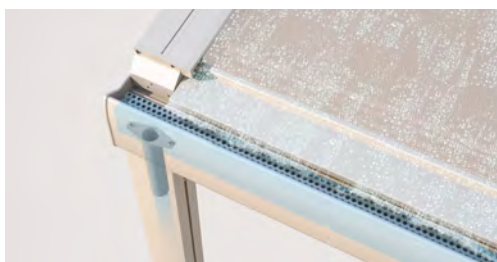

SCARICO DELL'ACQUA

Grazie allo scarico dell'acqua integrato e all'impiego del tessuto in poliestere, resistente allo sporco RESISTANT (classe di protezione B1), è possibile utilizzare l'impianto senza alcun problema, anche con la pioggia.

RIVERA