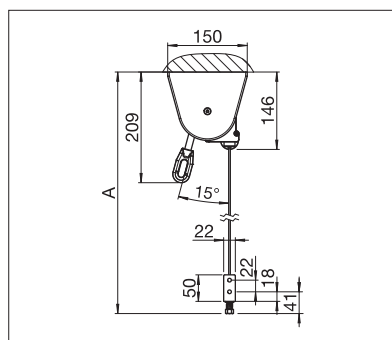

## US3510

 min. 40 cm  
max. 400 cm

 min. 40 cm  
max. 250 cm

## US3910

 min. 40 cm  
max. 450 cm

 min. 40 cm  
max. 400 cm\*

\* con guida con cavetto/tondino fino a massimo 300 cm di altezza

Misure tecniche in millimetri

US3510 Montaggio a parete

US3910 Montaggio a soffitto