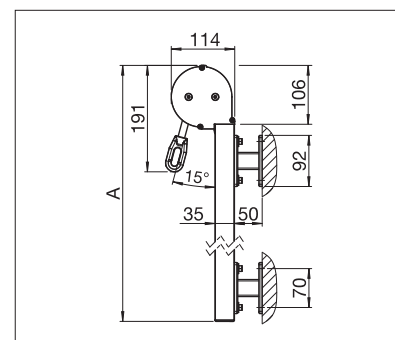

## US3510

 min. 40 cm  
max. 400 cm

 min. 40 cm  
max. 250 cm

## US3910

 min. 40 cm  
max. 450 cm

 min. 40 cm  
max. 400 cm\*

\* con guida con cavetto/tondino fino a massimo 300 cm di altezza

Misure tecniche in millimetri

US3510 Montaggio a parete

US3910 Montaggio a soffitto