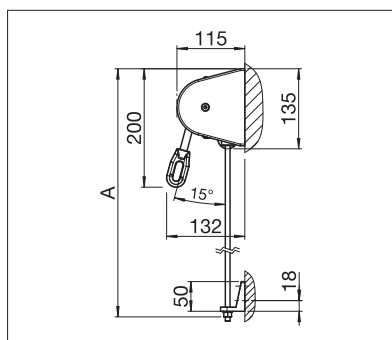

## US3510

 min. 40 cm  
max. 400 cm

 min. 40 cm  
max. 250 cm

## US3910

 min. 40 cm  
max. 450 cm

 min. 40 cm  
max. 400 cm\*

\* con guida con cavetto/tondino fino a massimo 300 cm di altezza

Misure tecniche in millimetri

US3510 Montaggio a parete

US3910 Montaggio a soffitto