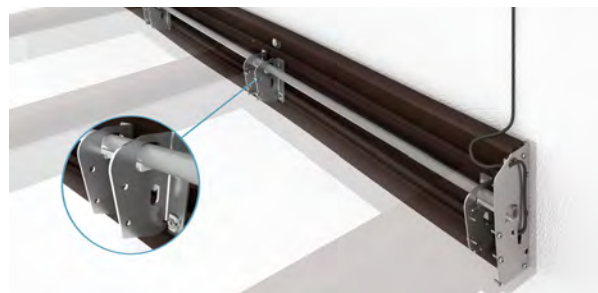

min. 100 cm
max. 2400 cm

min. 100 cm*
max. 400 cm

*avec ombrage sous-vitrage 120 cm

min. 50 cm
max. 2400 cm

min. 100 cm
max. 450 cm / GP4100
max. 550 cm / GP4200

STOBAG EXCLUSIVE

OMBRAJE SANS ESPACE

Grâce aux ombrages latéraux et du toit, il n'y a pas de fente laissant passer la lumière. Ceci permet une ambiance agréable sans éblouissement.

Produit conventionnel

STOBAG EXCLUSIVE

RACCORDEMENT MURAL BREVETÉ

La barre de roulement flottante permet de compenser aisément les irrégularités du mur. Ceci permet un montage simplifié et rapide et réduit les frais de travaux d'ajustement. En outre, l'angle d'inclinaison peut être adapté ou corrigé sur place.