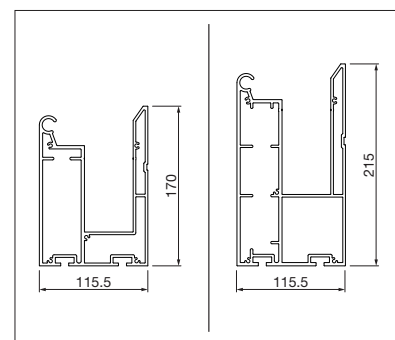

Indication des mesures techniques en millimètres

Vue latérale

Raccordement mural

Gouttière petite / grande

GP4200 PLUS Profil transversal déplacé vers l'arrière

Formes de construction spéciales

GP3100

reddot award 2018
winner