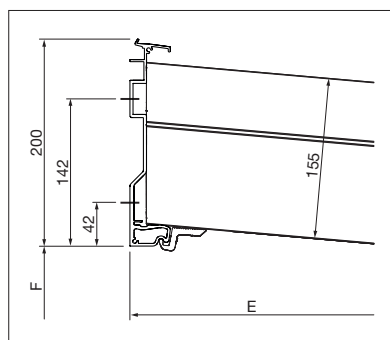

Indication des mesures techniques en millimètres

Vue latérale

Raccordement mural

Gouttière petite / grande

GP4200 PLUS Profil transversal déplacé vers l'arrière

Formes de construction spéciales

GP3100

reddot award 2018
winner