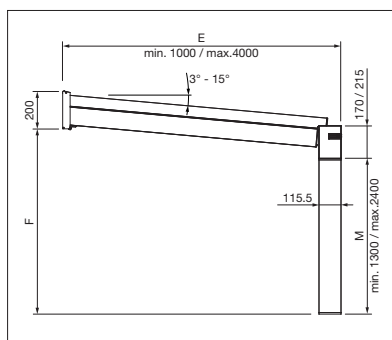

Indication des mesures techniques en millimètres

Vue latérale

Raccordement mural

Gouttière petite / grande

GP4200 PLUS Profil transversal déplacé vers l'arrière

Formes de construction spéciales

GP3100

reddot award 2018
winner