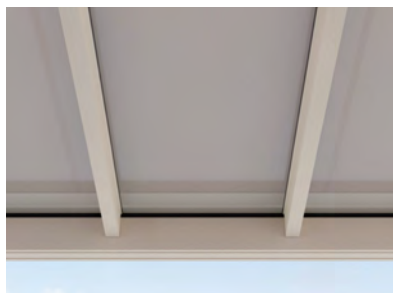

Avantages du produit NYON

- Élégant toit tout temps
- Des chevrons étroits assurent une vue dégagée sur le ciel
- EXCLUSIVITE STOBAG: la statique de l'armature et du verre ont été testés selon EN, ce qui supprime les calculs onéreux de statique
- Le mobilier est également protégé en cas de pluie
- Leau du toit est évacuée par les montants de façon invisible
- Le toit vitré est extensible à tout moment par l'ajout de modules
- Montage rapide et simple
- Inclinaison du toit de 3° à 15°

Indication des mesures techniques en millimètres

Vue latérale

Raccordement mural

Gouttière petite / grande

GP4200 PLUS Profil transversal déplacé vers l'arrière

Formes de construction spéciales

GP3100

reddot award 2018
winner

min. 100 cm
max. 2400 cm

min. 100 cm*
max. 400 cm

*avec ombrage sous-vitrage 120 cm

min. 50 cm
max. 2400 cm

min. 100 cm
max. 450 cm / GP4100
max. 550 cm / GP4200

STOBAG EXCLUSIVE

OMBRAJE SANS ESPACE

Grâce aux ombrages latéraux et du toit, il n'y a pas de fente laissant passer la lumière. Ceci permet une ambiance agréable sans éblouissement.

Produit conventionnel

STOBAG EXCLUSIVE

RACCORDEMENT MURAL BREVETÉ

La barre de roulement flottante permet de compenser aisément les irrégularités du mur. Ceci permet un montage simplifié et rapide et réduit les frais de travaux d'ajustement. En outre, l'angle d'inclinaison peut être adapté ou corrigé sur place.