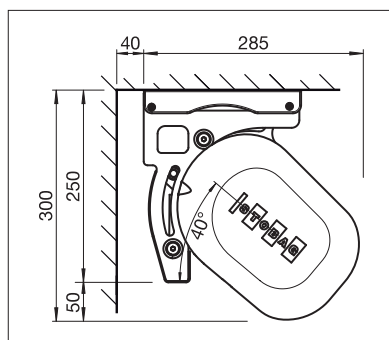

Montaggio a soffitto

EN 13561

REGISTRAZIONE NECESSARIA

COLORS

Scoprite le molteplici possibilità offerte dalla gamma di colori della struttura.

FABRICS

Scegliete il tipo di tessuto ed il colore desiderato, dal nostro ampio campionario.

ELECTRICS

Più comfort grazie ai meccanismi automatizzati, ai sistemi di comando e di illuminazione.