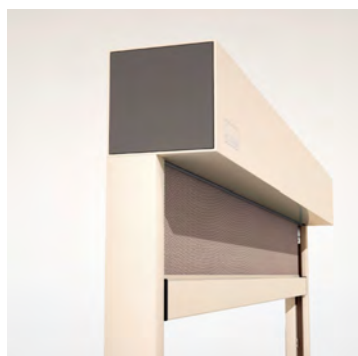

SURAVA VA2100 BOX / ZIP

Design cohérent et moderne, indépendamment du guidage choisi.

ZIP

Largeur max. 400 cm
Projection max. 300 cm