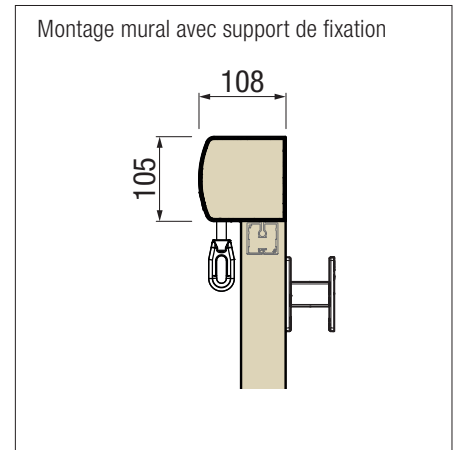

Design ouvert

Pour montage mural, en embrasure, sous dalle ou dans des niches appropriées.

Sens de déroulement

La toile peut être déroulée par l'avant ou par l'arrière pour s'adapter parfaitement à vos besoins.

Guidages disponibles

- Guidage par câble
- Guidage par tige
- Coulisserie en une ou deux parties

	coulisse	câble / tige
Largeur max.	500 cm	500 cm
Projection max.	400 cm	300 cm

◀ ▲ SURAVA VA1100 LIGHT

STOBAG
EXCLUSIVE

Cache design
Dans la couleur de l'installation ou dans
une autre couleur de la gamme Classic Colors.

sans caisson

SURAVA VA2100 BOX / ZIP

Détails techniques

Guidage par câble ou par tige

Coulisse

Support de fixation

Le support en embrasure VA214-1 est utilisé comme support mural du guidage par câble encastré lors du montage mural.

VUE D'ENSEMBLE

Comparaison entre les produits de notre gamme SURAVA.

Produit	SURAVA VA1100 LIGHT	SURAVA VA2100 BOX	SURAVA VA2100 ZIP
Guidage ZIP	non	non	oui
Entraînement motorisé	oui	oui	oui
Manivelle (en fonction des dimensions)	oui	oui	oui
Dimensions maximales avec Coulisse – Largeur x hauteur	500 x 400 cm	500 x 400 cm	400 x 300 cm
Dimension maximale avec Guidage par câble ou par tige	500 x 300 cm	500 x 300 cm	non disponible
Caisson de protection	non	oui	oui
Variantes de guidage	Guidage par câble, tige, Coulisse en une ou deux parties	Guidage par câble, tige, Coulisse en une ou deux parties	ZIP
Classes de résistance au vent	3	3	3
Possibilité d'occultation	non	non	oui
Possibilité de couplage	oui 3 installations max.	oui* 3 installations max.	non
Sens de déroulement sélectionnable	oui	non	non
Montage mural	oui	oui avec console murale ou emboîté	emboîté sur coulisse
Montage sous dalle	oui	oui avec console sous dalle ou emboîté	emboîté sur coulisse
Montage en embrasure	oui	uniquement avec coulisse	oui
Montage en niche	oui	possible	possible
Montage autoportant – emboîté sur coulisse	non	oui avec coulisses	oui