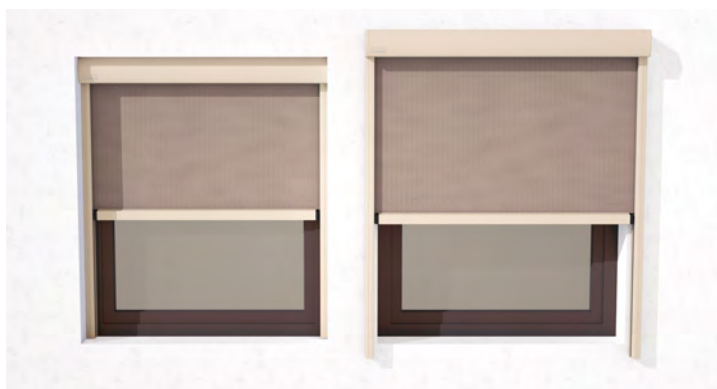

- Câble
- Tige, coulisse en une ou deux parties
- ZIP

Supports de fixation

Supports de fixation optimisés en un nouveau design.

S'intègre parfaitement

Encastrement du guide-câble d'un ou des deux côté pour une intégration parfaite.

Aperçu de la future option de guide-câble encastré

**Types de montages avec coulisses**

Montage mural et montage en embrasure : le design harmonieux et constant qui s'adapte à vos besoins.

SURAVA VA1100 LIGHT – LA SIMPLICITÉ RÉINTERPRÉTÉE

La génération moderne d'ombrages verticaux fonctionnels.
Diverses variantes dans une construction ouverte.

Notre interprétation moderne de la variante de base dans le domaine des ombrages verticaux. Le design minimaliste convient parfaitement aux situations d'installation protégées et est donc applicable dans de nombreux styles architecturaux. Les caches latéraux design en option confèrent au SURAVA VA1100 LIGHT un aspect attrayant et répondent même dans cette version à l'exigence d'alliance harmonieuse entre forme et fonction.