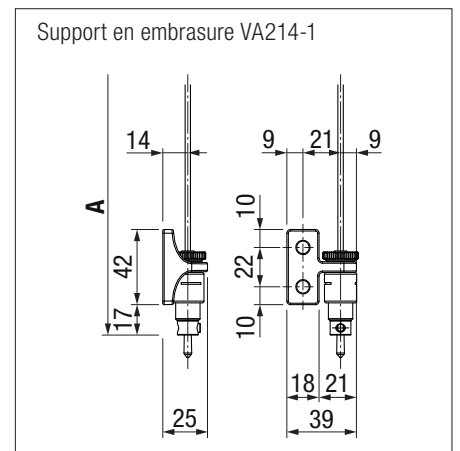

Guidages disponibles

- Guidage par câble
- Guidage par tige
- Coulisserie en une ou deux parties

	coulisse	câble / tige
Largeur max.	500 cm	500 cm
Projection max.	400 cm	300 cm

◀ ▲ SURAVA VA1100 LIGHT

STOBAG
EXCLUSIVE

Le support en embrasure VA214-1 est utilisé comme support mural du guidage par câble encastré lors du montage mural.

VUE D'ENSEMBLE

Comparaison entre les produits de notre gamme SURAVA.

Produit	SURAVA VA1100 LIGHT	SURAVA VA2100 BOX	SURAVA VA2100 ZIP
Guidage ZIP	non	non	oui
Entraînement motorisé	oui	oui	oui
Manivelle (en fonction des dimensions)	oui	oui	oui
Dimensions maximales avec Coulisse – Largeur x hauteur	500 x 400 cm	500 x 400 cm	400 x 300 cm
Dimension maximale avec Guidage par câble ou par tige	500 x 300 cm	500 x 300 cm	non disponible
Caisson de protection	non	oui	oui
Variantes de guidage	Guidage par câble, tige, Coulisse en une ou deux parties	Guidage par câble, tige, Coulisse en une ou deux parties	ZIP
Classes de résistance au vent	3	3	3
Possibilité d'occultation	non	non	oui
Possibilité de couplage	oui 3 installations max.	oui* 3 installations max.	non
Sens de déroulement sélectionnable	oui	non	non
Montage mural	oui	oui avec console murale ou emboîté	emboîté sur coulisse
Montage sous dalle	oui	oui avec console sous dalle ou emboîté	emboîté sur coulisse
Montage en embrasure	oui	uniquement avec coulisse	oui
Montage en niche	oui	possible	possible
Montage autoportant – emboîté sur coulisse	non	oui avec coulisses	oui