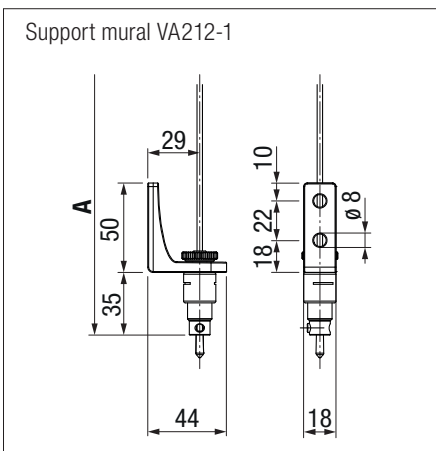

Guidages disponibles

- Guidage par câble
- Guidage par tige
- Coulisserie en une ou deux parties

	coulisse	câble / tige
Largeur max.	500 cm	500 cm
Projection max.	400 cm	300 cm

◀ ▲ SURAVA VA1100 LIGHT

STOBAG
EXCLUSIVE

Le support en embrasure VA214-1 est utilisé comme support mural du guidage par câble encastré lors du montage mural.

VUE D'ENSEMBLE

Comparaison entre les produits de notre gamme SURAVA.

Produit	SURAVA VA1100 LIGHT	SURAVA VA2100 BOX	SURAVA VA2100 ZIP
Guidage ZIP	non	non	oui
Entraînement motorisé	oui	oui	oui
Manivelle (en fonction des dimensions)	oui	oui	oui
Dimensions maximales avec Coulisse – Largeur x hauteur	500 x 400 cm	500 x 400 cm	400 x 300 cm
Dimension maximale avec Guidage par câble ou par tige	500 x 300 cm	500 x 300 cm	non disponible
Caisson de protection	non	oui	oui
Variantes de guidage	Guidage par câble, tige, Coulisse en une ou deux parties	Guidage par câble, tige, Coulisse en une ou deux parties	ZIP
Classes de résistance au vent	3	3	3
Possibilité d'occultation	non	non	oui
Possibilité de couplage	oui 3 installations max.	oui* 3 installations max.	non
Sens de déroulement sélectionnable	oui	non	non
Montage mural	oui	oui avec console murale ou emboîté	emboîté sur coulisse
Montage sous dalle	oui	oui avec console sous dalle ou emboîté	emboîté sur coulisse
Montage en embrasure	oui	uniquement avec coulisse	oui
Montage en niche	oui	possible	possible
Montage autoportant – emboîté sur coulisse	non	oui avec coulisses	oui