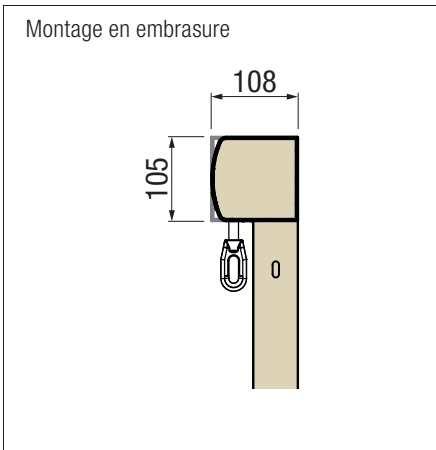

Design ouvert

Pour montage mural, en embrasure, sous dalle ou dans des niches appropriées.

Sens de déroulement

La toile peut être déroulée par l'avant ou par l'arrière pour s'adapter parfaitement à vos besoins.

Guidages disponibles

- Guidage par câble
- Guidage par tige
- Coulisserie en une ou deux parties

	coulisse	câble / tige
Largeur max.	500 cm	500 cm
Projection max.	400 cm	300 cm

◀ ▲ SURAVA VA1100 LIGHT

STOBAG
EXCLUSIVE

Cache design
Dans la couleur de l'installation ou dans
une autre couleur de la gamme Classic Colors.

sans caisson

SURAVA VA2100 BOX / ZIP

Détails techniques

Guidage par câble ou par tige

Coulisse

Support de fixation

Le support en embrasure VA214-1 est utilisé comme support mural du guidage par câble encastré lors du montage mural.

VUE D'ENSEMBLE

Comparaison entre les produits de notre gamme SURAVA.

Produit	SURAVA VA1100 LIGHT	SURAVA VA2100 BOX	SURAVA VA2100 ZIP
Guidage ZIP	non	non	oui
Entraînement motorisé	oui	oui	oui
Manivelle (en fonction des dimensions)	oui	oui	oui
Dimensions maximales avec Coulisse – Largeur x hauteur	500 x 400 cm	500 x 400 cm	400 x 300 cm
Dimension maximale avec Guidage par câble ou par tige	500 x 300 cm	500 x 300 cm	non disponible
Caisson de protection	non	oui	oui
Variantes de guidage	Guidage par câble, tige, Coulisse en une ou deux parties	Guidage par câble, tige, Coulisse en une ou deux parties	ZIP
Classes de résistance au vent	3	3	3
Possibilité d'occultation	non	non	oui
Possibilité de couplage	oui 3 installations max.	oui* 3 installations max.	non
Sens de déroulement sélectionnable	oui	non	non
Montage mural	oui	oui avec console murale ou emboîté	emboîté sur coulisse
Montage sous dalle	oui	oui avec console sous dalle ou emboîté	emboîté sur coulisse
Montage en embrasure	oui	uniquement avec coulisse	oui
Montage en niche	oui	possible	possible
Montage autoportant – emboîté sur coulisse	non	oui avec coulisses	oui