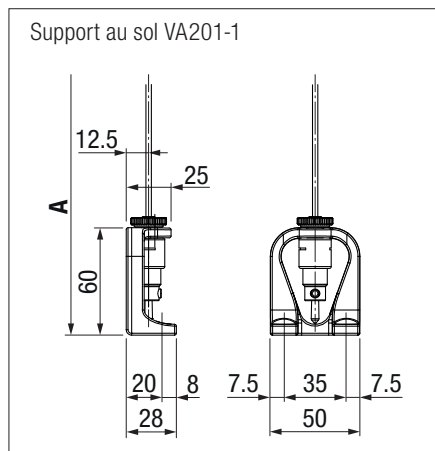

Support de fixation

Le support en embrasure VA214-1 est utilisé comme support mural du guidage par câble encastré lors du montage mural.