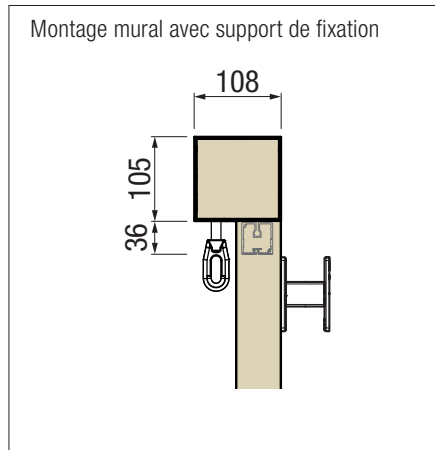

Design ouvert

Pour montage mural, en embrasure, sous dalle ou dans des niches appropriées.

Sens de déroulement

La toile peut être déroulée par l'avant ou par l'arrière pour s'adapter parfaitement à vos besoins.

Guidages disponibles

- Guidage par câble
- Guidage par tige
- Coulisserie en une ou deux parties

	coulisse	câble / tige
Largeur max.	500 cm	500 cm
Projection max.	400 cm	300 cm

◀ ▲ SURAVA VA1100 LIGHT

STOBAG
EXCLUSIVE

Cache design
Dans la couleur de l'installation ou dans
une autre couleur de la gamme Classic Colors.

sans caisson

SURAVA VA2100 BOX / ZIP

Détails techniques

Guidage par câble ou par tige

Coulisse

Support de fixation

Le support en embrasure VA214-1 est utilisé comme support mural du guidage par câble encastré lors du montage mural.

VUE D'ENSEMBLE

Comparaison entre les produits de notre gamme SURAVA.

Produit	SURAVA VA1100 LIGHT	SURAVA VA2100 BOX	SURAVA VA2100 ZIP
Guidage ZIP	non	non	oui
Entraînement motorisé	oui	oui	oui
Manivelle (en fonction des dimensions)	oui	oui	oui
Dimensions maximales avec Coulisse – Largeur x hauteur	500 x 400 cm	500 x 400 cm	400 x 300 cm
Dimension maximale avec Guidage par câble ou par tige	500 x 300 cm	500 x 300 cm	non disponible
Caisson de protection	non	oui	oui
Variantes de guidage	Guidage par câble, tige, Coulisse en une ou deux parties	Guidage par câble, tige, Coulisse en une ou deux parties	ZIP
Classes de résistance au vent	3	3	3
Possibilité d'occultation	non	non	oui
Possibilité de couplage	oui 3 installations max.	oui* 3 installations max.	non
Sens de déroulement sélectionnable	oui	non	non
Montage mural	oui	oui avec console murale ou emboîté	emboîté sur coulisse
Montage sous dalle	oui	oui avec console sous dalle ou emboîté	emboîté sur coulisse
Montage en embrasure	oui	uniquement avec coulisse	oui
Montage en niche	oui	possible	possible
Montage autoportant – emboîté sur coulisse	non	oui avec coulisses	oui