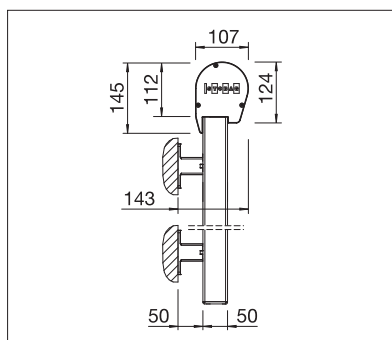

STOBAG

VERTICAL

Ideaal voor kleine oppervlakken –
Screen met open constructie.

VERTICAL VS4300 LIGHT

Ronde cassette

Hoekige cassette

VS4300 LIGHT

- Verfijnd systeem voor het gebruik voor glazen fronten of overdekte terrassen
- Naar keuze ronde of hoekige zelfdragende beschermings-cassette
- Kozijnmontage of gevelmontage
- Montage zonder beschermingskast mogelijk
- Handmatige bediening door de wand mogelijk via scharnierplaat met slingerstang
- Koppeling mogelijk voor max. 3 systemen

min. 40 cm
max. 500 cm

min. 40 cm
max. 350 cm*

* vanaf 401 cm breedte
bedraagt max. hoogte 225 cm

Technische maataanduidingen in millimeter

Wandmontage met ronde cassette
en geleidingsprofiel

Wandmontage met hoekige cassette
en geleidingsprofiel