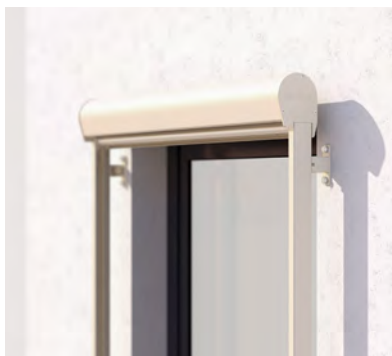

STOBAG

VERTICAL

Ideaal voor kleine oppervlakken –
Screen met open constructie.

VERTICAL VS4300 LIGHT

Ronde cassette

Hoekige cassette

VS4300 LIGHT

- Verfijnd systeem voor het gebruik voor glazen fronten of overdekte terrassen
- Naar keuze ronde of hoekige zelfdragende beschermings-cassette
- Kozijnmontage of gevelmontage
- Montage zonder beschermingskast mogelijk
- Handmatige bediening door de wand mogelijk via scharnierplaat met slingerstang
- Koppeling mogelijk voor max. 3 systemen

min. 40 cm
max. 500 cm

min. 40 cm
max. 350 cm*

* vanaf 401 cm breedte
bedraagt max. hoogte 225 cm

Technische maataanduidingen in millimeter

Wandmontage met ronde cassette
en geleidingsprofiel

Wandmontage met hoekige cassette
en geleidingsprofiel