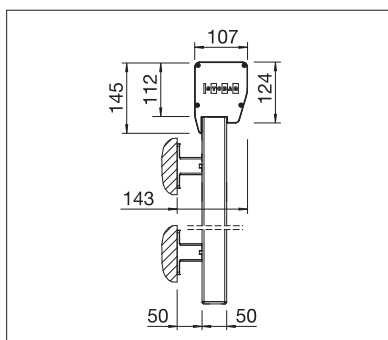

min. 40 cm
max. 500 cm

min. 40 cm
max. 350 cm*

* vanaf 401 cm breedte
bedraagt max. hoogte 225 cm

Technische maataanduidingen in millimeter

Wandmontage met ronde cassette
en geleidingsprofiel

Wandmontage met hoekige cassette
en geleidingsprofiel