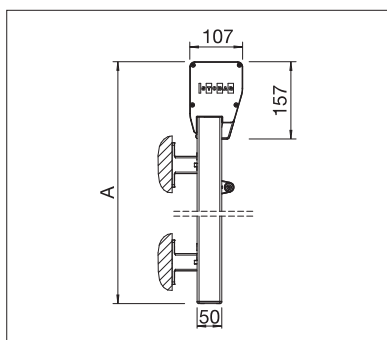

STOBAG

VISOMBRA

Store à projection pour le dosage parfait de l'ombre et de la lumière naturelle.

VISOMBRA FS6000

En projection

A moitié descendu

Entièrement descendu

- Angle de chute en continu jusqu'à 180°
- Utilisable de différentes façons avec caisson rond ou carré.
Disponible aussi en option sans caisson
- Protection intelligente contre le vent avec verrouillage mécanique des bras latéraux
- Bras latéraux pour le montage en embrasure ou en façade
- Possibilité d'accouplement de 2 installations max.
- Protection solaire variable sans sentiment d'isolement
- Commande manuelle de l'intérieur par traversée murale et plaque articulée avec treuil
- Création d'une atmosphère agréablement chaude par la combinaison de la lumière solaire et du coloris de toile

min. 40 cm
max. 400 cm*

min. 125 cm
max. 350 cm*

Bras de projection de
longueur fixe de 50 cm

*En fonction du tissu

Indication des mesures techniques en millimètres

Caisson arrondi déployé

Caisson carré rétracté