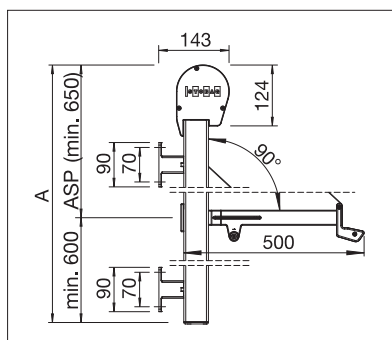

STOBAG

VISOMBRA

Store à projection pour le dosage parfait de l'ombre et de la lumière naturelle.

VISOMBRA FS6000

En projection

A moitié descendu

Entièrement descendu

- Angle de chute en continu jusqu'à 180°
- Utilisable de différentes façons avec caisson rond ou carré.
Disponible aussi en option sans caisson
- Protection intelligente contre le vent avec verrouillage mécanique des bras latéraux
- Bras latéraux pour le montage en embrasure ou en façade
- Possibilité d'accouplement de 2 installations max.
- Protection solaire variable sans sentiment d'isolement
- Commande manuelle de l'intérieur par traversée murale et plaque articulée avec treuil
- Création d'une atmosphère agréablement chaude par la combinaison de la lumière solaire et du coloris de toile

min. 40 cm
max. 400 cm*

min. 125 cm
max. 350 cm*

Bras de projection de
longueur fixe de 50 cm

*En fonction du tissu

Indication des mesures techniques en millimètres

Caisson arrondi déployé

Caisson carré rétracté