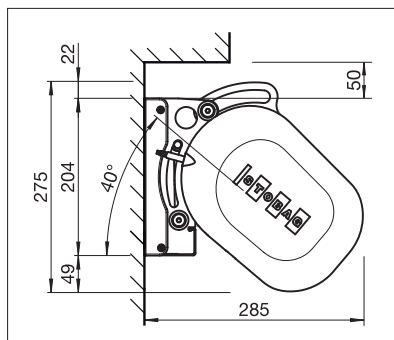

Montaggio a parete