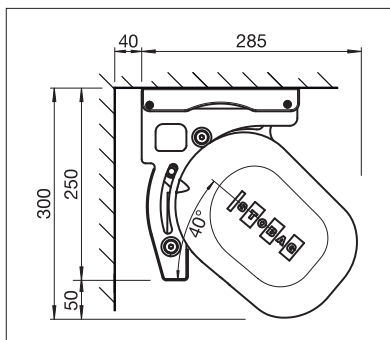

Montaggio a soffitto

EN 13561

REGISTRAZIONE
NECESSARIA

COLORS

Scoprite le molteplici possibilità offerte dalla gamma di colori della struttura.

FABRICS

Scegliete il tipo di tessuto ed il colore desiderato, dal nostro ampio campionario.

ELECTRICS

Più comfort grazie ai meccanismi automatizzati, ai sistemi di comando e di illuminazione.