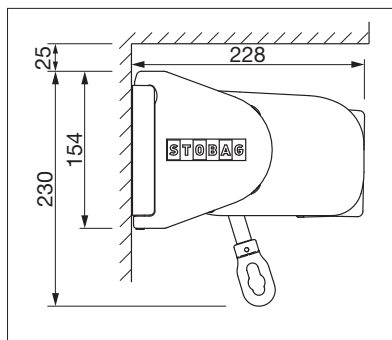

S T O B A G

CASABOX

Slank cassettescherm
in elegant design.

CASABOX BX2000

Hoekig design

Rond design

- Gesloten cassette beschermt tegen weersinvloeden
- Verschillende montagemogelijkheden aan de wand, onder het plafond of aan de dakspaar
- Eenvoudig, beproefd montagesysteem om op te hangen
- Helling van de zonwering afhankelijk van de montagewijze tot 90° instelbaar
- Naar keuze hoekig of rond uitvalprofiel
- Optioneel console-afdekprofiel
- Optioneel wandaansluitprofiel voorkomt dat er regenwater tussen gevel en luifel terecht komt

min. 188 cm
max. 550 cm*

min. 160 cm
max. 300 cm*

* max. 500 cm breedte x 300 cm uitval
* max. 550 cm breedte x 250 cm uitval

Afhankelijk van uitvoering en afmeting kan de windweerstandsklasse variëren.

Technische maataanduidingen in millimeter