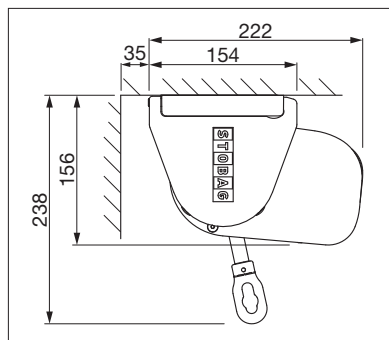

Plafondmontage, rond design

EN 13561

REGISTRATIE
VEREIST

COLORS

Ontdek tal van mogelijkheden bij de keuze van de framekleuren.

FABRICS

Kies uit een ruim aanbod van stoffen en kleuren.

ELECTRICS

Meer comfort door automatisering, besturings- en verlichtingssystemen.

Meer informatie op www.stobag.com