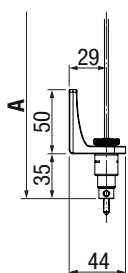

COMFORT ABITATIVO CON VISTA

VARIANTI DI GUIDA

Guida laterale

Guida con cavetto

ZIP con guida laterale in due pezzi

Guida con tondino

VERSIONI E MONTAGGIO

Varianti di fissaggio guida laterale in un pezzo

Varianti di fissaggio guida laterale in due pezzi con ZIP

Staffa per soffitto / parapetto

Montaggio guida con cavetto $\varnothing 3$ mm

Staffa guida con cavetto $\varnothing 3$ mm

Valorizziamo insieme
ogni spazio di vita.