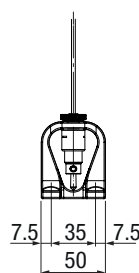

COMFORT ABITATIVO CON VISTA

VARIANTI DI GUIDA

Guida laterale

Guida con cavetto

ZIP con guida laterale in due pezzi

Guida con tondino

VERSIONI E MONTAGGIO

Varianti di fissaggio guida laterale in un pezzo

Varianti di fissaggio guida laterale in due pezzi con ZIP

Staffa per soffitto / parapetto

Montaggio guida con cavetto $\varnothing 3$ mm

Staffa guida con cavetto $\varnothing 3$ mm

Valorizziamo insieme
ogni spazio di vita.