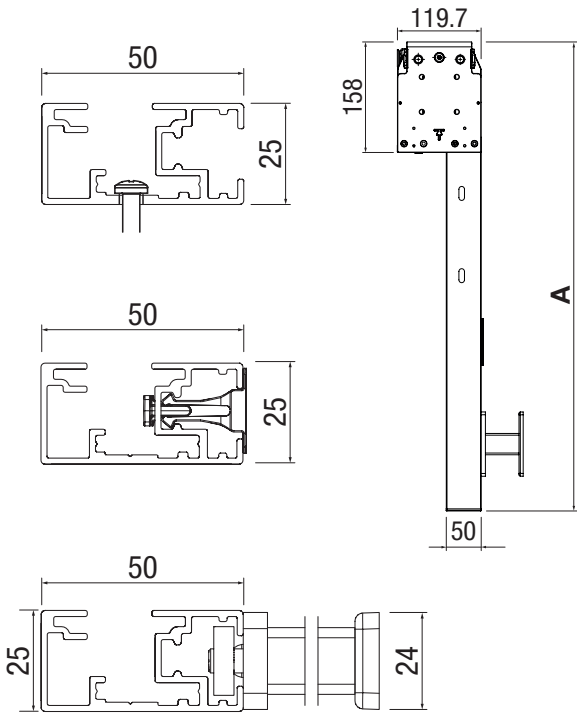

COMFORT ABITATIVO CON VISTA

VARIANTI DI GUIDA

Guida laterale

Guida con cavetto

ZIP con guida laterale in due pezzi

Guida con tondino

VERSIONI E MONTAGGIO

Varianti di fissaggio guida laterale in un pezzo

Varianti di fissaggio guida laterale in due pezzi con ZIP

Staffa per soffitto / parapetto

Montaggio guida con cavetto $\varnothing 3$ mm

Staffa guida con cavetto $\varnothing 3$ mm

Valorizziamo insieme
ogni spazio di vita.