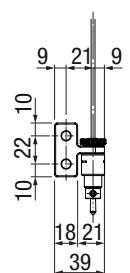

COMFORT ABITATIVO CON VISTA

VARIANTI DI GUIDA

Guida laterale

Guida con cavetto

ZIP con guida laterale in due pezzi

Guida con tondino

VERSIONI E MONTAGGIO

Varianti di fissaggio guida laterale in un pezzo

Varianti di fissaggio guida laterale in due pezzi con ZIP

Staffa per soffitto / parapetto

Montaggio guida con cavetto $\varnothing 3$ mm

Staffa guida con cavetto $\varnothing 3$ mm

Valorizziamo insieme
ogni spazio di vita.