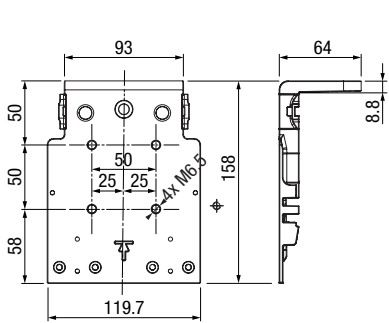

COMFORT ABITATIVO CON VISTA

VARIANTI DI GUIDA

Guida laterale

Guida con cavetto

ZIP con guida laterale in due pezzi

Guida con tondino

VERSIONI E MONTAGGIO

Varianti di fissaggio guida laterale in un pezzo

Varianti di fissaggio guida laterale in due pezzi con ZIP

Staffa per soffitto / parapetto

Montaggio guida con cavetto $\varnothing 3$ mm

Staffa guida con cavetto $\varnothing 3$ mm

Valorizziamo insieme
ogni spazio di vita.