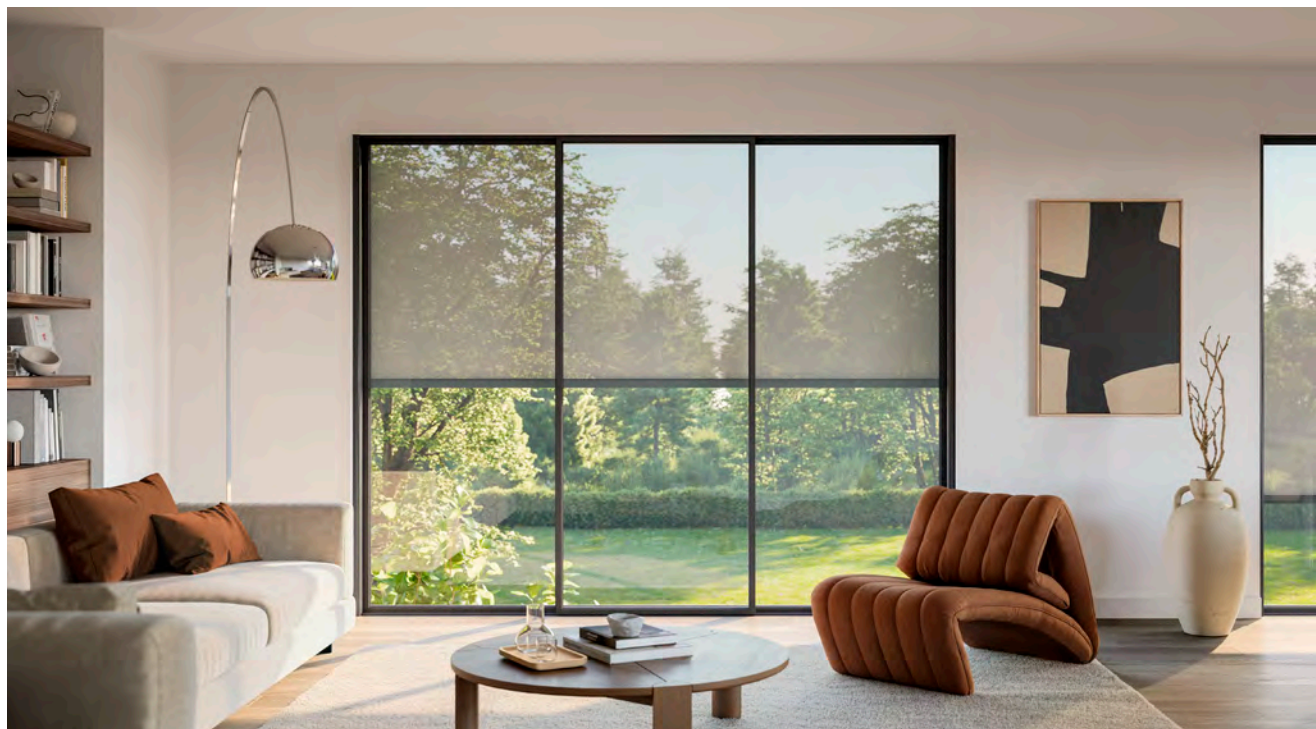

S T O B A G

SURAVA HIDE

Integrazione elegante per l'architettura moderna.

DESIGN CHE COMPLETA LA VISIONE ARCHITETTONICA.

Grazie all'integrazione armoniosa nella facciata, la tenda verticale SURAVA HIDE offre un'eleganza moderna che perfeziona l'aspetto complessivo dell'edificio. Questa soluzione innovativa si inserisce in qualsiasi concetto architettonico in modo visivamente sofisticato ed è caratterizzata da una lavorazione di alta qualità.

SURAVA HIDE ha un design compatto e può essere integrata in modo ottimale nelle nicchie. Le dimensioni standardizzate, indipendentemente dalla scelta delle guide, semplificano la progettazione. Il meccanismo a scatto per una comoda installazione e il pannello di copertura integrato soddisfano i requisiti di efficienza ed estetica.

La versatile linea di prodotti SURAVA unisce funzionalità e forme discrete. Consente di combinare diverse tende verticali per soddisfare le varie esigenze di installazione. Il design uniforme sottolinea l'aspetto complessivo dell'architettura.

COMFORT ABITATIVO CON VISTA

VARIANTI DI GUIDA

Guida laterale

Guida con cavetto

ZIP con guida laterale in due pezzi

Guida con tondino

VERSIONI E MONTAGGIO

Varianti di fissaggio guida laterale in un pezzo