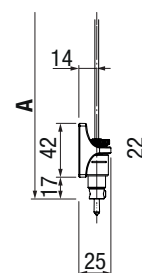

COMFORT ABITATIVO CON VISTA

VARIANTI DI GUIDA

Guida laterale

Guida con cavetto

ZIP con guida laterale in due pezzi

Guida con tondino

VERSIONI E MONTAGGIO

Varianti di fissaggio guida laterale in un pezzo

Varianti di fissaggio guida laterale in due pezzi con ZIP

Staffa per soffitto / parapetto

Montaggio guida con cavetto $\varnothing 3$ mm

Staffa guida con cavetto $\varnothing 3$ mm

Valorizziamo insieme
ogni spazio di vita.