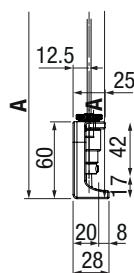

COMFORT ABITATIVO CON VISTA

VARIANTI DI GUIDA

Guida laterale

Guida con cavetto

ZIP con guida laterale in due pezzi

Guida con tondino

VERSIONI E MONTAGGIO

Varianti di fissaggio guida laterale in un pezzo

Varianti di fissaggio guida laterale in due pezzi con ZIP

Staffa per soffitto / parapetto

Montaggio guida con cavetto $\varnothing 3$ mm

Staffa guida con cavetto $\varnothing 3$ mm

Valorizziamo insieme
ogni spazio di vita.