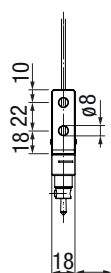

COMFORT ABITATIVO CON VISTA

VARIANTI DI GUIDA

Guida laterale

Guida con cavetto

ZIP con guida laterale in due pezzi

Guida con tondino

VERSIONI E MONTAGGIO

Varianti di fissaggio guida laterale in un pezzo

Varianti di fissaggio guida laterale in due pezzi con ZIP

Staffa per soffitto / parapetto

Montaggio guida con cavetto $\varnothing 3$ mm

Staffa guida con cavetto $\varnothing 3$ mm

Valorizziamo insieme
ogni spazio di vita.