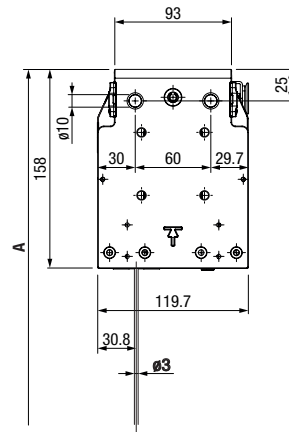

COMFORT ABITATIVO CON VISTA

VARIANTI DI GUIDA

Guida laterale

Guida con cavetto

ZIP con guida laterale in due pezzi

Guida con tondino

VERSIONI E MONTAGGIO

Varianti di fissaggio guida laterale in un pezzo

Varianti di fissaggio guida laterale in due pezzi con ZIP

Staffa per soffitto / parapetto

Montaggio guida con cavetto $\varnothing 3$ mm

Staffa guida con cavetto $\varnothing 3$ mm

Valorizziamo insieme
ogni spazio di vita.