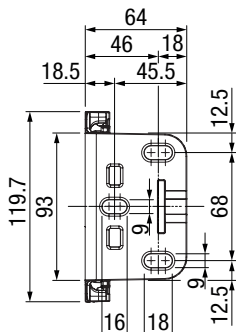

COMFORT ABITATIVO CON VISTA

VARIANTI DI GUIDA

Guida laterale

Guida con cavetto

ZIP con guida laterale in due pezzi

Guida con tondino

VERSIONI E MONTAGGIO

Varianti di fissaggio guida laterale in un pezzo

Varianti di fissaggio guida laterale in due pezzi con ZIP

Staffa per soffitto / parapetto

Montaggio guida con cavetto $\varnothing 3$ mm

Staffa guida con cavetto $\varnothing 3$ mm

Valorizziamo insieme
ogni spazio di vita.