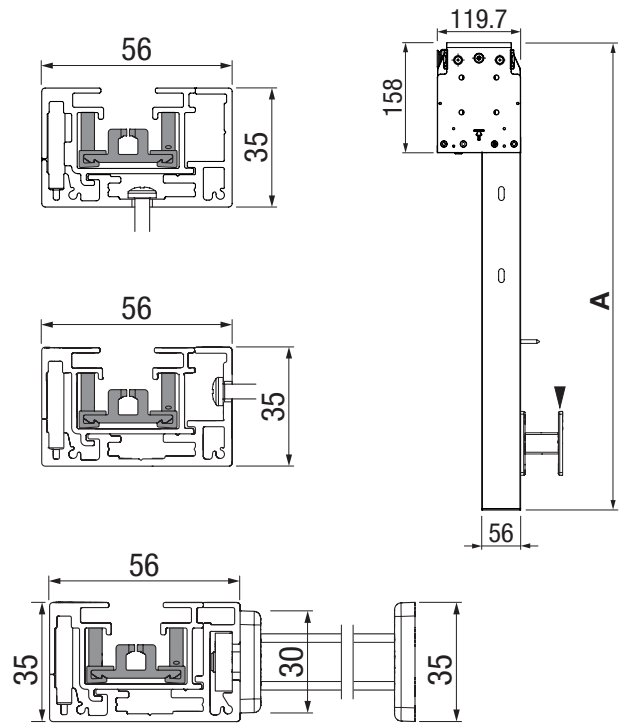

COMFORT ABITATIVO CON VISTA

VARIANTI DI GUIDA

Guida laterale

Guida con cavetto

ZIP con guida laterale in due pezzi

Guida con tondino

VERSIONI E MONTAGGIO

Varianti di fissaggio guida laterale in un pezzo

Varianti di fissaggio guida laterale in due pezzi con ZIP

Staffa per soffitto / parapetto

Montaggio guida con cavetto $\varnothing 3$ mm

Staffa guida con cavetto $\varnothing 3$ mm

Valorizziamo insieme
ogni spazio di vita.