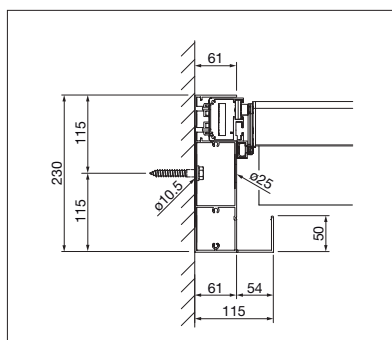

TR4120 Soft-Top met goot

TR4120 Soft-Top*
TR4520 Hard-Top

	min. 200 cm
	max. 500*/600 cm
	min. 200 cm
	max. 600 cm

tot 150 km/u
in ingeschoven toestand (TR4120)
in gesloten toestand (TR4520)

Technische maataanduidingen in millimeter