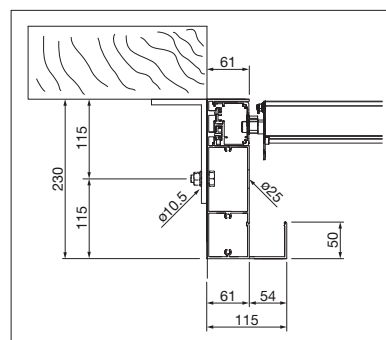

TR4520 Doorsnede draagprofiel
(Plafondmontage)

EN 13561

REGISTRATIE
VEREIST

COLORS

Ontdek tal van mogelijkheden bij de keuze van de framekleuren.

FABRICS

Kies uit een ruim aanbod van stoffen en kleuren.

ELECTRICS

Meer comfort door automatisering, besturings- en verlichtingsystemen.