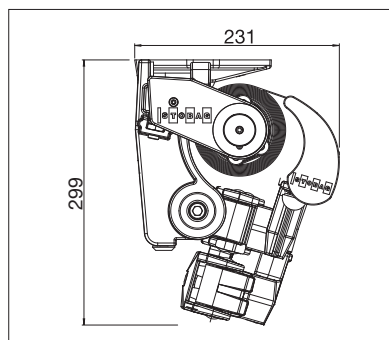

S8130

min. 170 cm
max. 1800 cm*

min. 140 cm
max. 350 cm

* met Volant-Plus tot max.
700 cm breedte

Afhankelijk van uitvoering en afmeting
kan de windweerstandsklasse variëren.

tot max. 600 cm breedte

Technische maataanduidingen in millimeter

S8130 Wandmontage met regenkap

S8133 Plafondmontage

REGISTRATIE VEREIST

EN 13561

S8133 Gekruisde armen

S8135 Handmatige instelling van de hellingshoek OMBRAMATIC

S8133 PLUS

	min. 115 cm max. 775 cm*
	min. 150 cm max. 350 cm*

* met Volant-Plus tot max. 250 cm uitval, max. 700 cm breedte

Afhankelijk van uitvoering en afmeting kan de windweerstandsklasse variëren.

S8135 OMBRAMATIC

	min. 170 cm max. 600 cm
	min. 140 cm max. 350 cm*