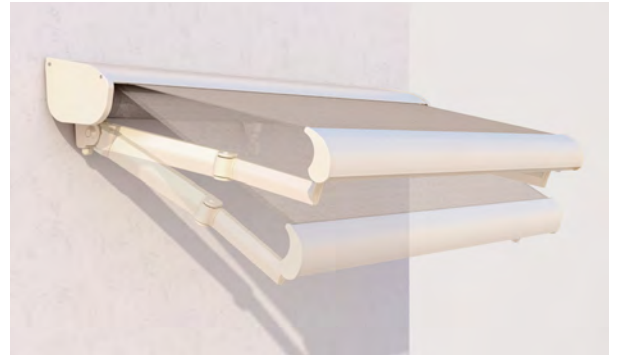

STOBAG

SELECT

Stabiele, compacte en veelzijdig
toepasbare zonwering.

SELECT S8130 | S8133 PLUS | S8135 OMBRAMATIC

Volant-Plus

Volant

- Hoge stabiliteit
- Verschillende montagemogelijkheden aan de wand, onder het plafond of aan het dakspant
- Variabele consolepositie
- Manuele instelling van de hellingshoek tot 60° (S8135)
- Meer uitval dan breedte mogelijk (S8133)
- Optioneel beschermingsdak, instelbaar al naar gelang de hellingshoek
- Optionele volant zorgt voor extra schaduw en is een optische bescherming voor de armen van het zonnescherm
- Optie Volant-Plus:
Standaard acryldoek en schermen tot max. 110 cm;
Soltis 86/Soltis 88/Soltis 92 tot max. 160 cm

S8130

min. 170 cm
max. 1800 cm*

min. 140 cm
max. 350 cm

* met Volant-Plus tot max.
700 cm breedte

Afhankelijk van uitvoering en afmeting
kan de windweerstandsklasse variëren.

tot max. 600 cm breedte

Technische maataanduidingen in millimeter

S8130 Wandmontage met regenkap

S8133 Plafondmontage

REGISTRATIE VEREIST

EN 13561

S8133 Gekruisde armen

S8135 Handmatige instelling van de hellingshoek OMBRAMATIC

S8133 PLUS

	min. 115 cm max. 775 cm*
	min. 150 cm max. 350 cm*