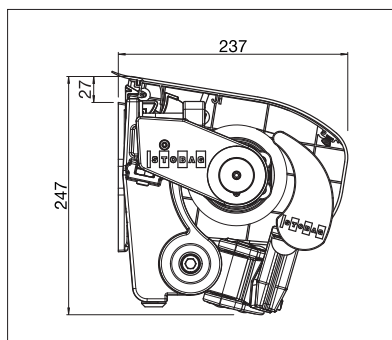

S8130

min. 170 cm
max. 1800 cm*

min. 140 cm
max. 350 cm

* met Volant-Plus tot max.
700 cm breedte

Afhankelijk van uitvoering en afmeting
kan de windweerstandsklasse variëren.

tot max. 600 cm breedte

Technische maataanduidingen in millimeter

S8130 Wandmontage met regenkap

S8133 Plafondmontage

REGISTRATIE VEREIST

EN 13561

S8133 Gekruisde armen

S8135 Handmatige instelling van de hellingshoek OMBRAMATIC

S8133 PLUS

	min. 115 cm max. 775 cm*
	min. 150 cm max. 350 cm*

* met Volant-Plus tot max. 250 cm uitval, max. 700 cm breedte

Afhankelijk van uitvoering en afmeting kan de windweerstandsklasse variëren.

S8135 OMBRAMATIC

	min. 170 cm max. 600 cm
	min. 140 cm max. 350 cm*