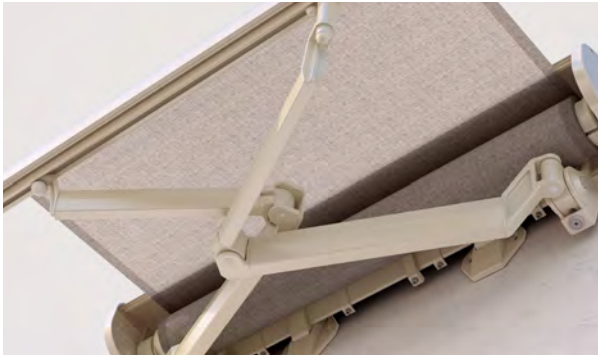

STOBAG

SELECT

Stabiele, compacte en veelzijdig
toepasbare zonwering.

SELECT S8130 | S8133 PLUS | S8135 OMBRAMATIC

Volant-Plus

Volant

- Hoge stabiliteit
- Verschillende montagemogelijkheden aan de wand, onder het plafond of aan het dakspant
- Variabele consolepositie
- Manuele instelling van de hellingshoek tot 60° (S8135)
- Meer uitval dan breedte mogelijk (S8133)
- Optioneel beschermingsdak, instelbaar al naar gelang de hellingshoek
- Optionele volant zorgt voor extra schaduw en is een optische bescherming voor de armen van het zonnescherm
- Optie Volant-Plus:
Standaard acryldoek en schermen tot max. 110 cm;
Soltis 86/Soltis 88/Soltis 92 tot max. 160 cm

S8130 Wandmontage met regenkap

S8133 Plafondmontage

REGISTRATIE VEREIST

EN 13561

S8133 Gekruisde armen

S8135 Handmatige instelling van de hellingshoek OMBRAMATIC

S8133 PLUS

	min. 115 cm max. 775 cm*
	min. 150 cm max. 350 cm*