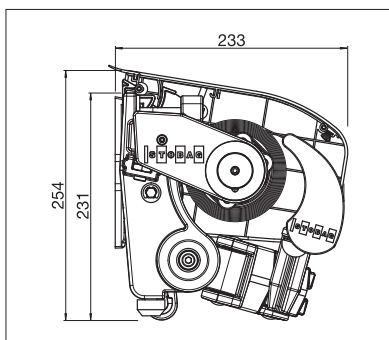

S8135 Wandmontage