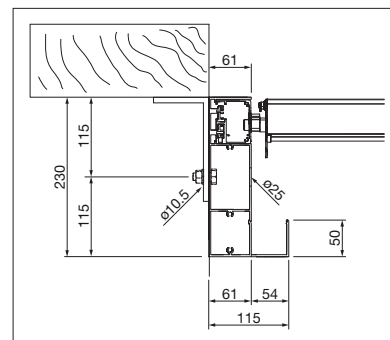

TR4120 Soft-Top mit Wasserkanal

TR4120 Soft-Top*
TR4520 Hard-Top

	min. 200 cm
	max. 500*/600 cm
	min. 200 cm
	max. 600 cm

bis 150 km/h
in eingefahrenem Zustand
(TR4120)
in geschlossenem Zustand
(TR4520)

Technische Massangaben in Millimeter

TR4120 Schnitt Trägerprofil
(Leibungsmontage)

TR4520 Schnitt Trägerprofil
(Deckenmontage)

EN 13561

REGISTRIERUNG
ERFORDERLICH

COLORS

Entdecken Sie die vielfältigen Möglichkeiten bei der Auswahl der Gestellfarben.