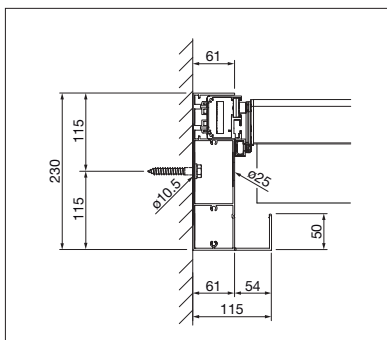

TR4120 Soft-Top mit Wasserkanal

TR4120 Soft-Top*
TR4520 Hard-Top

	min. 200 cm
	max. 500*/600 cm
	min. 200 cm
	max. 600 cm

bis 150 km/h
in eingefahrenem Zustand
(TR4120)
in geschlossenem Zustand
(TR4520)

Technische Massangaben in Millimeter

TR4120 Schnitt Trägerprofil
(Leibungsmontage)

TR4520 Schnitt Trägerprofil
(Deckenmontage)

EN 13561

REGISTRIERUNG
ERFORDERLICH

COLORS

Entdecken Sie die vielfältigen Möglichkeiten bei der Auswahl der Gestellfarben.