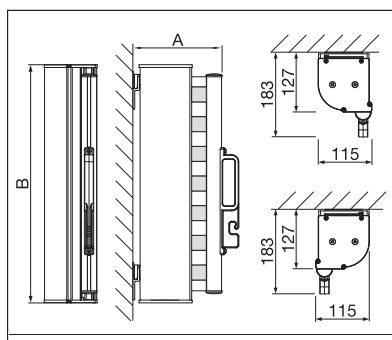

SR6000

Hoogte

	min.	120 cm
	max.	200 cm

Uittreklengte

	min.	100 cm
	max.	400 cm

Technische maataanduidingen in millimeter

Wandmontage / Plafondmontage

Insteekpaal