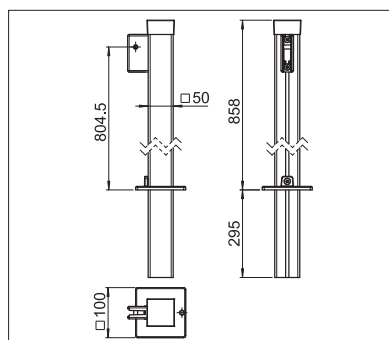

SR6000

Hoogte

	min.	120 cm
	max.	200 cm

Uittreklengte

	min.	100 cm
	max.	400 cm

Technische maataanduidingen in millimeter

Wandmontage / Plafondmontage

Insteekpaal