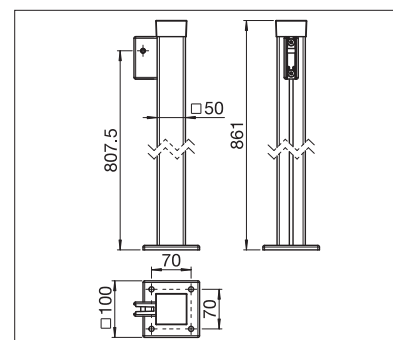

SR6000

Hoogte

	min.	120 cm
	max.	200 cm

Uittreklengte

	min.	100 cm
	max.	400 cm

Technische maataanduidingen in millimeter

Wandmontage / Plafondmontage

Insteekpaal