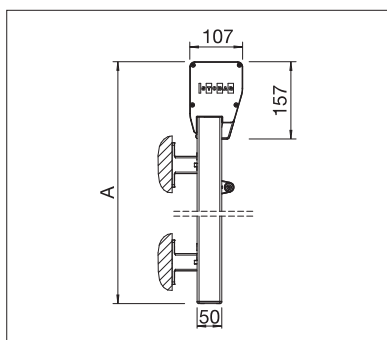

min. 40 cm
max. 400 cm*

min. 125 cm
max. 350 cm*

Braccio di apertura
lunghezza fissa 50 cm

*Offerta tessuti

Misure tecniche in millimetri

Cassonetto tondo aperto

Cassonetto quadro chiuso

REGISTRAZIONE
NECESSARIA