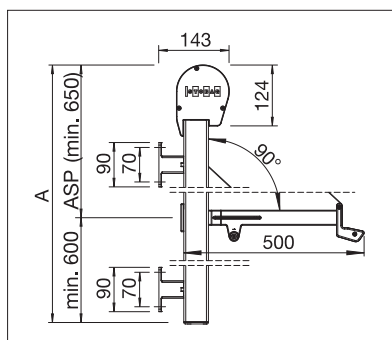

STOBAG

VISOMBRA

Tende a bracci laterali
per una perfetta armonia
tra luce e ombra.

VISOMBRA FS6000

Sporgente

Parzialmente aperta

Completamente aperta

- Angolo di apertura regolabile a piacimento fino a 180°
- Uso versatile con cassettono rotondo o quadrato. Disponibile come opzione anche senza cassettono
- Raffinato fermo di sicurezza contro il vento con blocco meccanico dei frontalini
- Frontalini per montaggio in luce o sulla facciata
- Possibilità di combinare un massimo di due impianti
- Protezione dal sole regolabile, nessuna sensazione di isolamento
- Azionamento manuale dall'interno, tramite passaggio nella parete ed arganello con snodo cardanico
- La combinazione della luce del sole e dei colori del tessuto crea un'atmosfera calda e piacevole

min. 40 cm
max. 400 cm*

min. 125 cm
max. 350 cm*

Braccio di apertura
lunghezza fissa 50 cm

*Offerta tessuti

Misure tecniche in millimetri

Cassonetto tondo aperto

Cassonetto quadro chiuso

REGISTRAZIONE
NECESSARIA