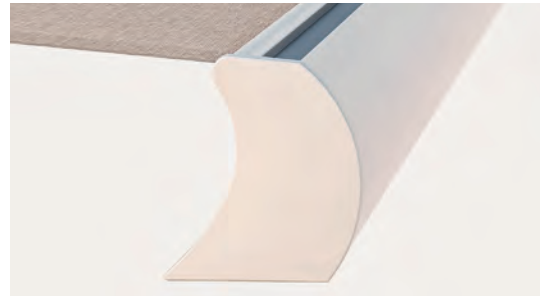

VOORLIJST

Standaard voorlijst

- Het ontwerp is bijzonder slank en garandeert stabiliteit.

Versterkte voorlijst

- De geïntegreerde afvoerkanaal leidt lichte regen weg van het zitgedeelte naar de zijkanten.
- Deze is standaard geïntegreerd in telescopische armen, anders selecteerbaar.

Sterkste valprofiel

- De geïntegreerde afvoerkanaal leidt lichte regen weg van het zitgedeelte naar de zijkanten.
- Dit biedt ruimte voor neerlaatbare valance Volant-Plus.
- De interne afvoergoot kan opgerold regenwater van het Volant-Plus doek naar buiten afvoeren.