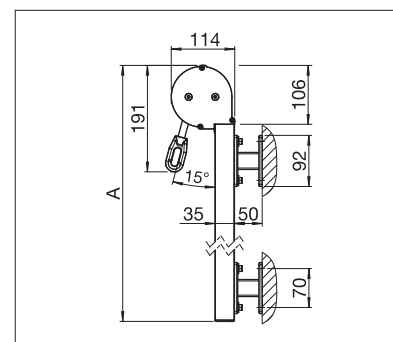

## US3510

	min. 40 cm max. 400 cm
	min. 40 cm max. 250 cm

## US3910

	min. 40 cm max. 450 cm
	min. 40 cm max. 400 cm*

\* met draadkabel-/stanggeleiding tot max. 300 cm hoogte

Technische maataanduidingen in millimeter

US3510 Wandmontage

US3910 Plafondmontage

US3910 Montage op de wand