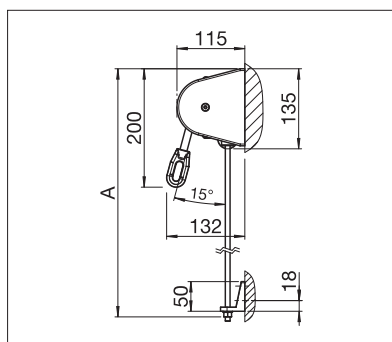

## US3510

	min. 40 cm max. 400 cm
	min. 40 cm max. 250 cm

## US3910

	min. 40 cm max. 450 cm
	min. 40 cm max. 400 cm*

\* met draadkabel-/stanggeleiding tot max. 300 cm hoogte

Technische maataanduidingen in millimeter

US3510 Wandmontage

US3910 Plafondmontage

US3910 Montage op de wand