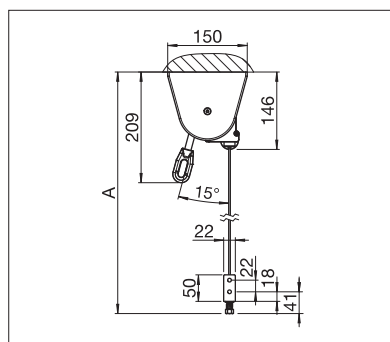

## US3510

	min. 40 cm max. 400 cm
	min. 40 cm max. 250 cm

## US3910

	min. 40 cm max. 450 cm
	min. 40 cm max. 400 cm*

\* met draadkabel-/stanggeleiding tot max. 300 cm hoogte

Technische maataanduidingen in millimeter

US3510 Wandmontage

US3910 Plafondmontage

US3910 Montage op de wand